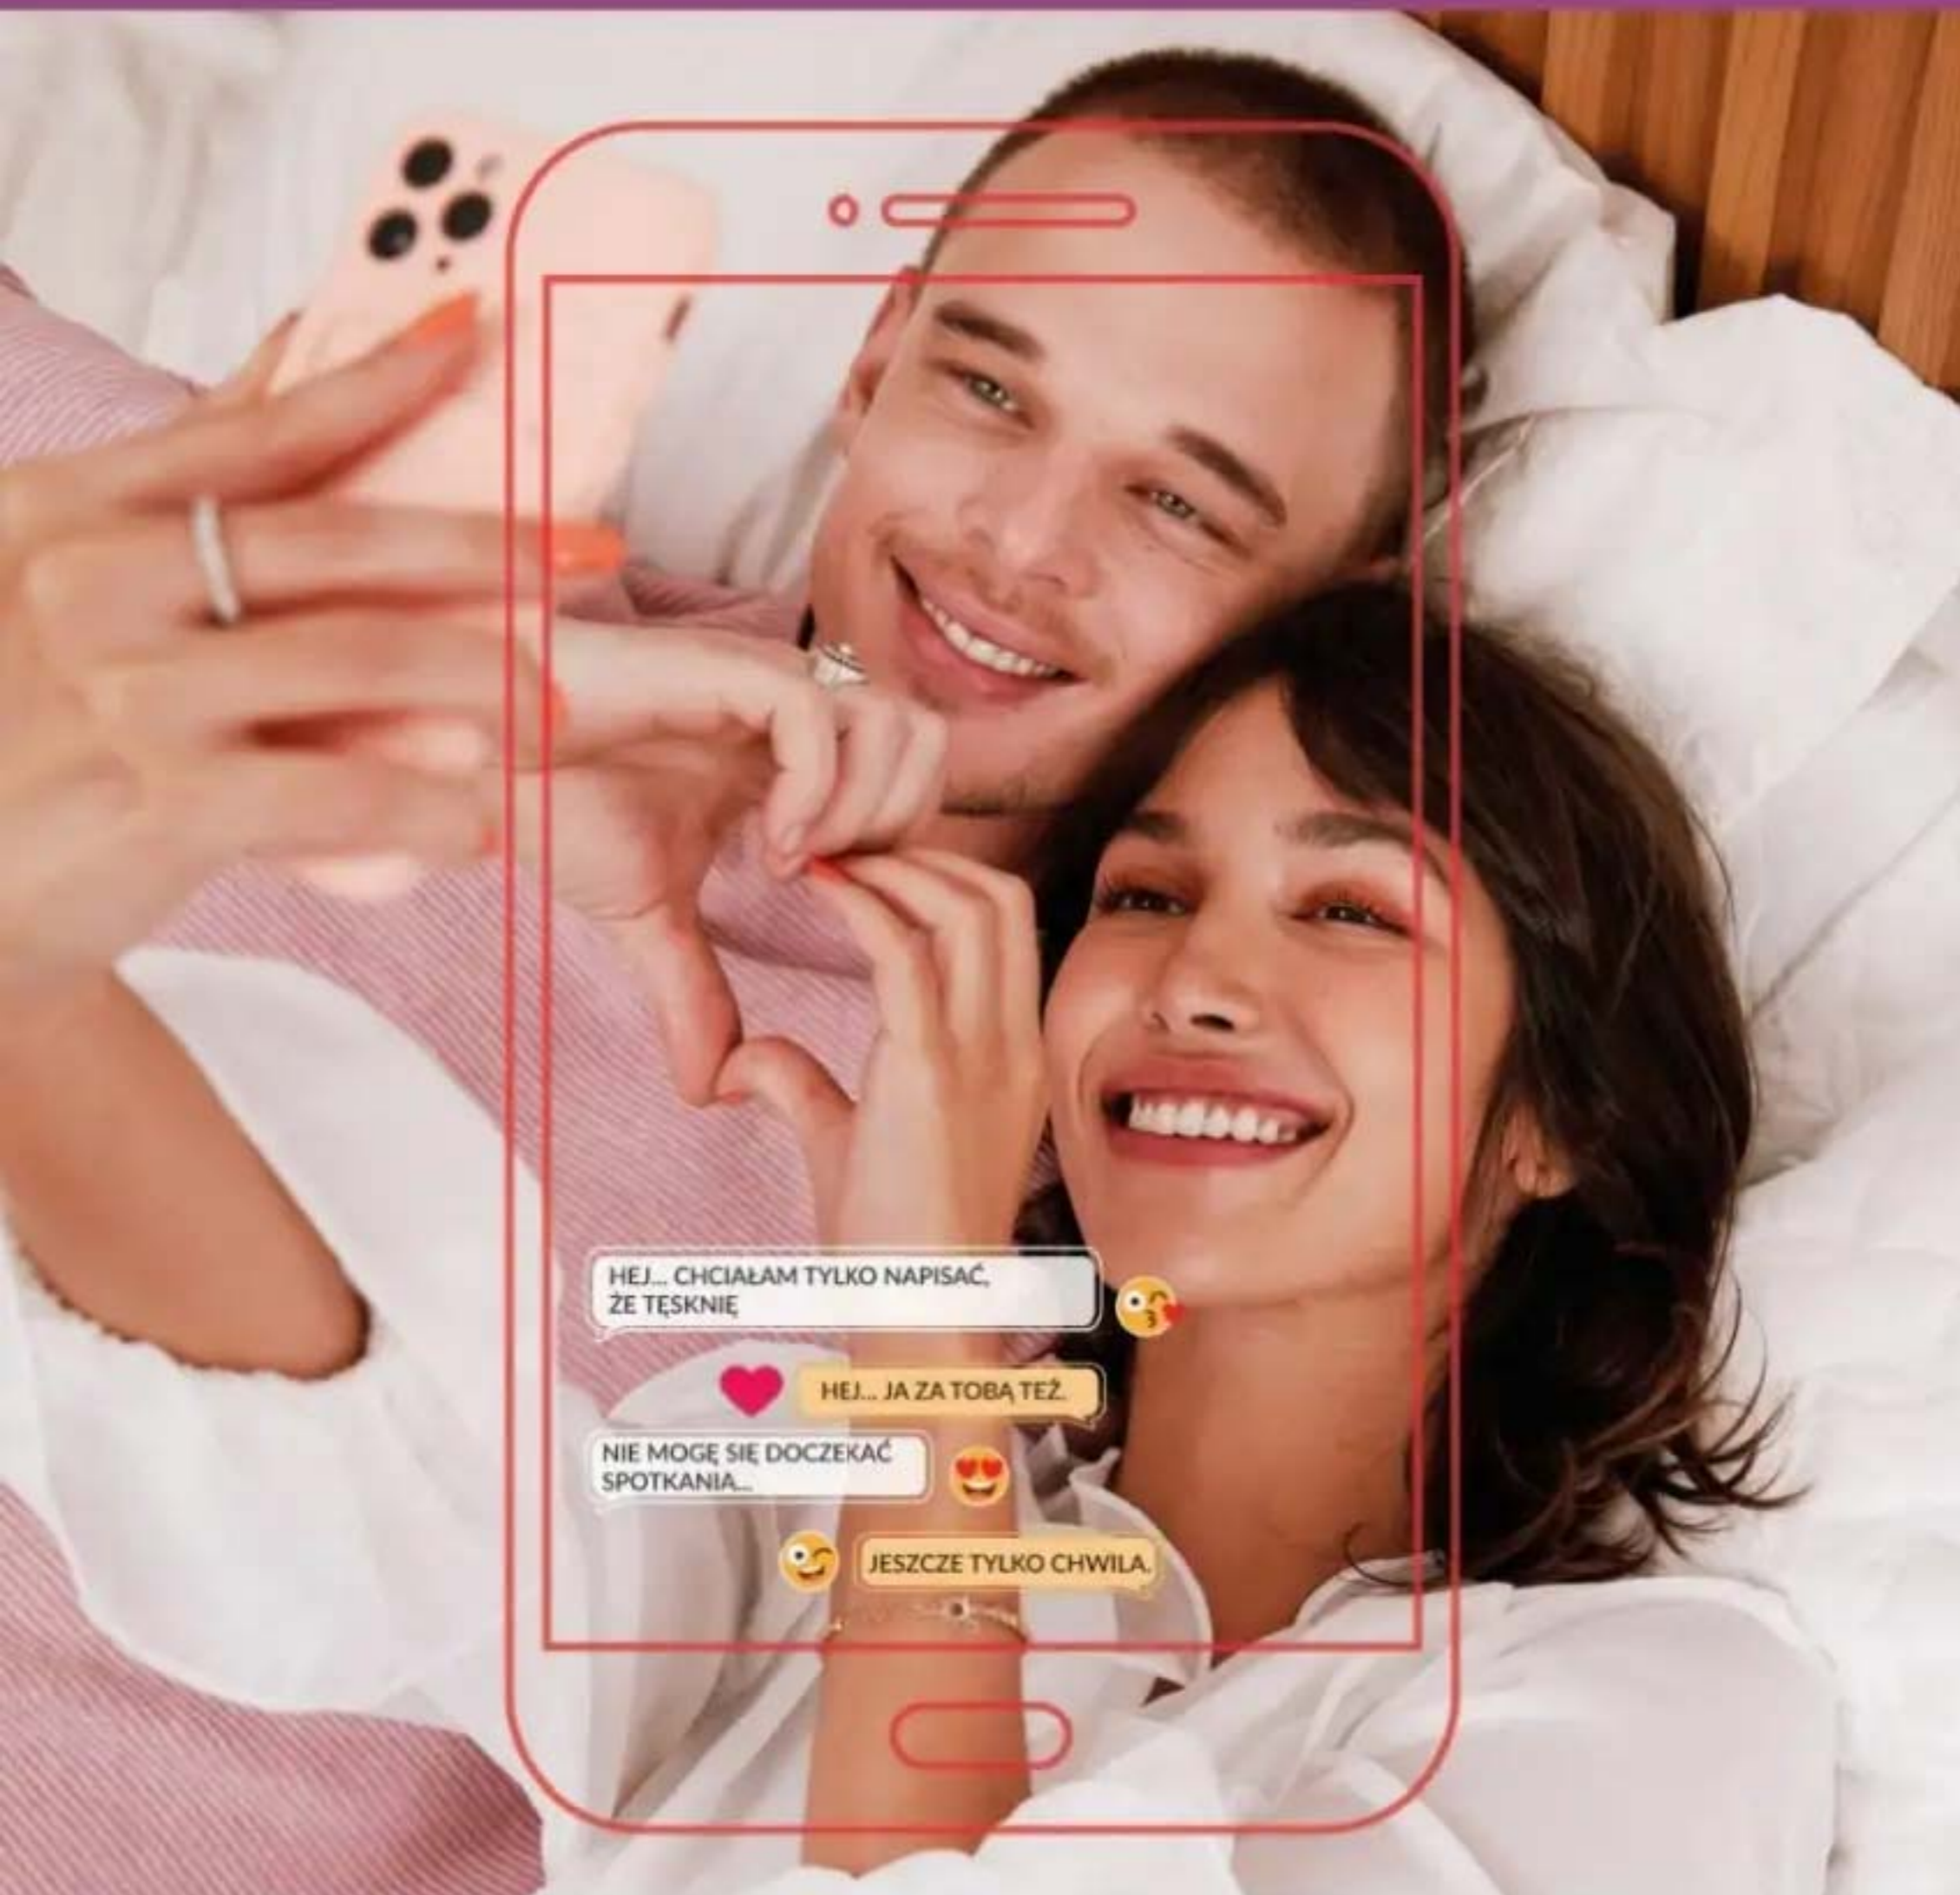

HEJ... CHCIAŁAM TYLKO NAPISAĆ,
ZE TĘSKNIĘ 🥰

HEJ... JA ZA TOBĄ TEŻ. ❤️

NIE MOGĘ SIĘ DOCZekać
SPOTKANIA... 😍

JESZCZE TYLKO CHWILA. 😊

ODKRYJ KOLEKCJĘ Lov U - TE ZAPACHY TO ESENCJA CZYSTEJ RADOŚCI Z MIŁOŚCI!

malina, róża,
drewno
kaszmirowe