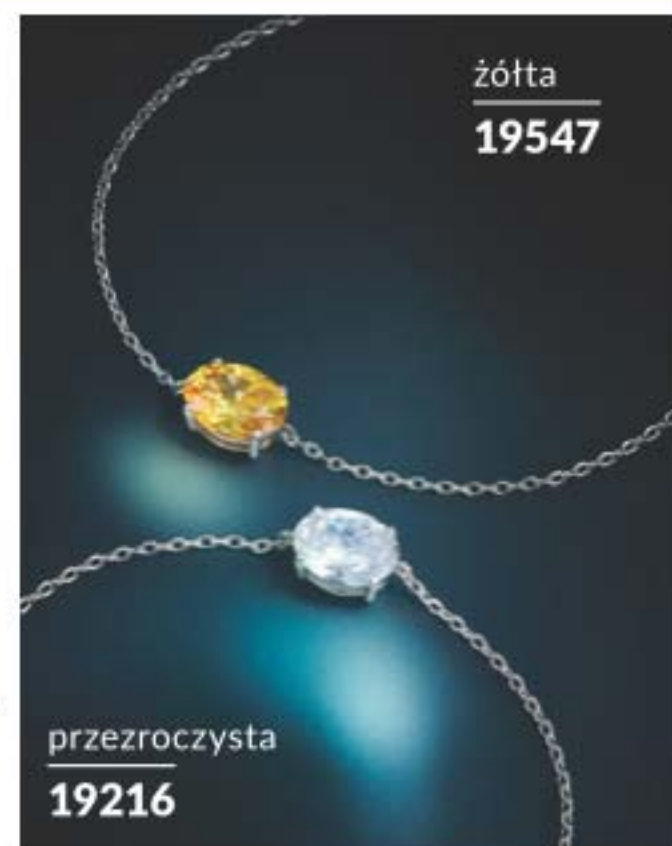

17871
21⁹⁹

PREMIUM
QUALITY

**PRAWDZIWE
CYRKONIE**

**Kolczyki
z cyrkoniami Iris**
pokryte platyną,
prawdziwe cyrkonie,
1,5 x 0,85 cm

64⁹⁹

przezroczyste
16030

PREMIUM
QUALITY

**PRAWDZIWE
CYRKONIE**

Bransoletka Iris
mosiądz, cyrkonie,
platerowanie platyną,
18,5+2,5 cm

62⁹⁹

złota
19547

przezroczysta
19216

POWLEKANE
18-KARATOWYM
ZŁOTEM

**Zestaw
2 bransoletek Rose**
mosiądz, cynk, stal,
plastik, 18,4+2,5 cm,
powlekane
18-kt. złotem