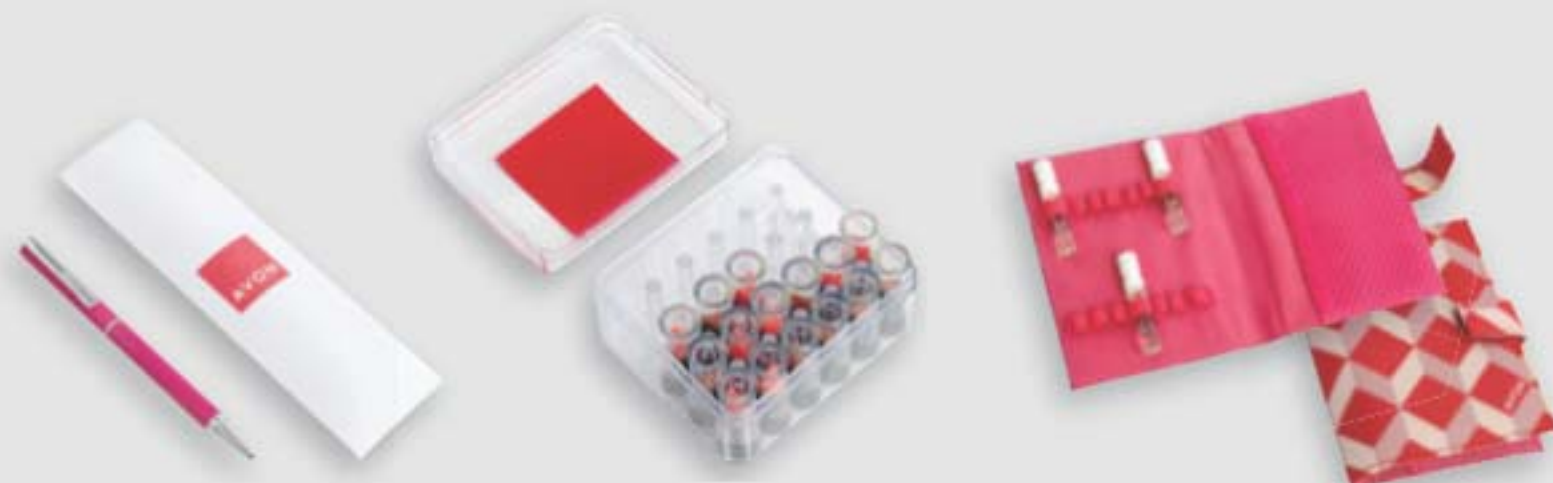

WSPARCIE SPRZEDAŻY - OFERTA LOGO

Torebka
złamana biel,
poliester, 38 x 40 cm
28266
24⁹⁹

Kubek podróży
różowy, PP,
18 cm,
poj. 500 ml
19471
29⁹⁹

Butelka na wodę
różowa, AS,
nie zawiera BPA,
poj. 700 ml
20115
29⁹⁹