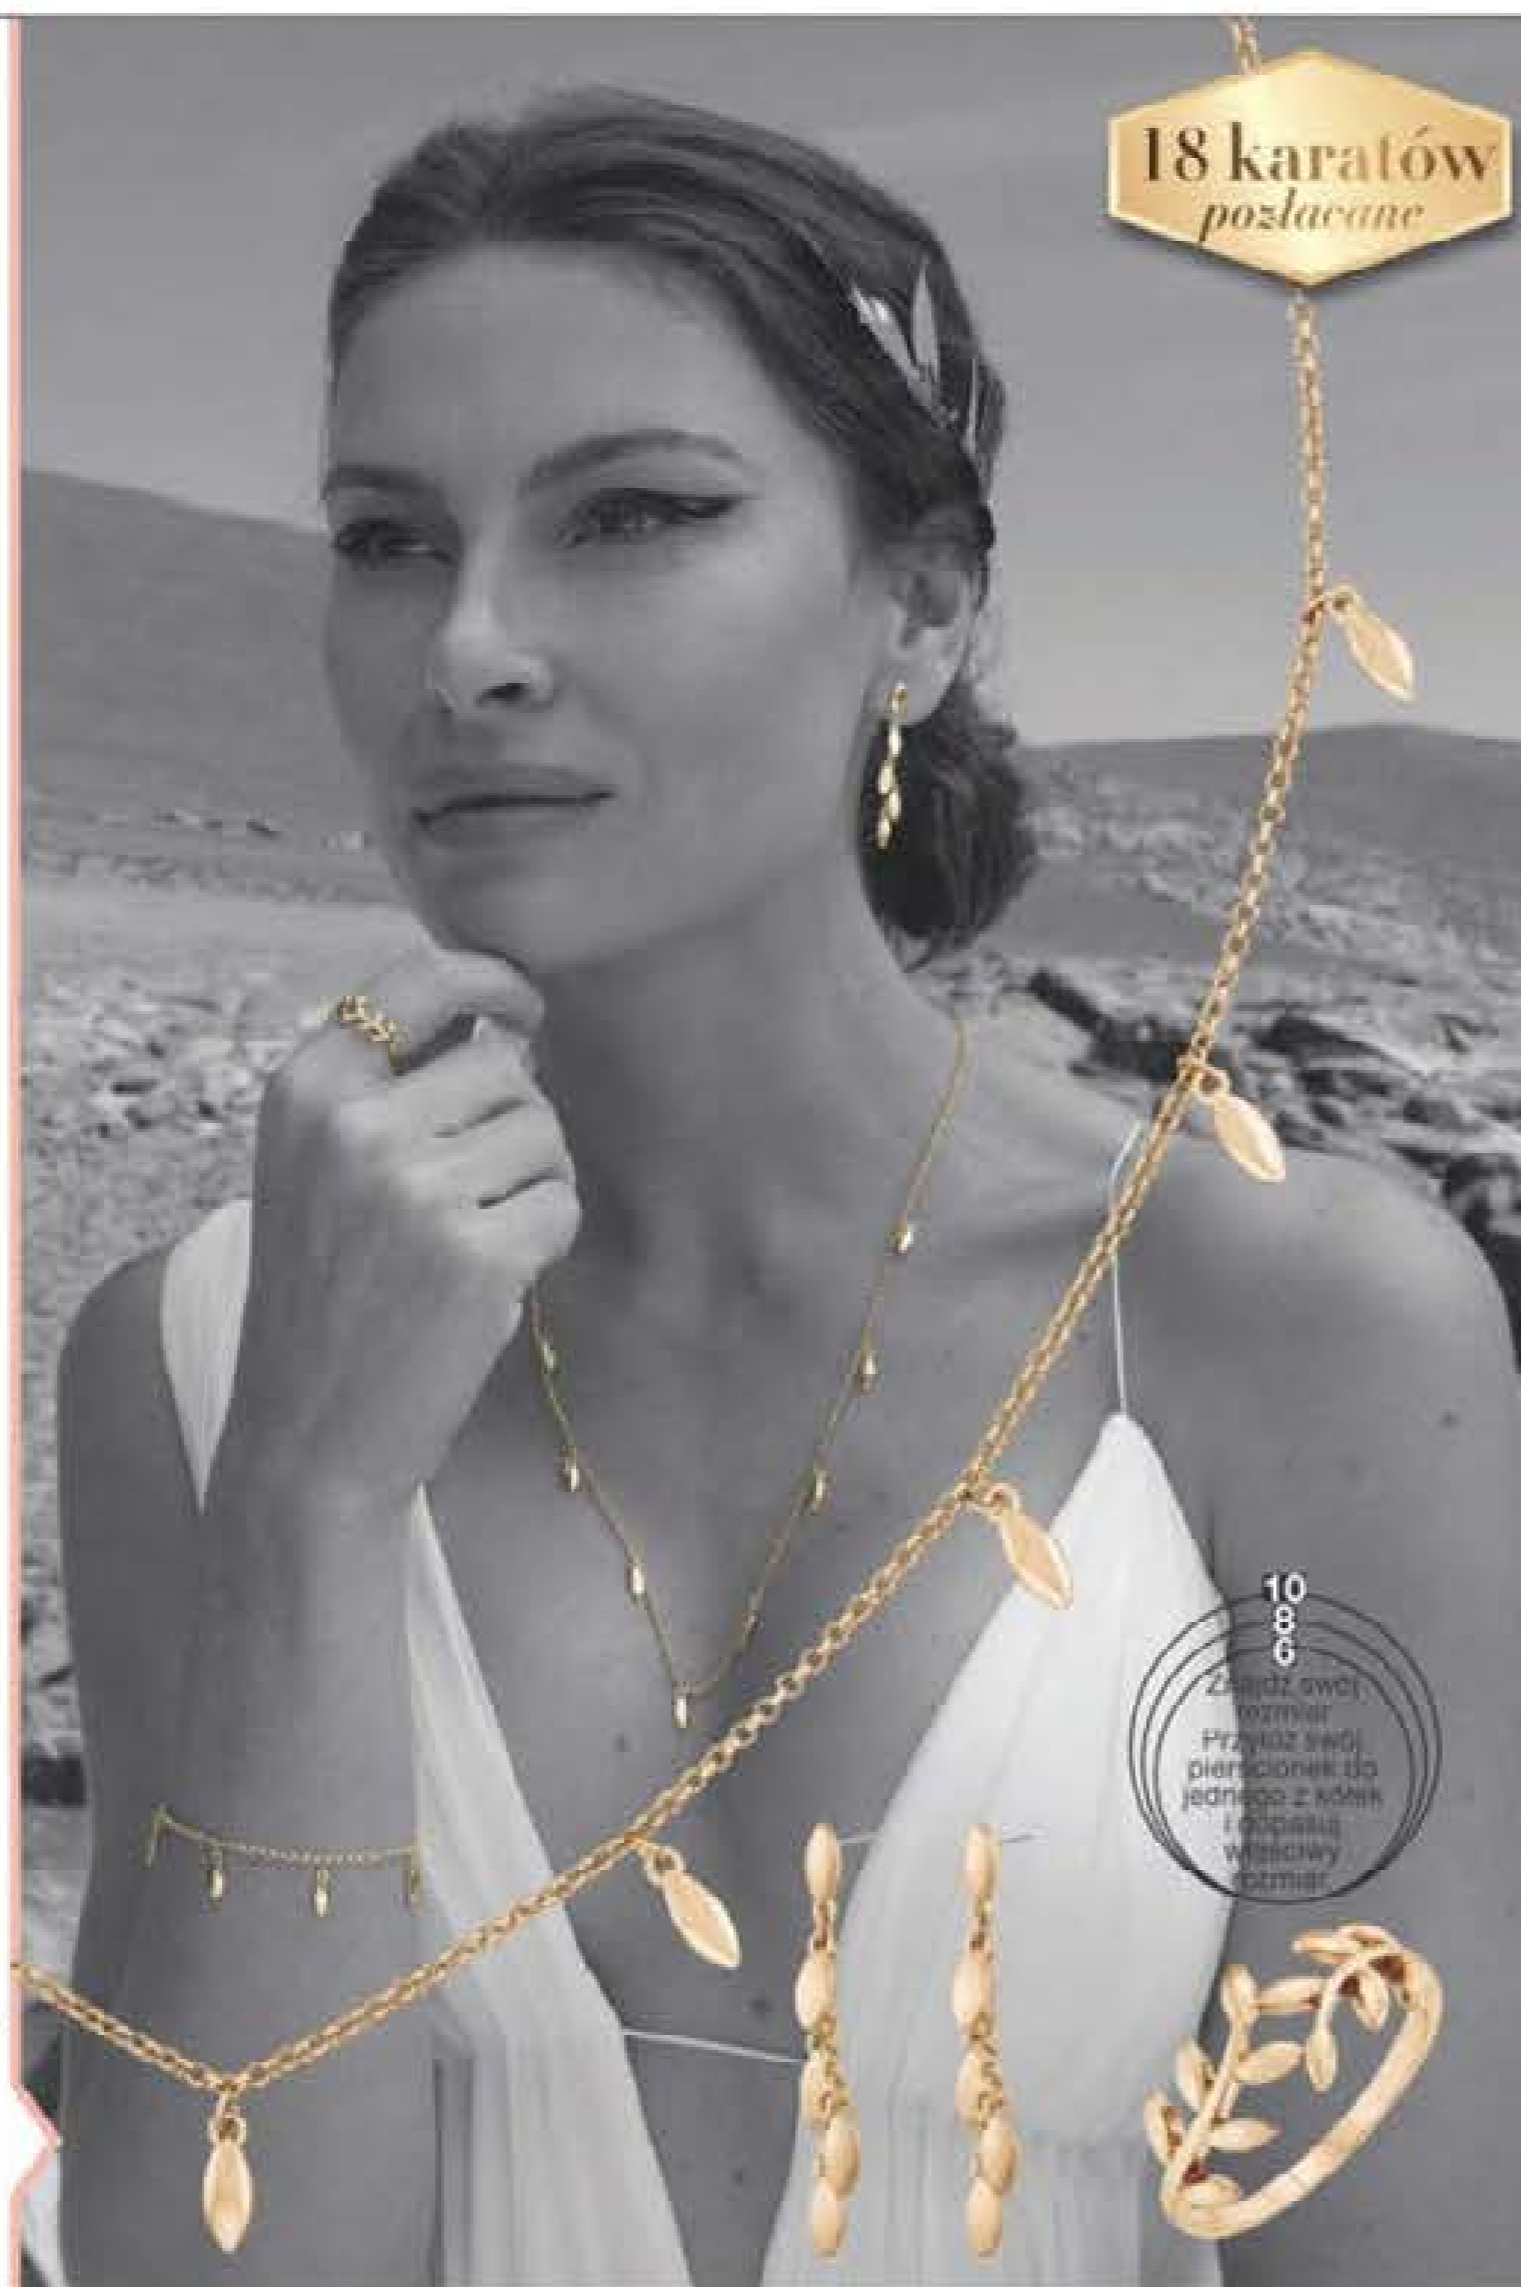

Bizuteria i zegarki

Stylowe nowości z katalogu 14 w atrakcyjnej cenie. Oferta limitowana do 1 szt. produktu/odcienia/rozmiaru.

wiszące kolczyki
z listkami

bransoletka
z listkami

Kolczyki Maxima
Cena regularna: 35,00
64717

20⁹⁹
netto

Pierścionek Maxima
listki 0,9 x 2 cm; szer.
obrączki na dole 0,2 cm; cynk;
platerowany 18-karatowym
złotem
Cena regularna: 45,00

24⁹⁹
netto

rozmiar 6 **18010**
rozmiar 8 **16931**
rozmiar 10 **17202**

Naszyjnik Maxima
60 – 69 cm naszyjnik;
listki 1,1 x 0,4 cm; stal,
cynk, mosiądz; platerowany
18-karatowym złotem
Cena regularna: 55,00
22079

29⁹⁹
netto

Bransoletka Maxima
18,5 – 21 cm; listki 1,1 x 0,4 cm;
cynk, stal, mosiądz; platerowana
18-karatowym złotem
Cena regularna: 40,00
16410

19⁹⁹
netto

szlifowane szkielko
w środku

Kolczyki Honor
całk. dł. 3,9 cm; duży
owal 1,5 x 2,4 cm, mały
owal 0,7 x 1,2 cm, strasz
szer. 0,4 cm; cynk,
mosiądz, szkło
Cena regularna: 25,00
22830

14⁹⁹
netto

Naszyjnik Honor
70 cm dł.; 3 owale wielkości
od 0,5 do 3 cm; całk. dł.
wisiora 4,3 cm; cynk,
stal, mosiądz
Cena regularna: 40,00
44909

22⁹⁹
netto