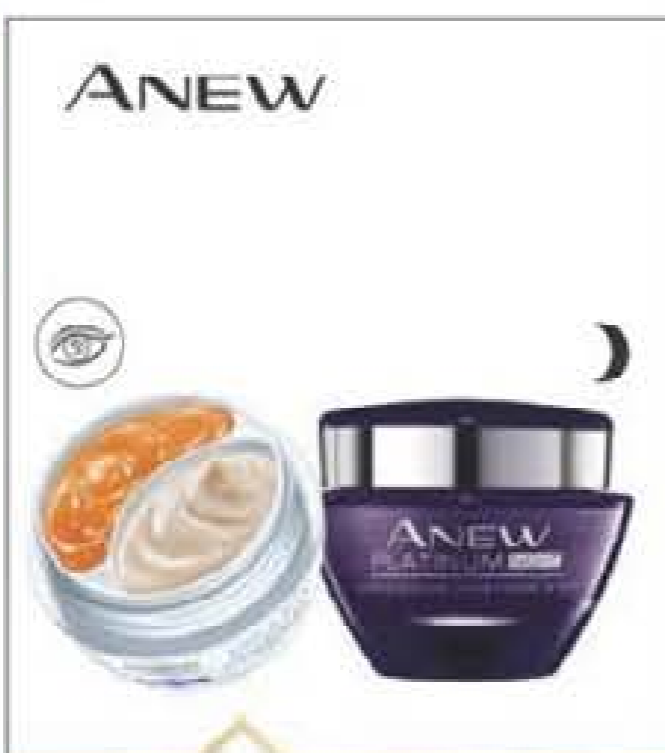

zestaw do pielęgnacji twarzy

- Podwójny program liftingujący okolice oczu z technologią PolyPeptide-X (2 x 10 ml)
- Krem na noc modelujący kontury twarzy (50 ml)

Wartość zestawu: 143,00

51227 **35⁹⁹** netto