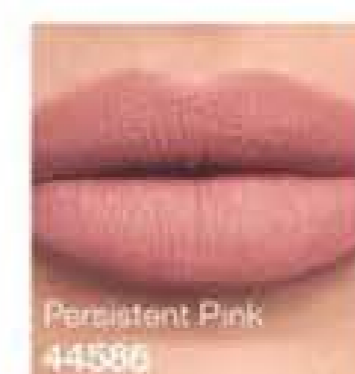

oferta limitowana

*na podstawie badania opini konsumentów z udziałem 109 osób