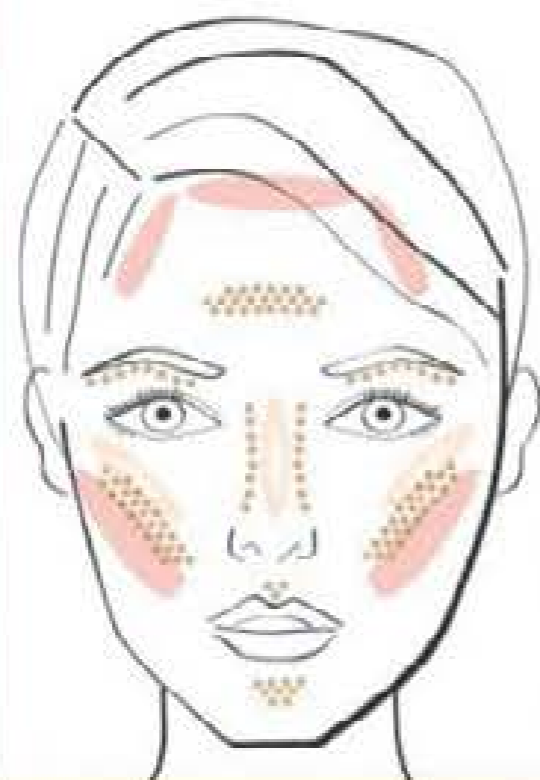

- Paletka brązująca
- Sztyfy brązujące
- Brązujące krople

Zeskanuj kod QR i znajdź więcej informacji online! Wszystkie polecane produkty znajdziesz w broszurze 12 na str. 23.

1 PODKŁAD

Zacznij od nabazenia podkładu, odpowiedniego do koloru i potrzeb Twojej skóry. Wywiera ją koloryt oraz uwaga niedoskonałości. Najlepszy będzie długotrwały, który stworzy bazę do dalszych kroków. Dobrym wyborem może być tutaj podkład Power Stak. Ekstra nada. Na tym etapie możesz do podkładu dodać kilka kropli Brązera do twarzy w płynie, aby uzyskać pożytki.

Podkład do twarzy „24 godzinny” 30 ml

więcej informacji na tylnej stronie okładki

2 PALETKA BRĄZUJĄCA

Zestaw kolorów, który jest podkładem do twarzy, który możesz użyć do konturowania i brązowania. Paletka brązująca do twarzy 2,8 g. Cena regularna: 55,00 29967

35⁹⁹*

Golden Touch 44685
Deep Bronze 32458

3 SZTYFT BRĄZUJĄCY

Nadaje kolor i przyciemnia. Narysuj i rozetrzyj cienką warstwę brązu na policzkach i nosie. Możesz też użyć go do konturowania. Sztyft brązujący 8 g. Cena regularna: 38,00

25⁹⁹*

Rays of Sunshine 21147
Solar 21485
Bronze Vibes 32748

4 BRĄZUJĄCE KROPLE

Opóźni akcję przesuszenia skóry. Nadaje kolor i przyciemnia. Narysuj i rozetrzyj cienką warstwę brązu na policzkach i nosie. Możesz też użyć go do konturowania. Brzązujące krople 14 ml. Cena regularna: 55,00

35⁹⁹*

*Ceny podlegają rabatowi wypracowanemu 30

SZMINKA GOTOWA NA WSZYSTKO

PRZETRWA OD ŚWITU DO ZMIERZCHU

SUPERTRWAŁA

SZMINKA 16 GODZIN

TRZYMA SIĘ NA USTACH w każdej sytuacji nie spływa, nie rozmazuje się, nie zostawia śladów

INTENSYWNE MATOWE KOLORY wyglądają jak świeżo nałożone przez cały dzień

WYSOKI KOMFORT NOSZENIA po zastąpieniu nie czujesz jej na ustach

cena premierowa **14⁹⁹** netto

przy zakupie 5 różnych odcieni
cena promocyjna **65⁰⁰** netto

Matowa szminka w płynie „16 godzin” 7 ml