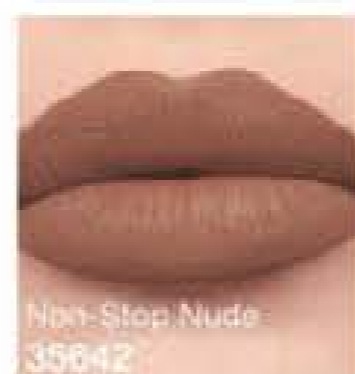

oferta limitowana

*na podstawie badania opini konsumentów z udziałem 109 osób