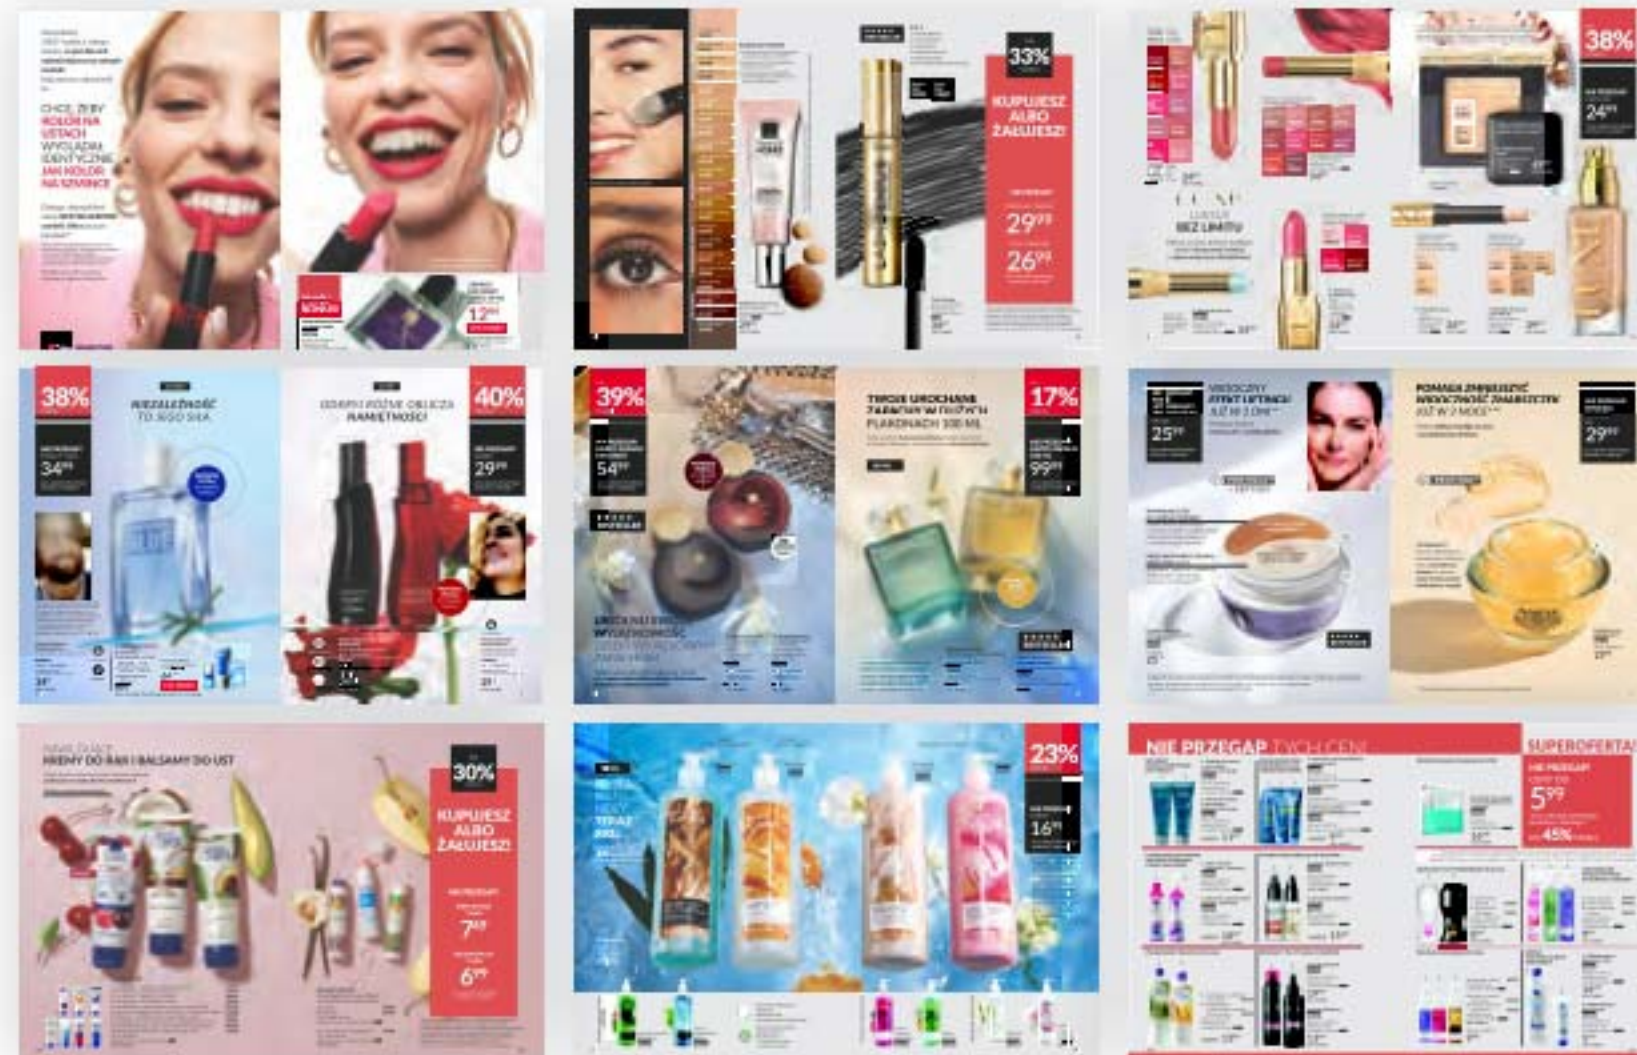

Szukasz superoferty, która pomoże Ci zdobyć zamówienie?

Dzięki ofertom wiązanim możesz łatwo zacząć budować koszyk, a także zwiększyć swoje zamówienia!

✓ TO SUPERCENA DLA KLIENTA I **EKSTRA RABAT** DLA CIEBIE!

✓ **TY ZYSKUJESZ 10% RABATU, A TWÓJ KLIENT MOŻE OSZCZĘDZIĆ NAWET 69%!**

✓ **TO ZWIĘKSZENIE WARTOŚCI TWOICH ZAMÓWIEŃ I SZANSY NA AWANS W AVON NAGRADZA I INNE KORZYŚCI!**

W katalogu Luty oferty wiązane znajdziesz na str. 3, 31, 42-43, 64-65, 70-71, 80-81, 110-111, 164-165, 186-187, 190-191.