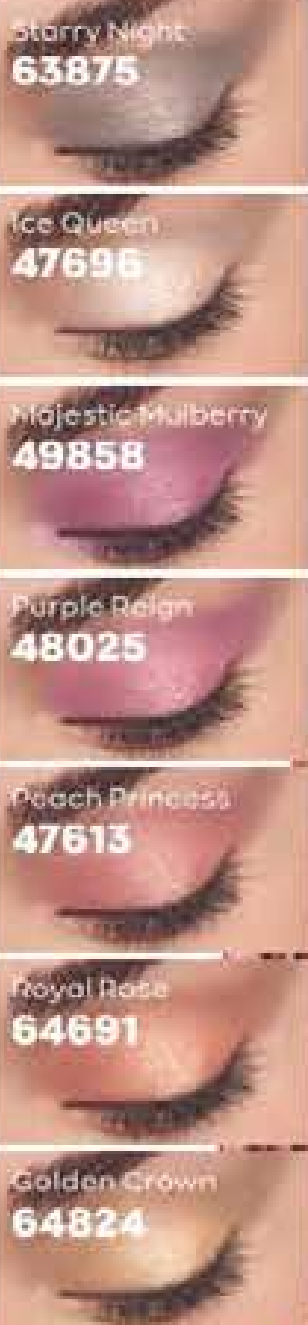

Warm Radiance  
**25718**

Rozświetlacz pod oczy  
6,5 ml | 1536,92/1L

**9<sup>99</sup>\***

| 26,00 |

**METALICZNY  
CIEŃ W PŁYNI**

Starry Night  
**63875**

Ice Queen  
**47696**

Majestic Mulberry  
**49858**