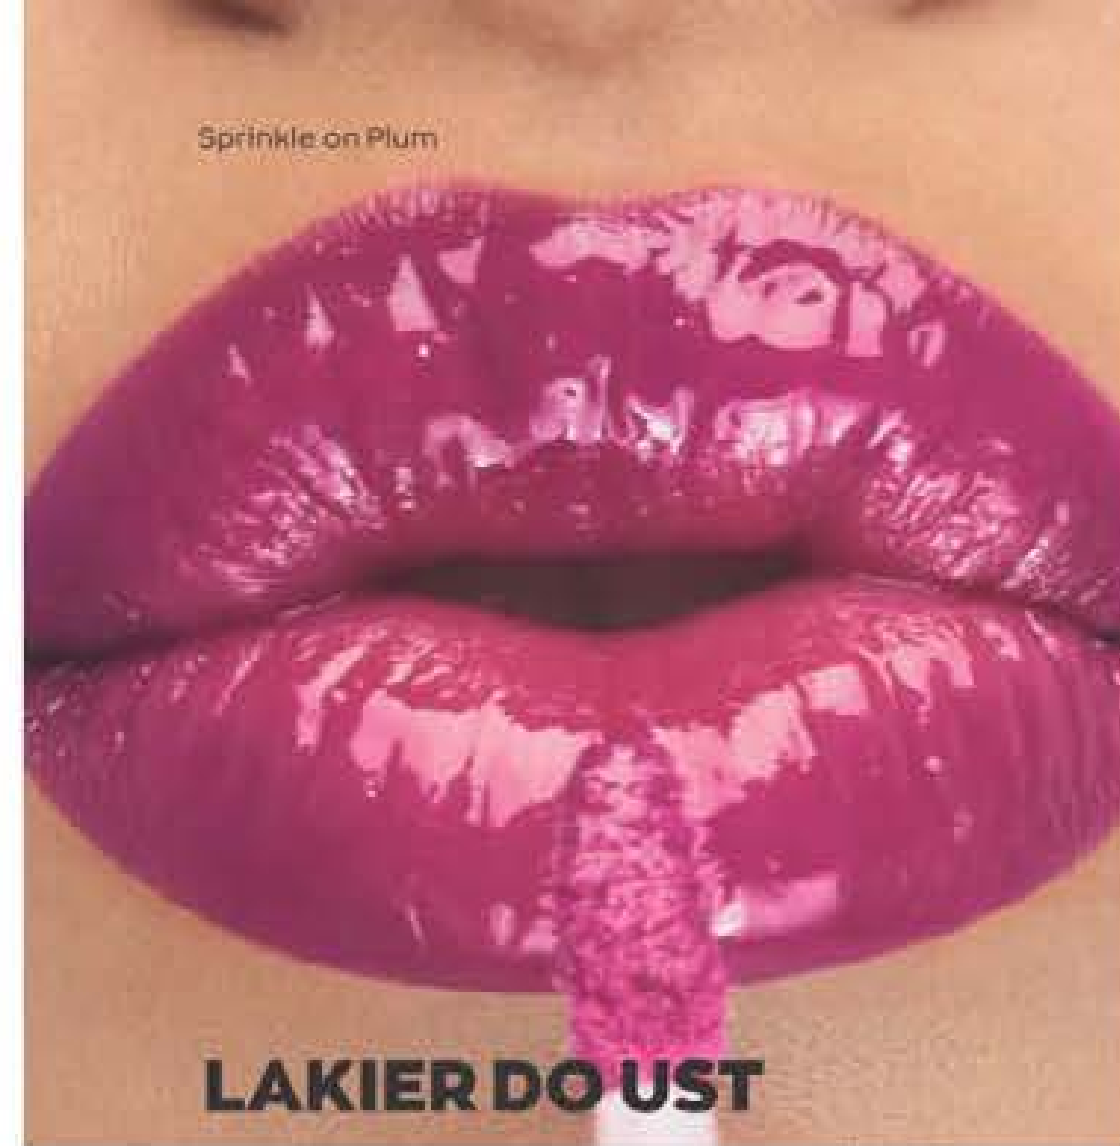

LAKIER DO UST

pigmenty o wysokim połysku i odżywcze olejki dla efektu lakierowanych ust i nawilżenia