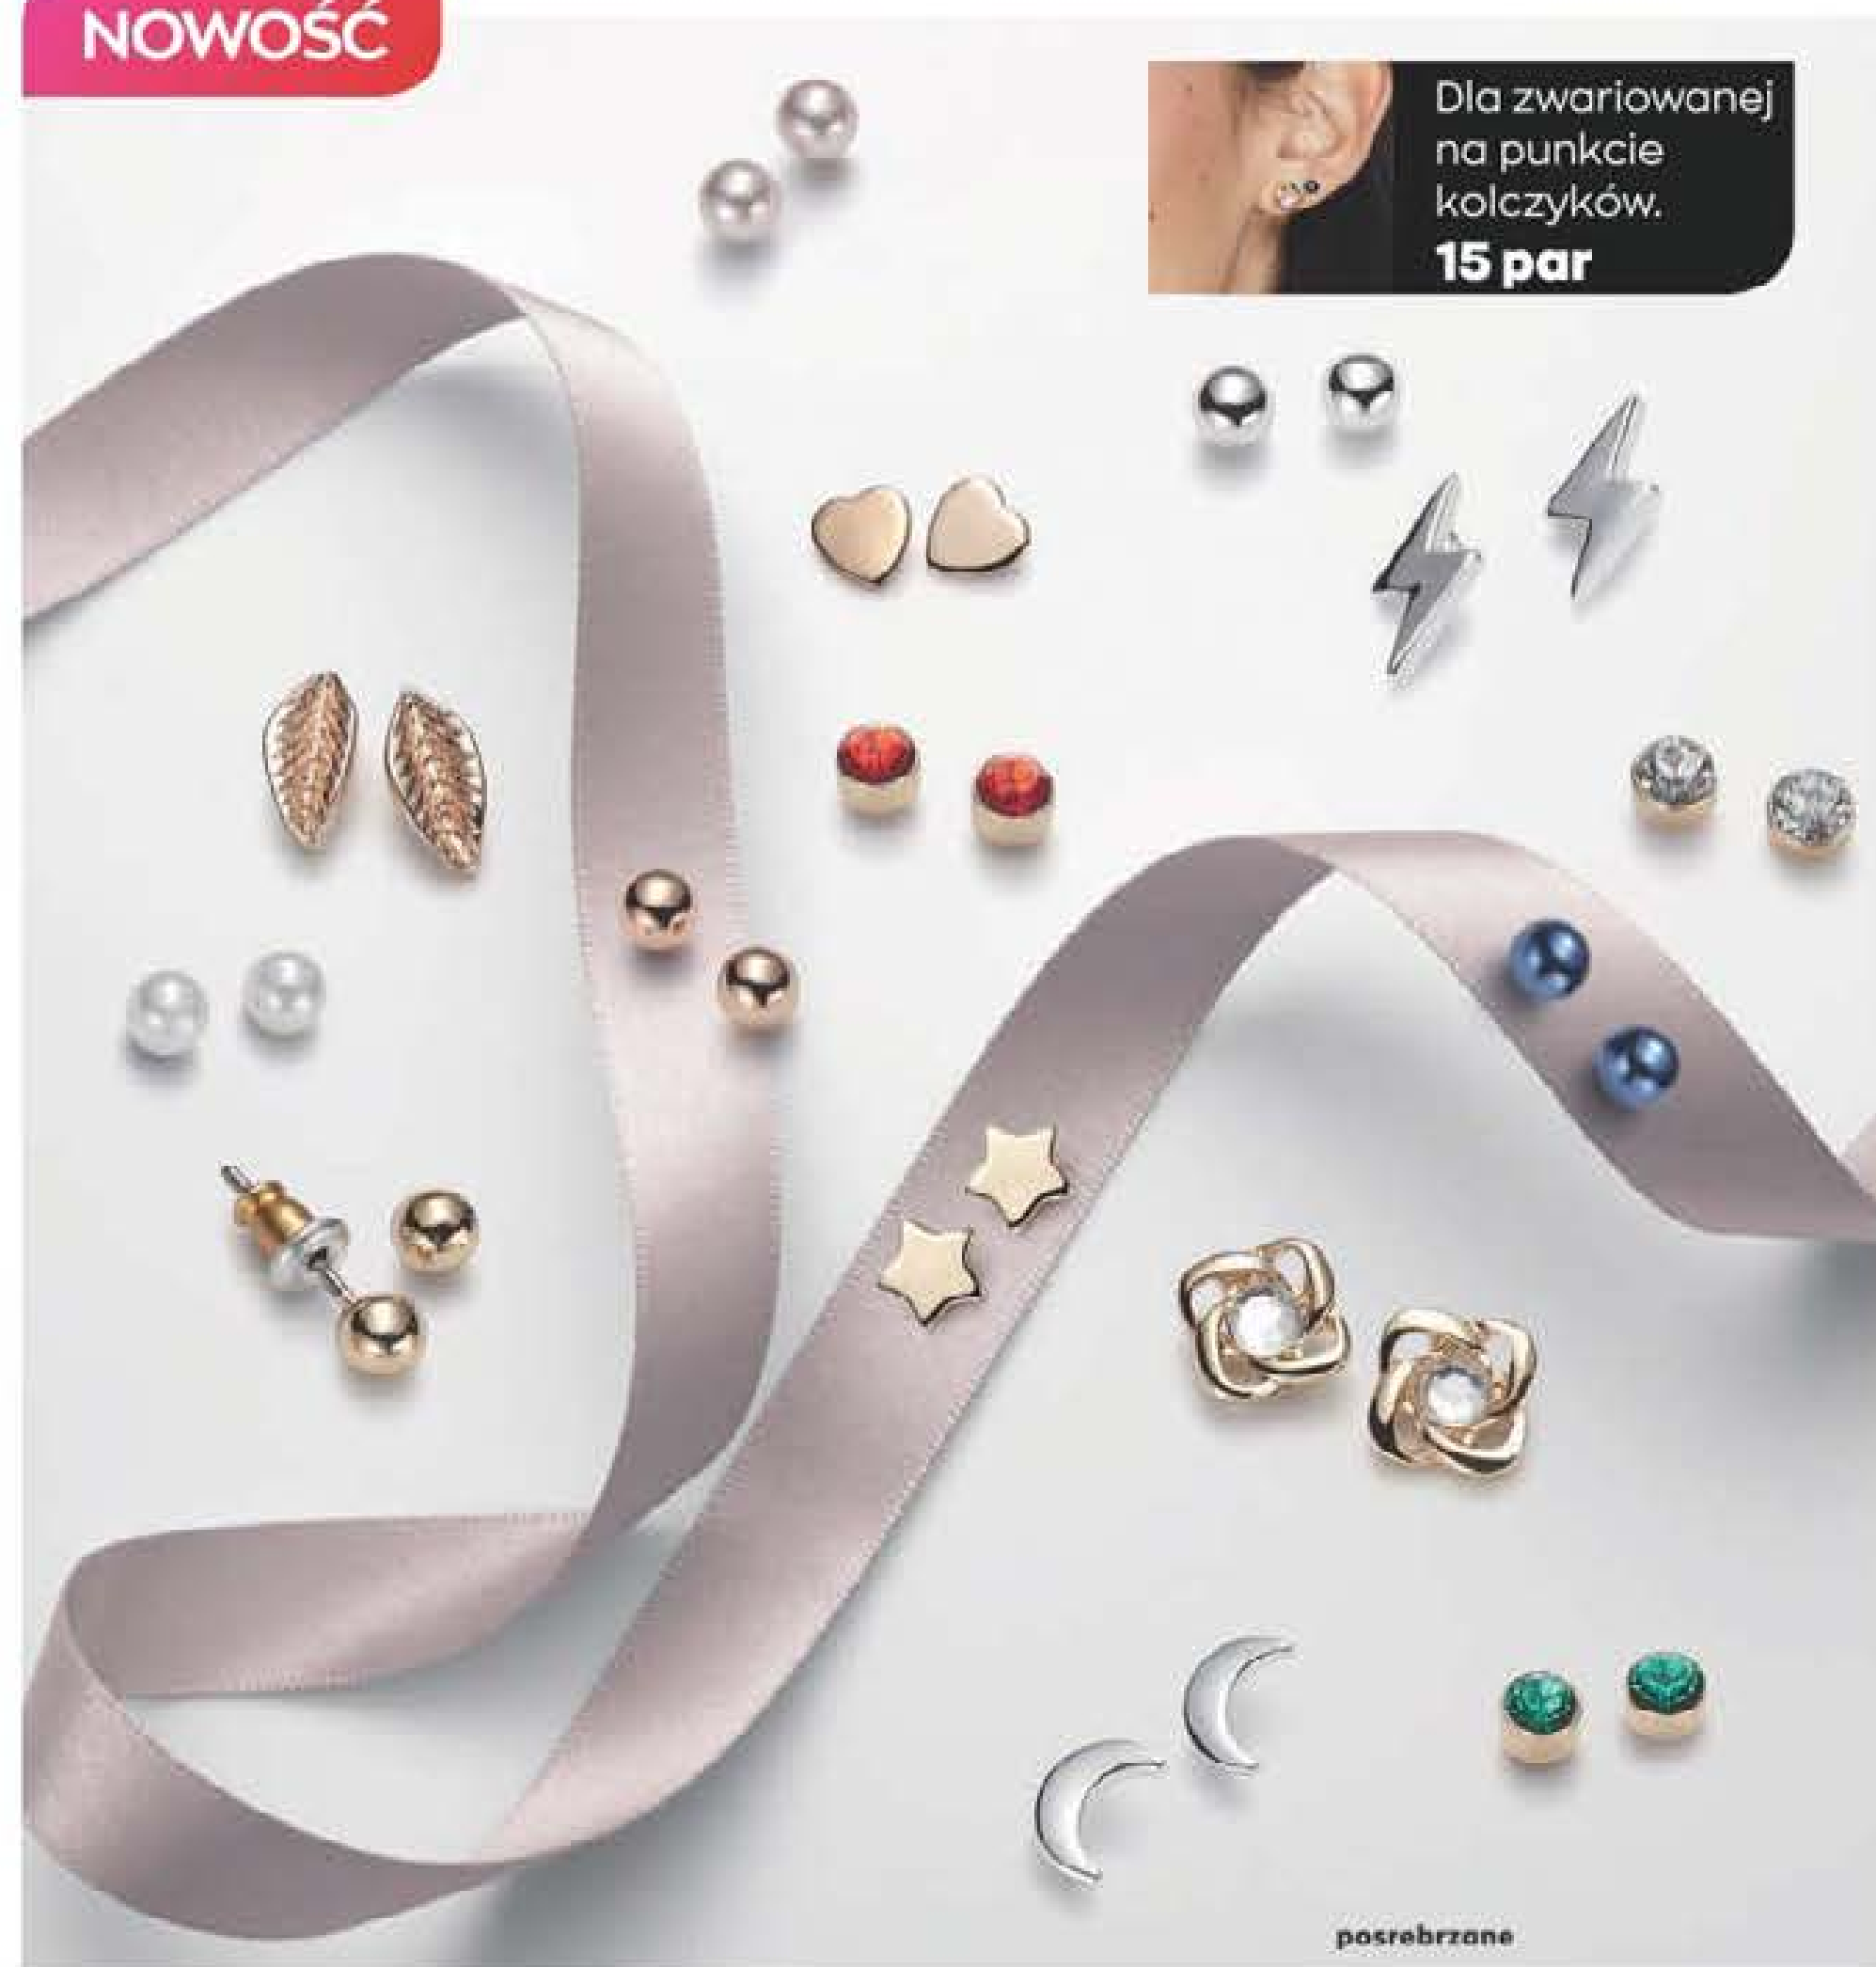

KOLCZYKI DLA DZIEWCZYZN Z POMYSŁAMI

NOWOŚĆ

Dla zwiariowanej na punkcie kolczyków. **15 par**

posrebrzane

49619
Zestaw kolczyków sztyfty ze stali nierdzewnej; wielkość detali od 0,4 cm do 1,1 cm; aluminium, stal, stal nierdzewna, cynk, plastik, szkło; posrebrzane | 35,00 |

15 PAR RÓŻNYCH KOLCZYKÓW ze sztyftami ze stali nierdzewnej