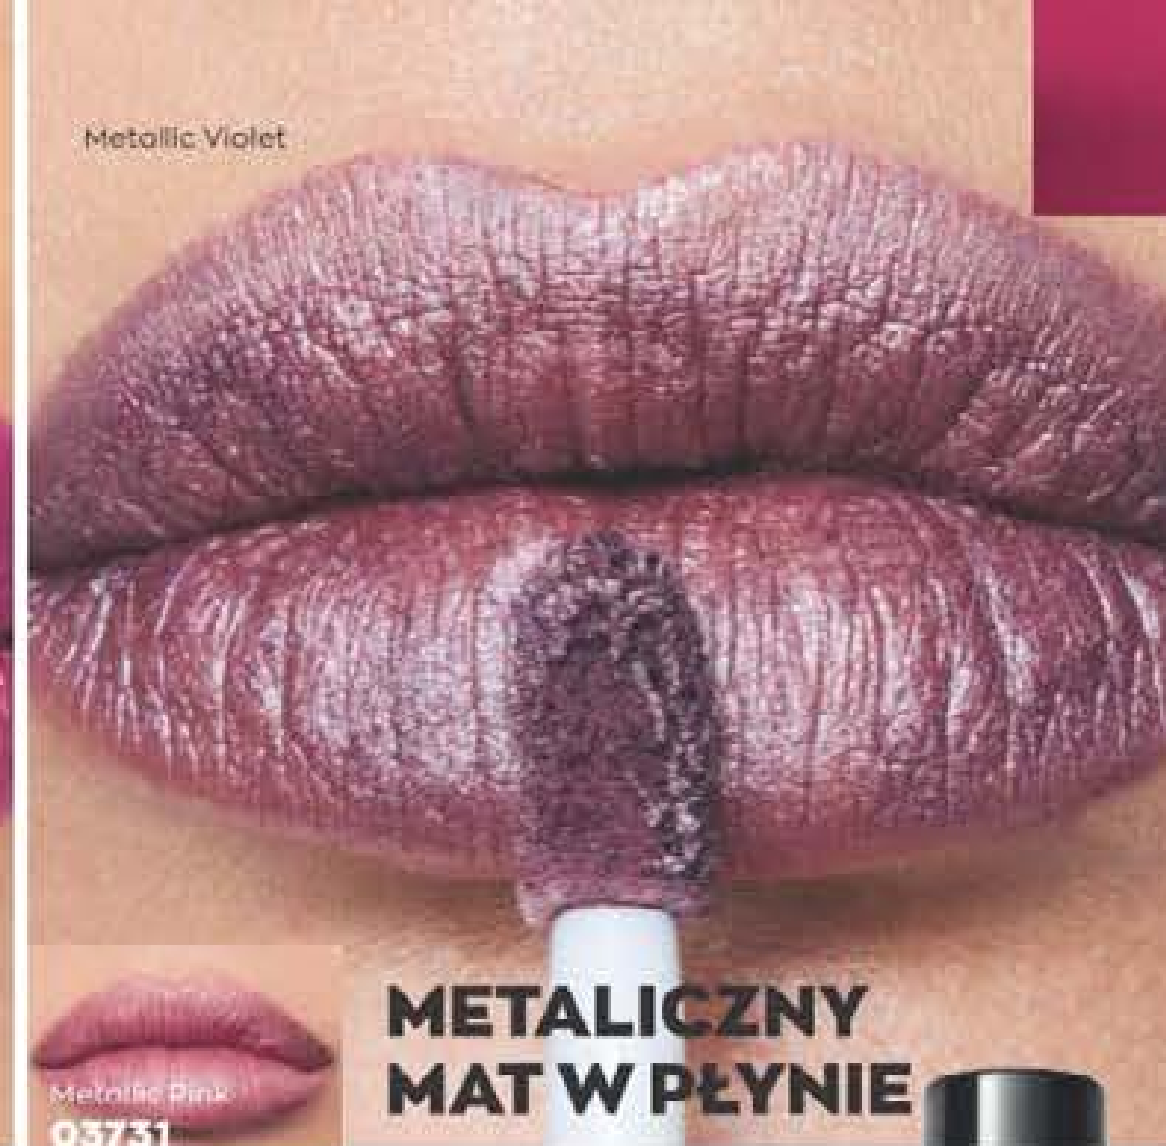

Pinch of Pink  
**42077**

Blissful Red  
**37978**

Touch of Coral  
**38000**

Sprinkle on Plum  
**41582**

Lakier-olejek do ust  
7 ml | 2141,43/1L

**14<sup>99</sup>\***

| 33,00 |

**METALICZNY  
MAT W PŁYNI**