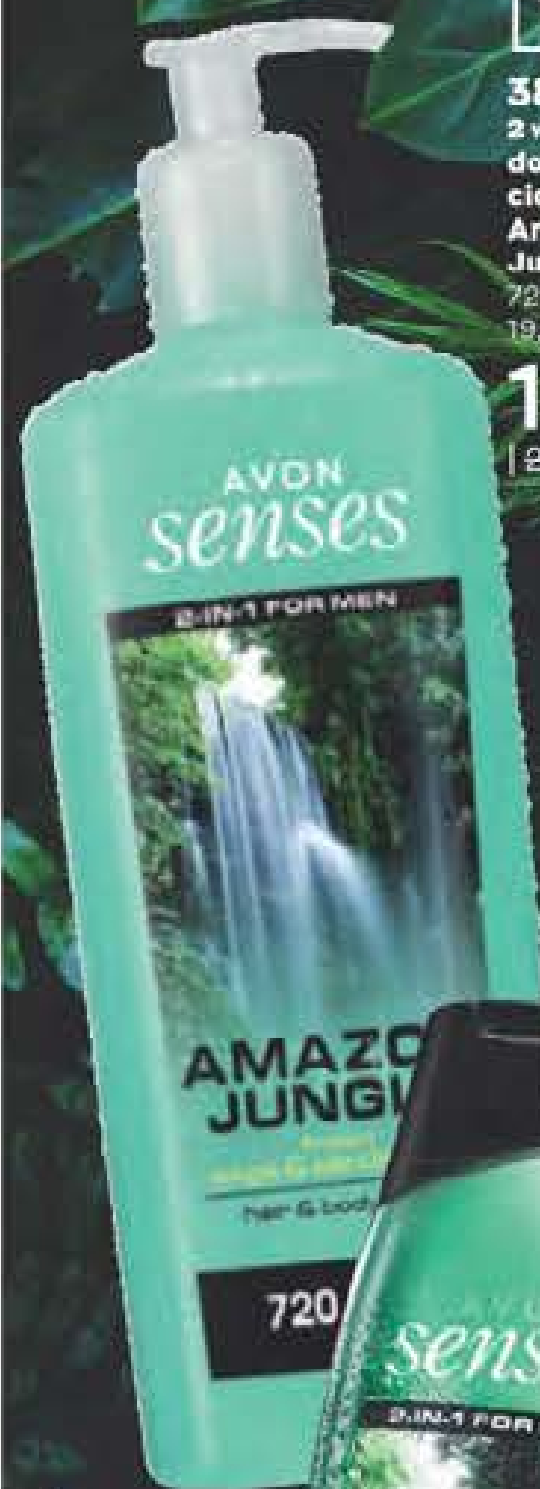

59⁹⁹
| 90,00 |

ENERGETYCZNY

szałwia
i drewno sandałowe

720 ml

38182
2 w 1 żel
do mycia
ciała i włosów
Amazon
Jungle
720 ml |
19,43/1L

13⁹⁹
| 22,00 |

500 ml

06759
Żel do mycia
ciała i włosów
2 w 1
Amazon
Jungle
500 ml |
17,98/1L