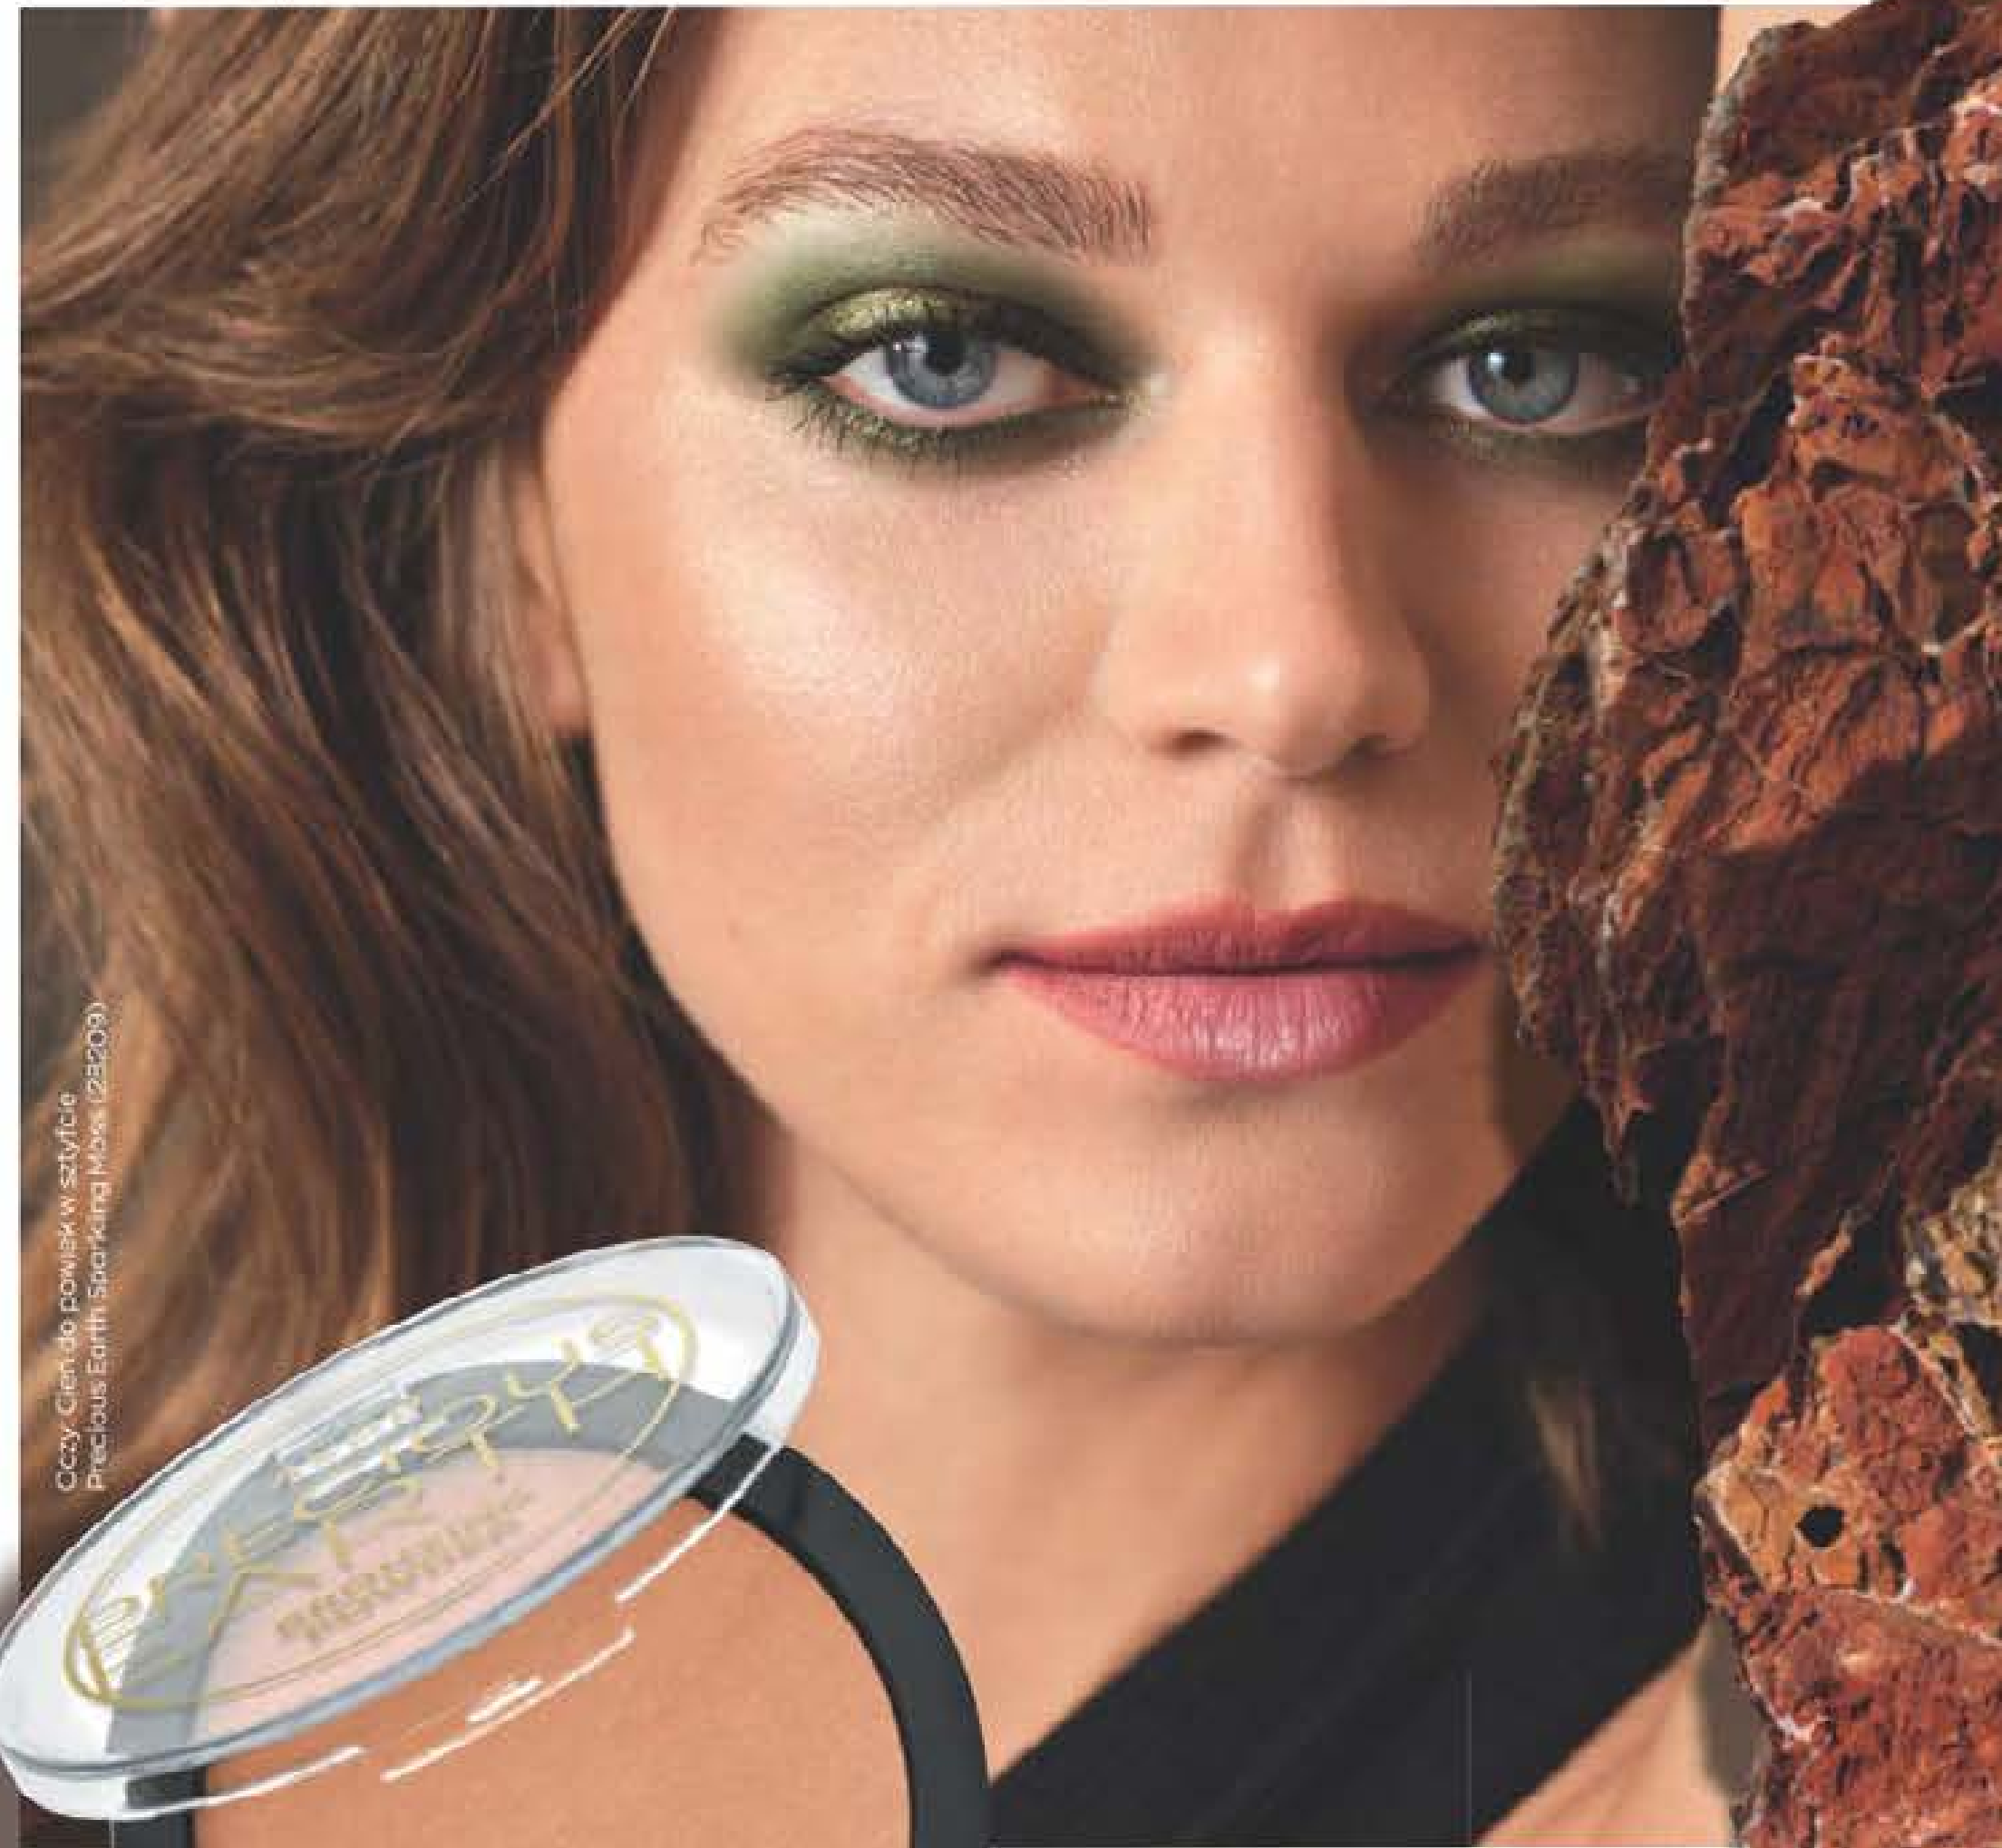

KOLEKCJA, KTÓRA DBA O TO, ŻEBYŚ BYŁA NA CZASIE

dzięki supermodnym kolorom ziemi

Cztery cienie do powiek w sztyfcie Precious Earth Sparkling Moss (28209)