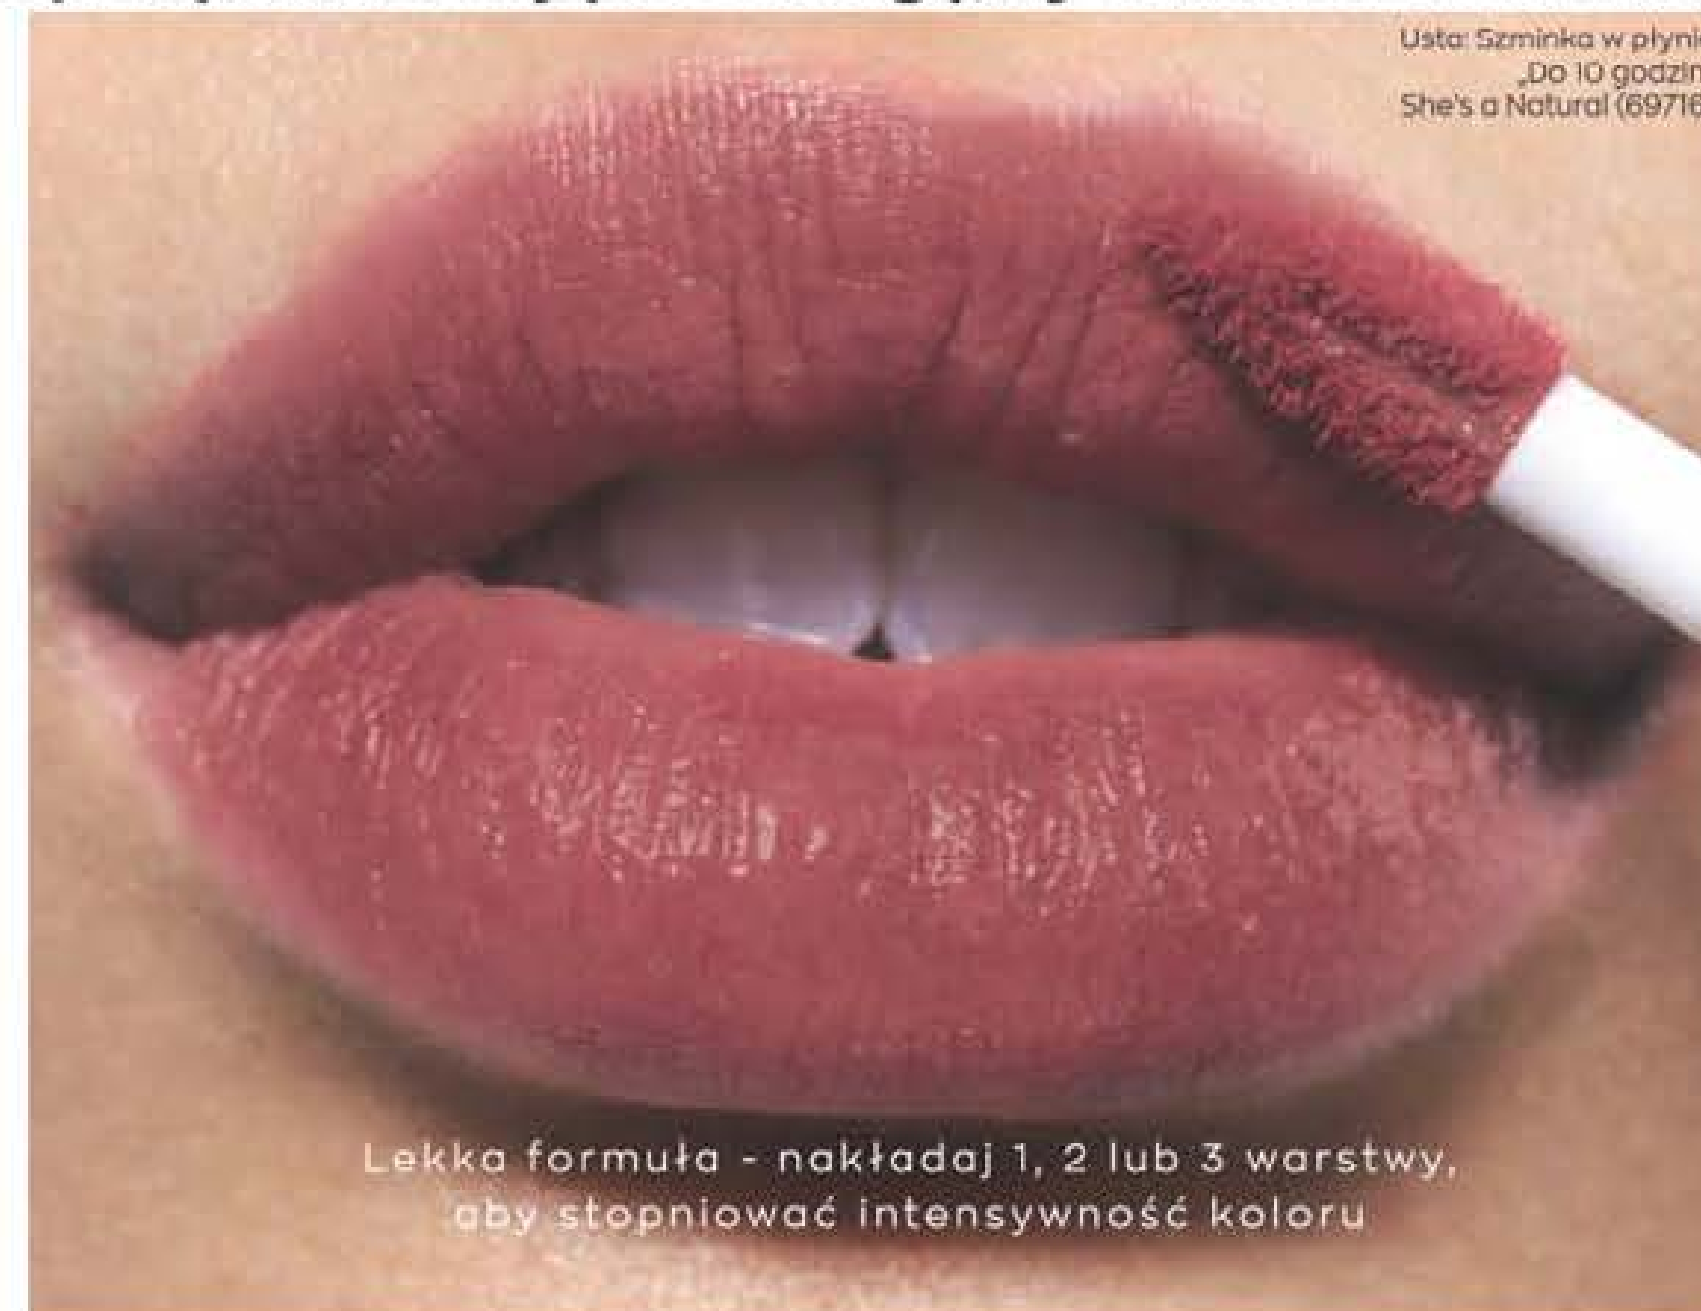

Oczy: Płynny eyeliner „24 godziny” Blackest Black (35394)
Usta: Szminka w płynie „Do 10 godzin” She’s a Natural (69716)

TWOJE NASTAWIENIE
I NASZ MAKIJAŻ UST I OCZU
to połączenie dające odwagę, by działać bez wahania

Usta: Szminka w płynie „Do 10 godzin” She’s a Natural (69716)

Lekka formuła - nakładaj 1, 2 lub 3 warstwy, aby stopniować intensywność koloru