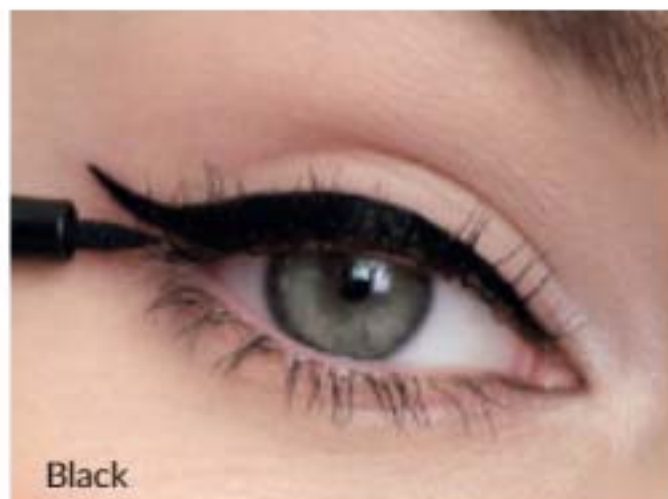

## MIĘKKA KREDKA Z GĄBECZKA DO ROZCIERANIA,

idealna do smoky eye

Kredka do oczu  
1,05 g | 23800,00/1kg

**24<sup>99</sup>**

Black