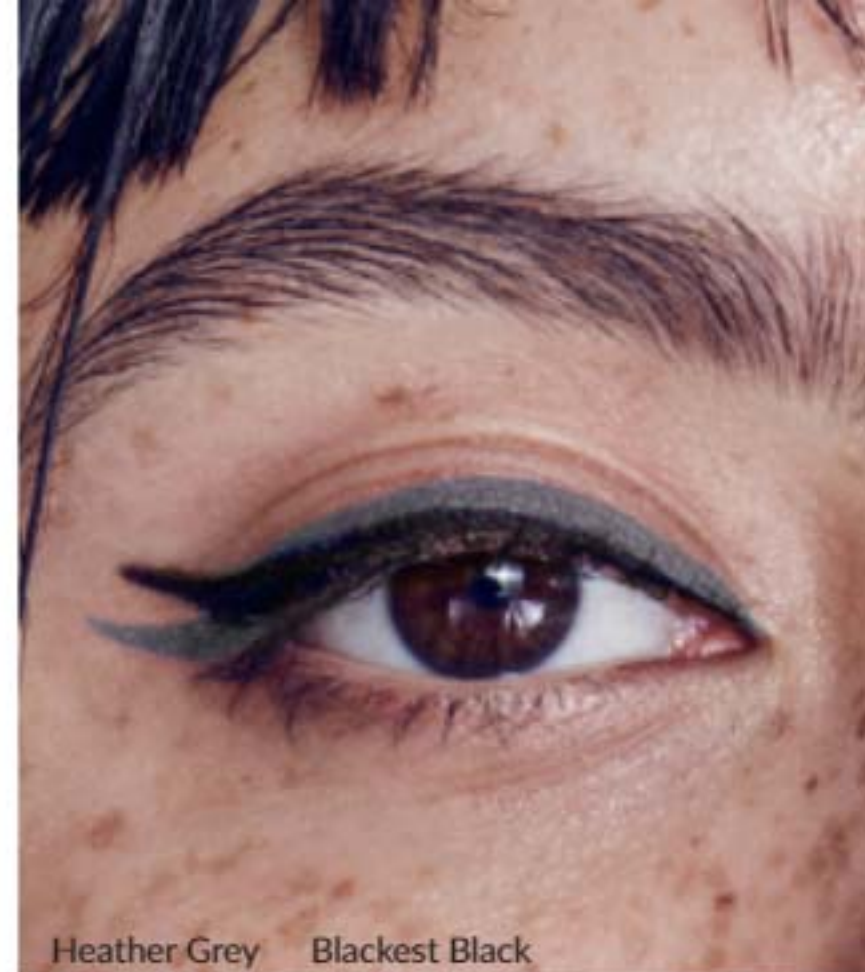

Heather Grey Blackest Black

NAJWYŻSZA TRWAŁOŚĆ

semipermanentna** formuła o najwyższej dotąd, kilkudniowej trwałości*, odporna na rozmazywanie i blaknięcie

NAJWYŻSZA PRECYZJA

cienka końcówka rysuje kreski tuż przy linii rzęs i zapewnia pełną precyzję w jednym płynnym ruchu

72 GODZINY* PRECYZYJNYCH KRESEK

Zostaw niezatarte wrażenie z semipermanentnym** eyelinerem o najwyższej, kilkudniowej trwałości*!