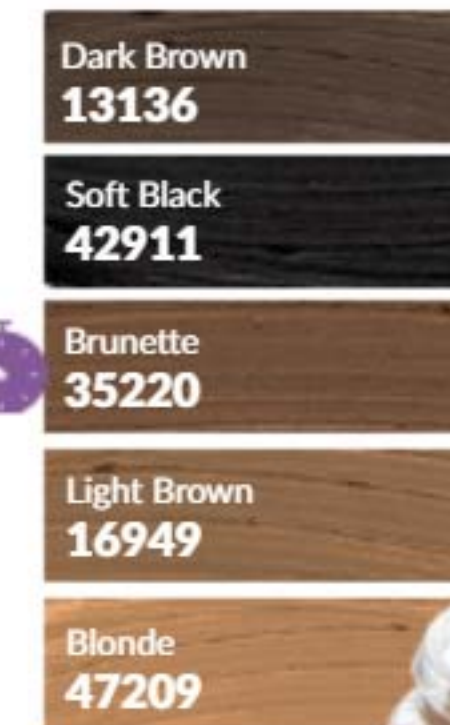

## SUPERTRWAŁY FLAMASTER DO BRWI 24H<sup>1</sup>

wodoodporny ultracienki flamaster precyzyjnie i trwale podkreśla i wypełnia brwi; ze szczoteczką do stylizacji

**24**  
GODZINY<sup>1</sup>

Flamaster do brwi „24 godziny”  
0,6 ml | 66650,00/1L  
**39<sup>99</sup>**

## SUPERTRWAŁA POMADA DO BRWI 24H<sup>2</sup>

wodoodporna, kremowo-żelowa formuła wypełnia i podkreśla brwi, nadając im wyrazisty wygląd

**24**  
GODZINY<sup>2</sup>

Pomada do brwi „24 godziny”  
2 g | 27495,00/1kg  
**54<sup>99</sup>**