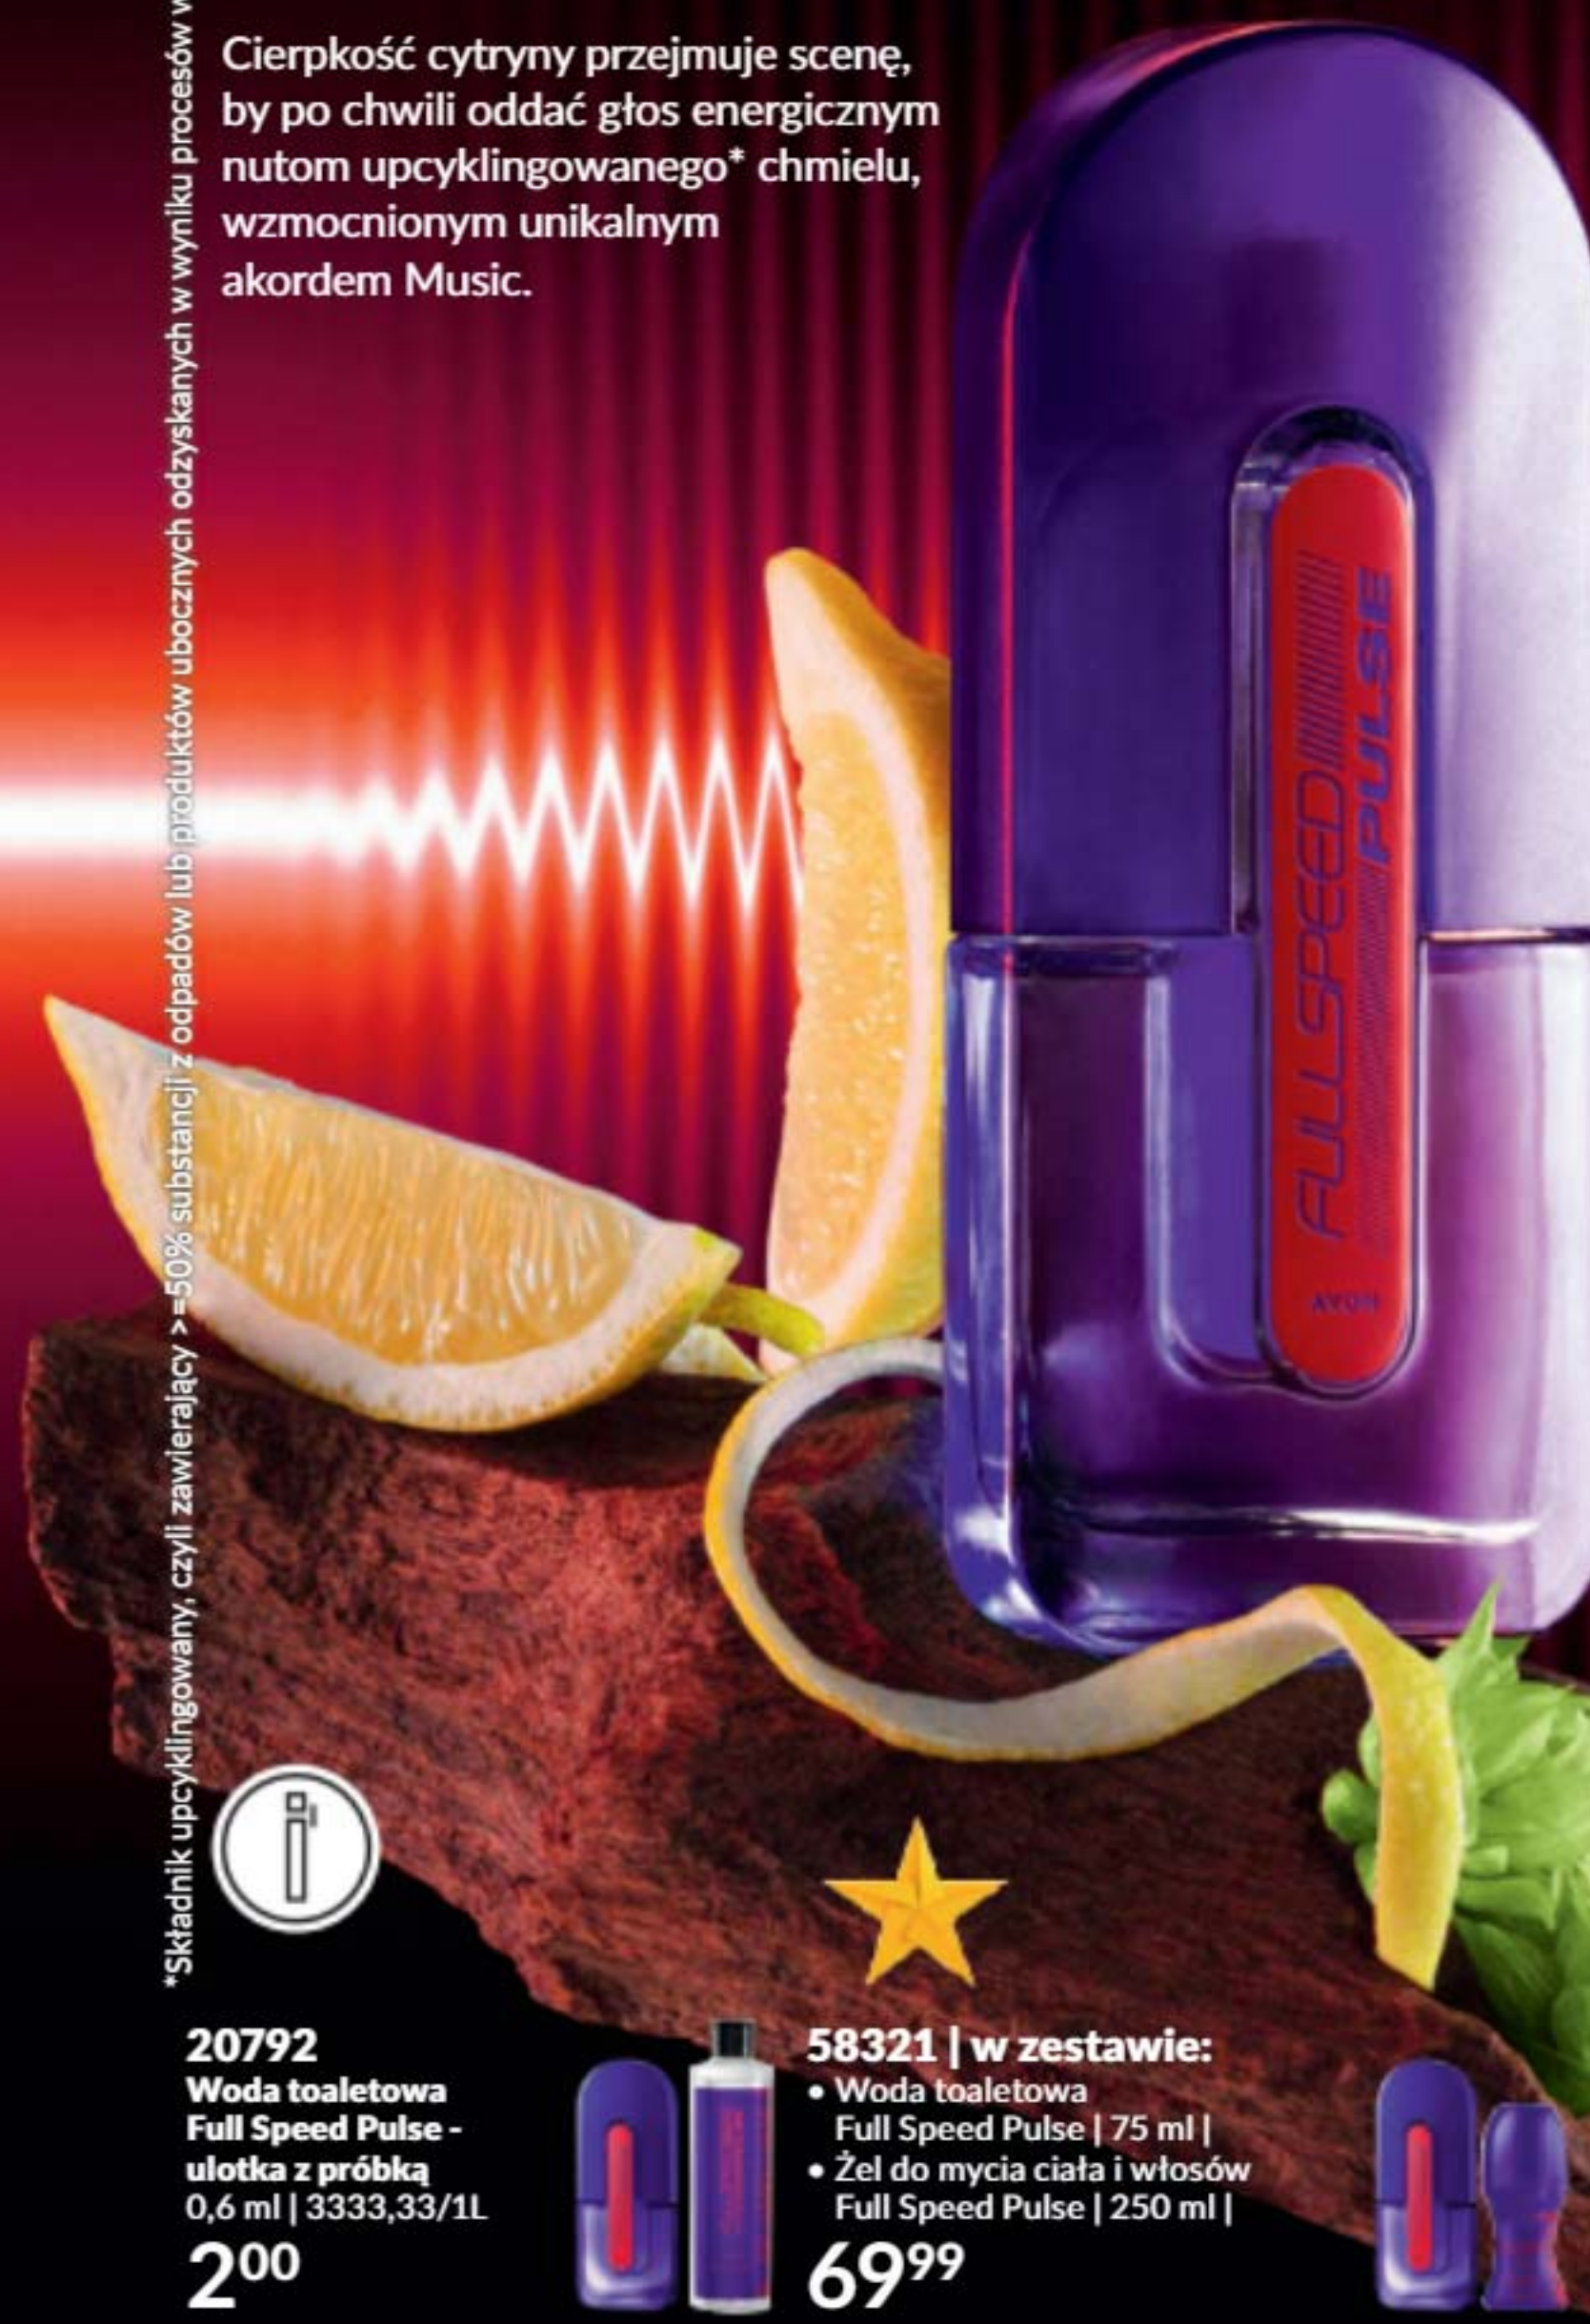

ZAPACH ZASILANY DŹWIĘKIEM, POCZUJ HAŁAS!

Cierpkość cytryny przejmuje scenę,
by po chwili oddać głos energicznym
nutom upcyklingowanego* chmielu,
wzmocnionym unikalnym
akordem Music.

ZAPACH
FULL SPEED PULSE

55⁹⁹

NOWOŚCI