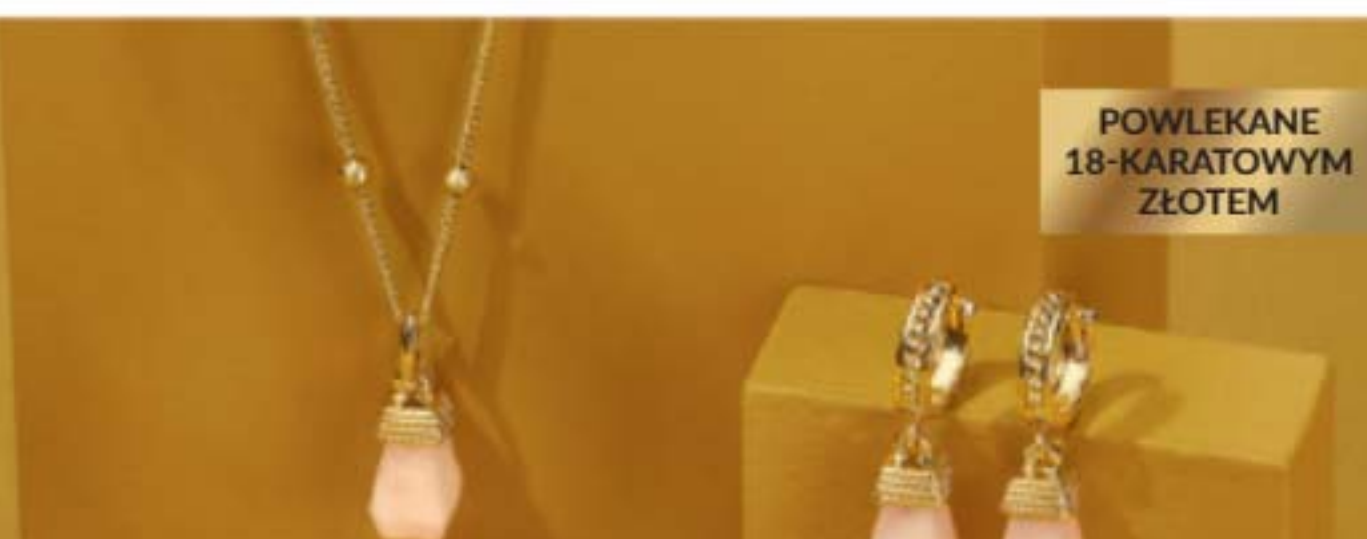

Różowy kwarc
30247

Różowy kwarc
24356