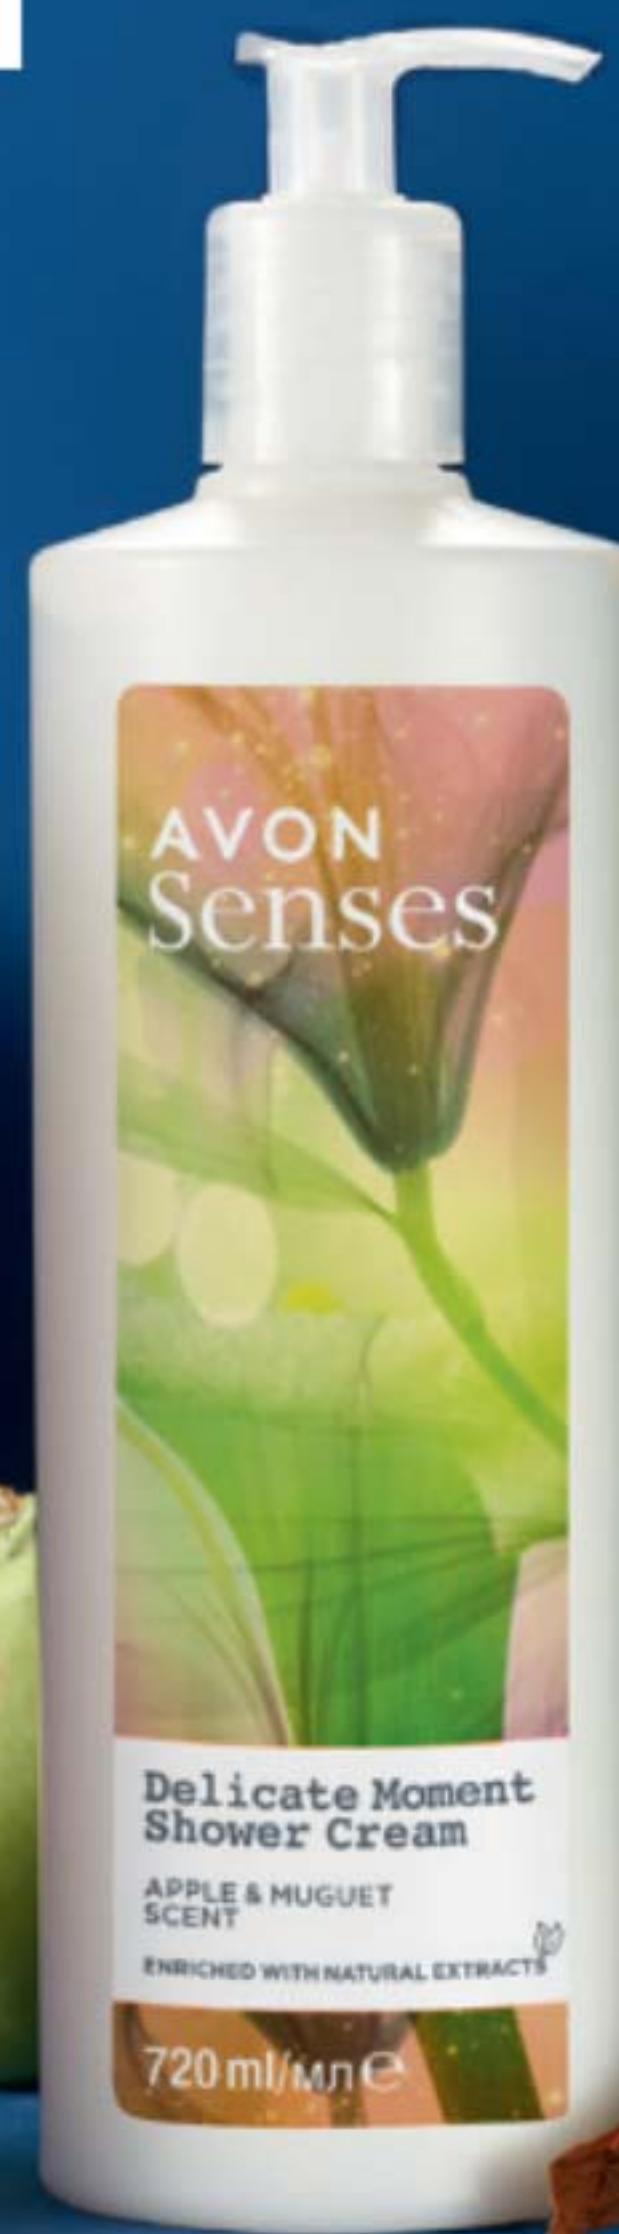

DLA NIEJ
KREMOWY
jabłko i konwalia
18002

*cena jednostkowa przy zakupie 1 produktu
**cena jednostkowa przy zakupie 2 produktów

KAŻDY
PRZY ZAKUPIE 2

17⁹⁹

promocja podlega wielokrotności, dotyczy dwóch dowolnych produktów (takich samych lub różnych) ze str. 152-155