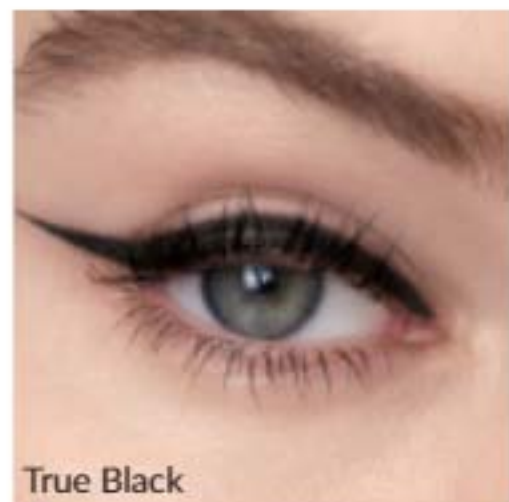

7. Podkład matujący z bazą SPF 15 Luxe
30 ml | 1833,00/1L
54⁹⁹

8. Korektor Luxe
1,8 g | 19438,89/1kg
34⁹⁹

EYE BAR

True Black

MIĘKKA KREDKA
z gąbeczką do rozcierania,
idealna do smoky eye

Intense Brown
48769