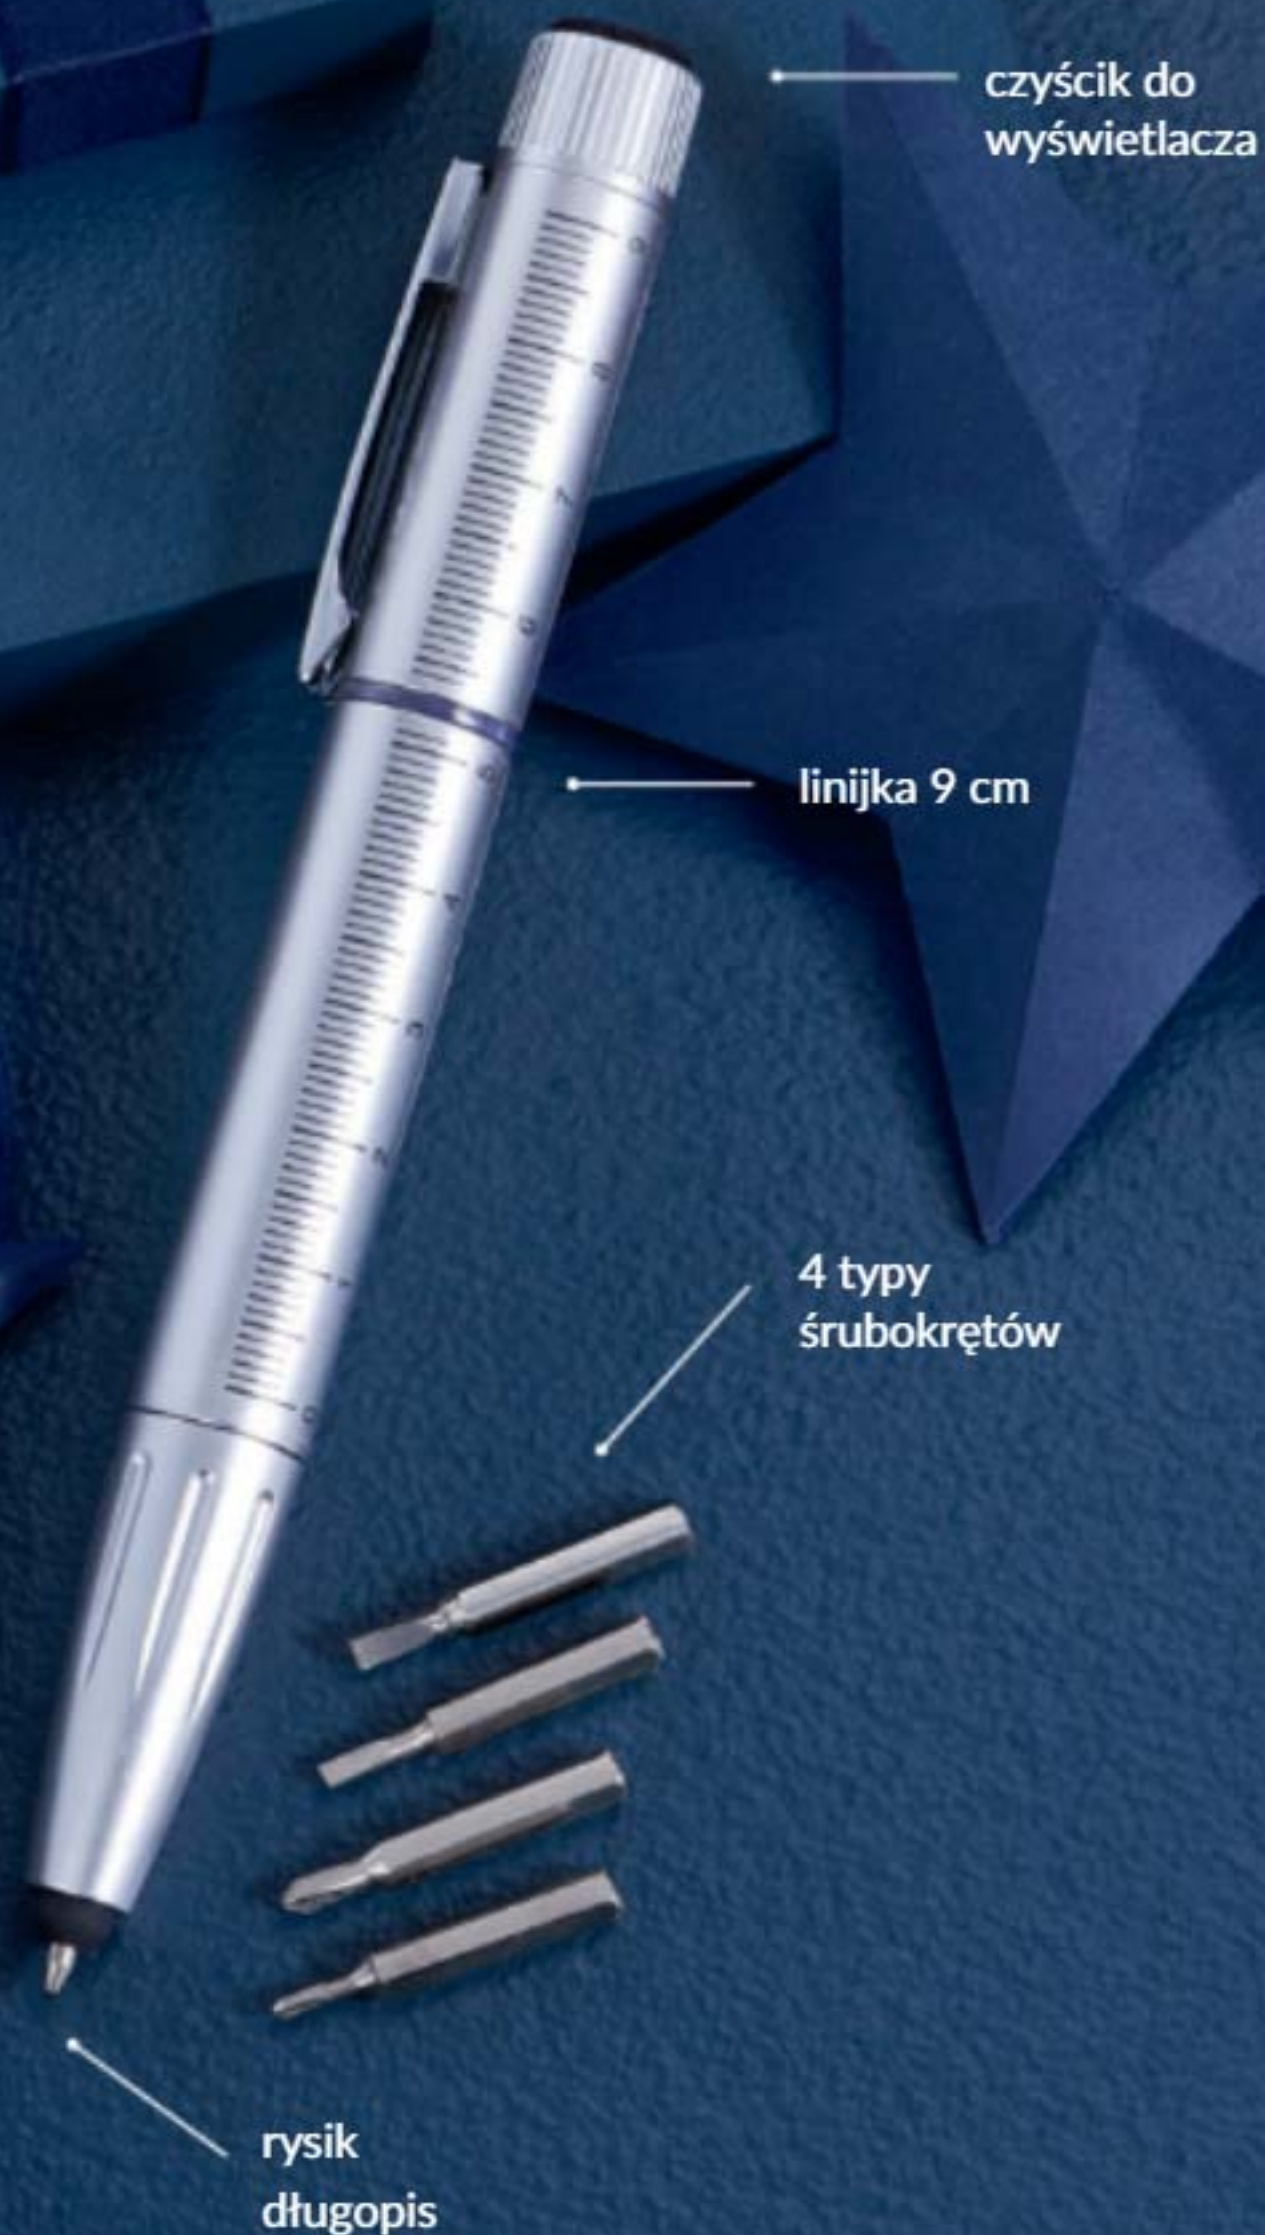

DŁUGOPIS
5 W 1

39⁹⁹

NOWOŚĆ

PODARUJ MU MOC
WYGODY

IDEALNY
PREZENT

(Nie)zwykły długopis, który pomaga w najmniej spodziewanych sytuacjach! Oprócz do zapisywania posłuży jako śrubokręt, linijka, czyścik do wyświetlacza i rysik.

5 w 1

DŁUGOPIS

14258
Długopis wielofunkcyjny
ABS, stal nierdzewna,
15 x 1,2 cm

czyścik do
wyświetlacza

linijka 9 cm

4 typy
śrubokrętów

rysik
długopis

PIŻAMA
DLA NIEGO

129⁰⁰

NOWOŚCI

Klasyczna piżama męska z nutką nowoczesności, jaką zapewnia modne połączenie szarości i granatu.

Prosty i wygodny krój nie krępuje ruchów, a przyjemne w dotyku materiały zapewniają dodatkowo komfort spania i noszenia.