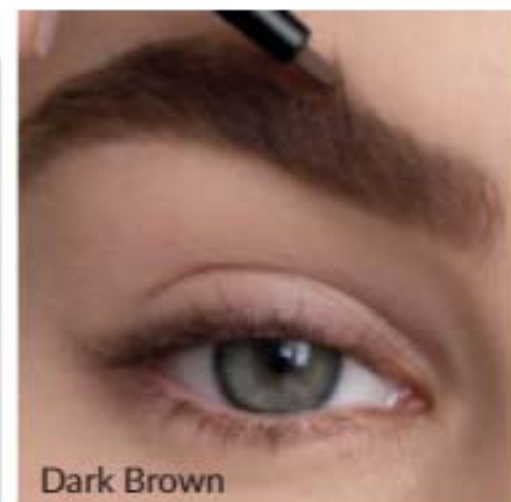

Dark Brown

**KREDKA DO
MODELOWANIA BRWI**

z krawędzią do konturu
i szerszą częścią
do wypełniania brwi kolorem

Light Blonde
38364

Blonde
17939

Light Brown
24612

Dark Brown
17715

Brunette
32268

Kredka
do modelowania brwi
0,28 g | 92821,43/1kg

25⁹⁹