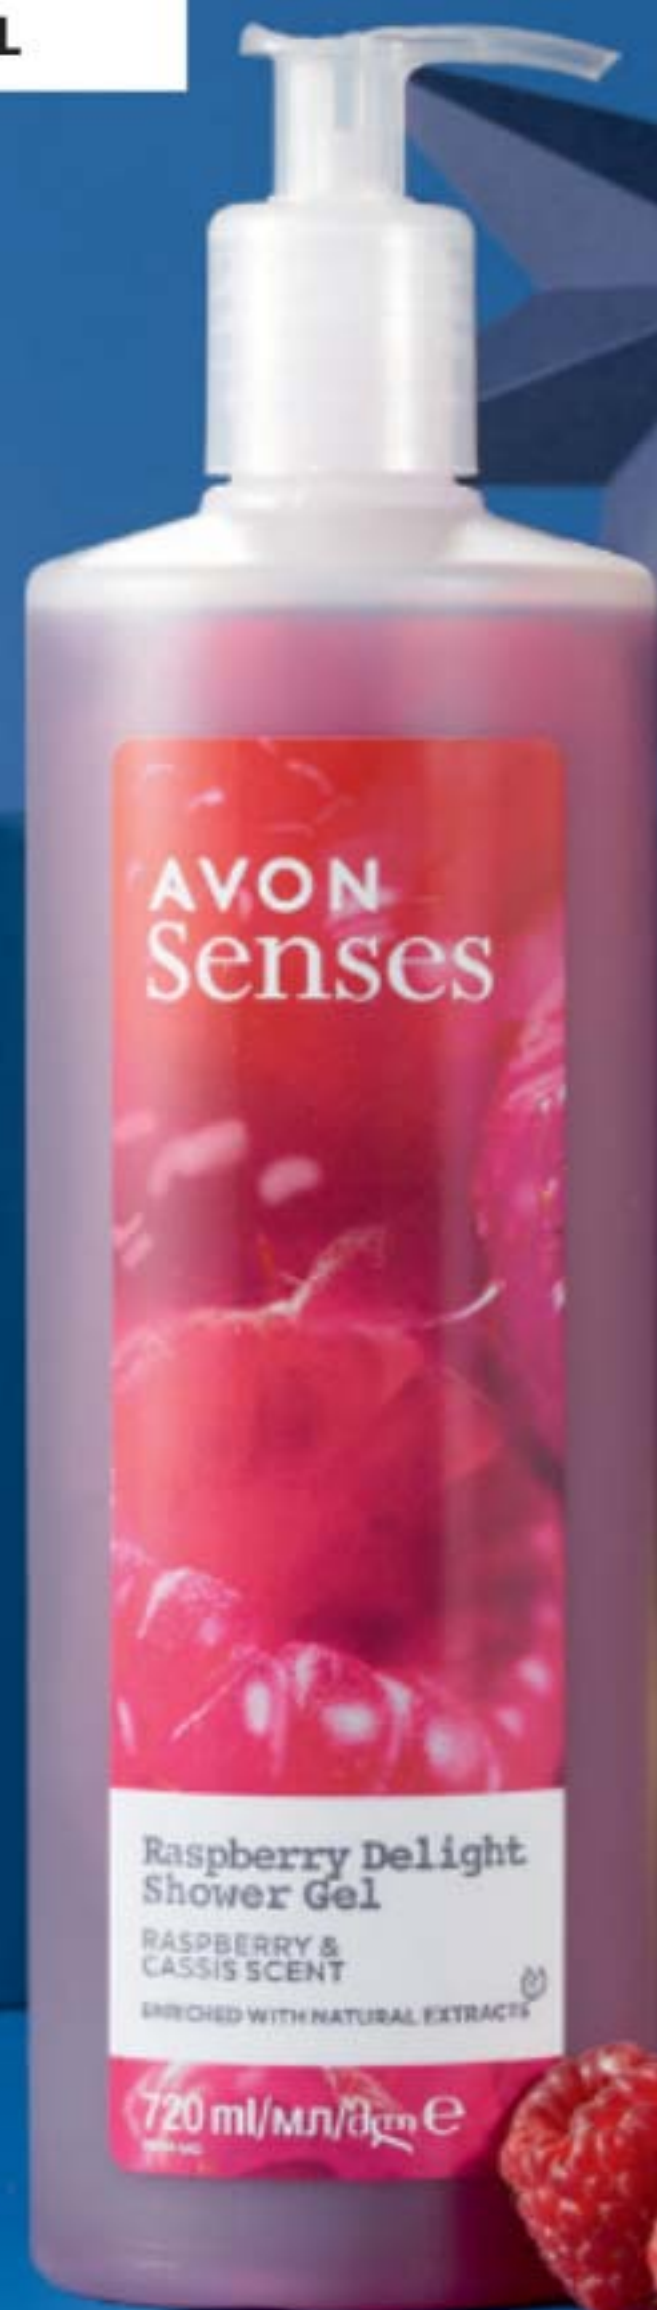

DLA NIEJ
ŻELOWY
malina z czarną porzeczką
19034

*cena jednostkowa przy zakupie 1 produktu
**cena jednostkowa przy zakupie 2 produktów

720 ML

Żel pod prysznic
720 ml | 30,54/1L*
24,97/1L**