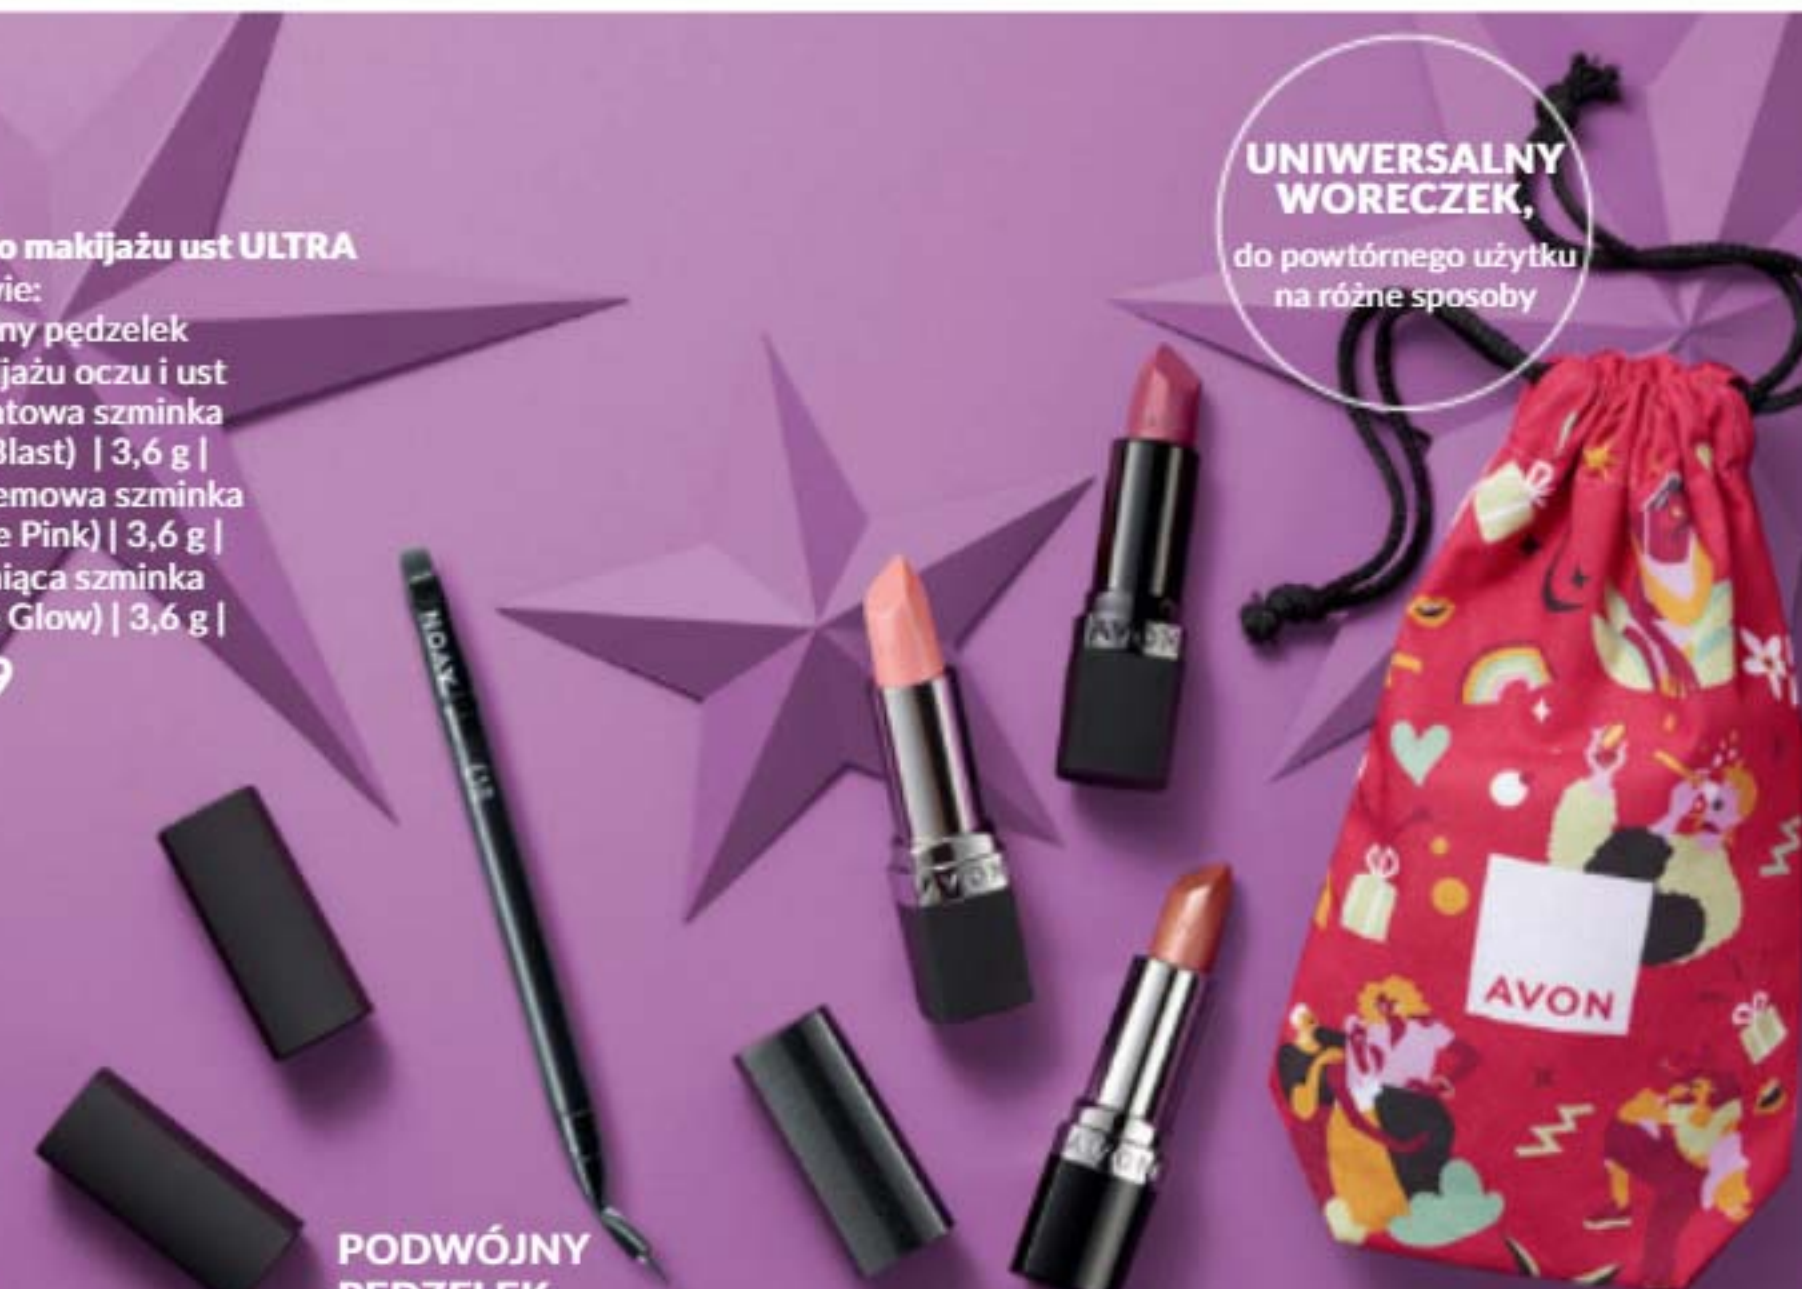

79⁹⁹

Ostatnia szansa na zakup!

do wyczerpania
zapasów

**PODWÓJNY
PĘDZELEK**

do makijażu ust i oczu
długość: 14,2 cm,
z syntetycznym włosiem PBT

100% bawełna,
12 x 6 x 19 cm

PODARUJ MOC
GENIALNYCH POMYSŁÓW

14803
Zestaw upominkowy
Genialny makijaż oczu
W zestawie:
• Konturówka do oczu
(Blackest Black) | 0,28 g |
• Tusz Geniusz 5w1
(Blackest Black) | 10 ml |