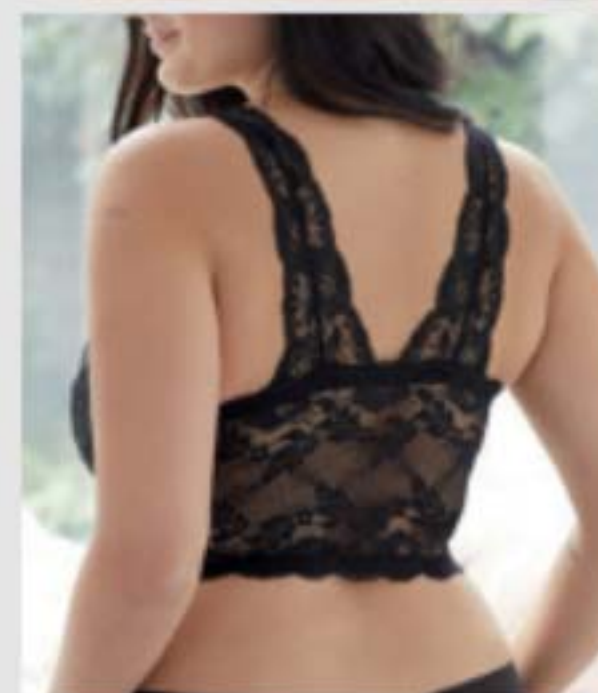

Jest tak czarujący,
że aż szkoda go całkowicie
zastąpić!

Łatwy do wkładania,
bez zapięć i fiszbinów,
zapewni Ci pełen komfort.

Koronkowy biustonosz
Koronka: 90% nylon
10% elastan, miseczka:
95% poliester,
5% elastan
69⁹⁹