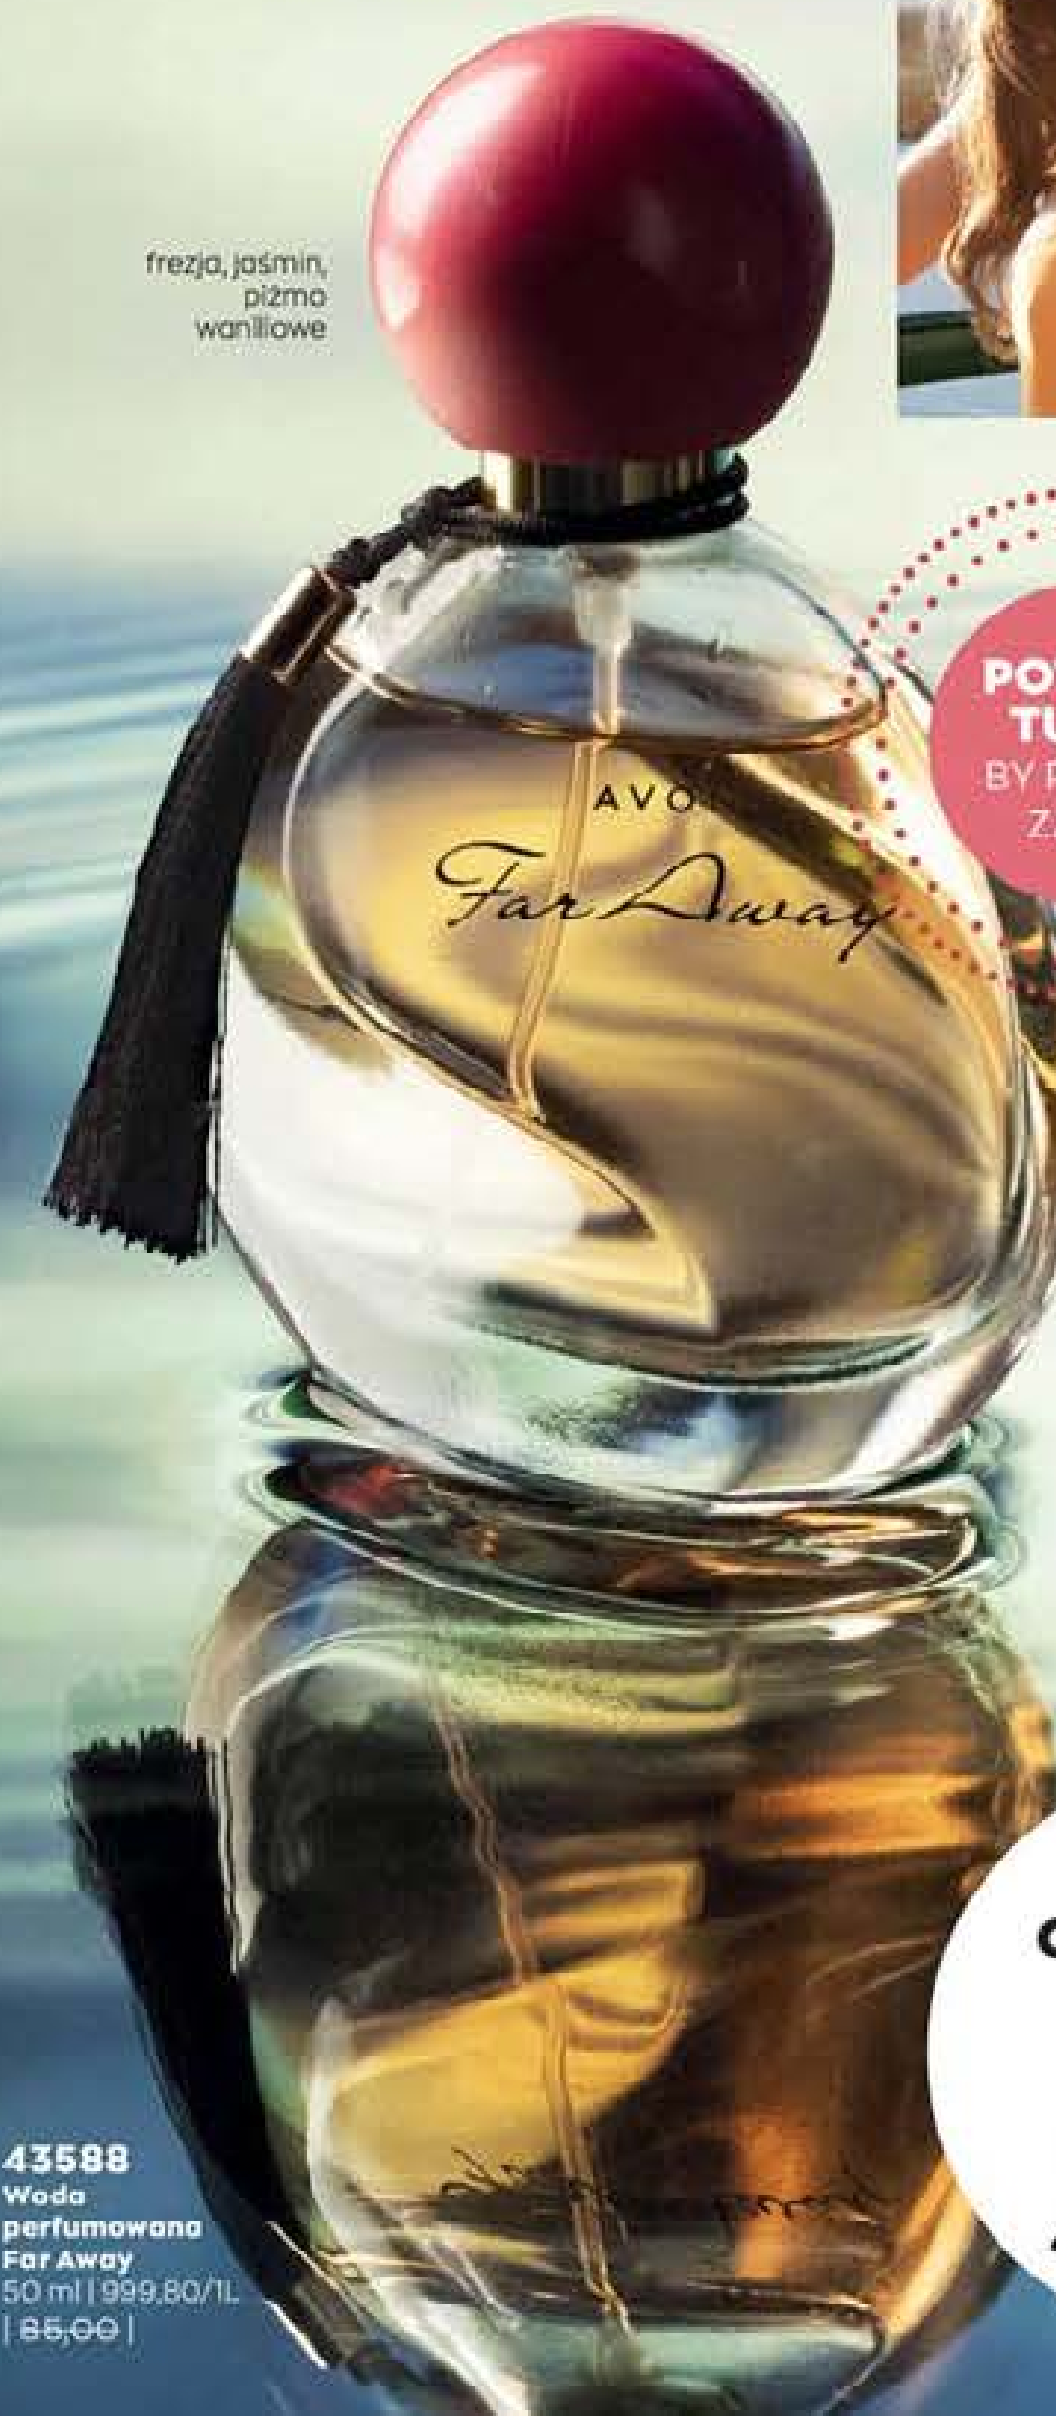

DOSKONAŁY WYBÓR
NA **WALENTYNKI!**

frezja, jaśmin,
piżmo
waniliowe

**POTRZYJ
TUTAJ,
BY POZNAĆ
ZAPACH**

kwiaty ylang,
jaśmin indyjski,
wanilia
z Madagaskaru

32201
Woda perfumowana
Far Away Gold
50 ml | 999,80/1L