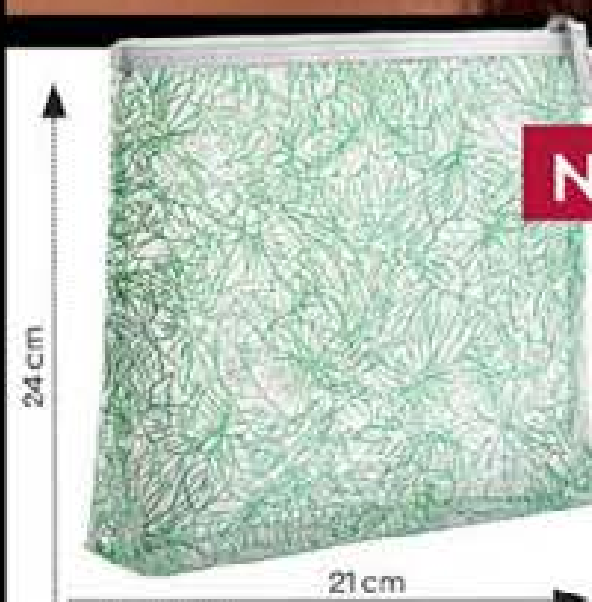

AVON
Care

replenishing moisture
with avocado
multipurpose cream
for face, hands and body
dry to extra dry skin

400 ml e

NOWOŚĆ

01081
Kosmetyczka
PVC. Zapięcie
na suwak.
24 x 5 x 21 cm.
24⁹⁹
| 36,00 |

LEKKI BALSAM DO CIAŁA
odżywia i zapewnia 24 h nawilżenia, a dodatkowo chroni skórę przed przesuszeniem
47464
Nawilżający balsam do ciała z olejkami z awokado
400 ml | 32,47/1L
12⁹⁹
| 18,00 |