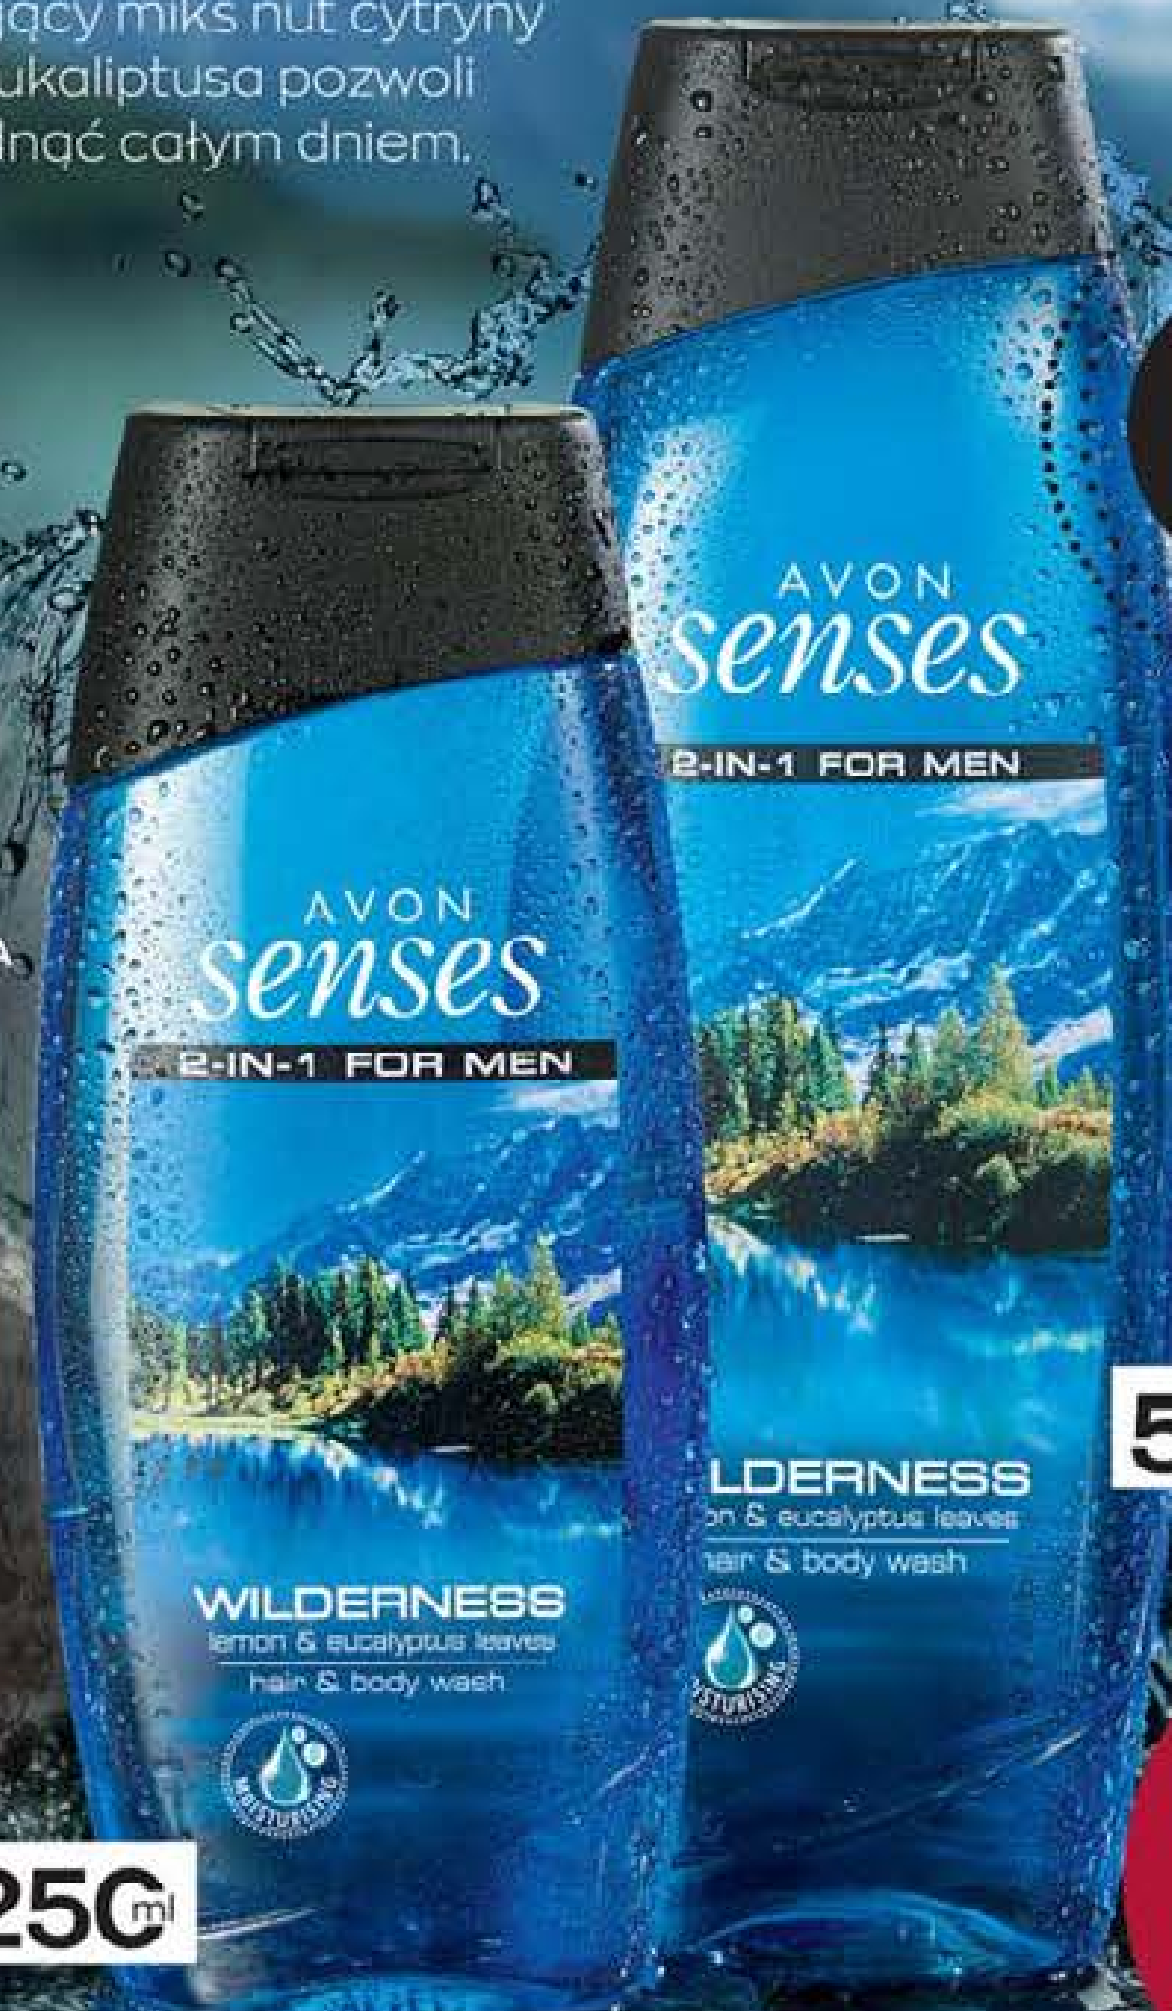

500ml

**MĘSKI ŻEL
POD PRYSZNIC**
od

6⁹⁹