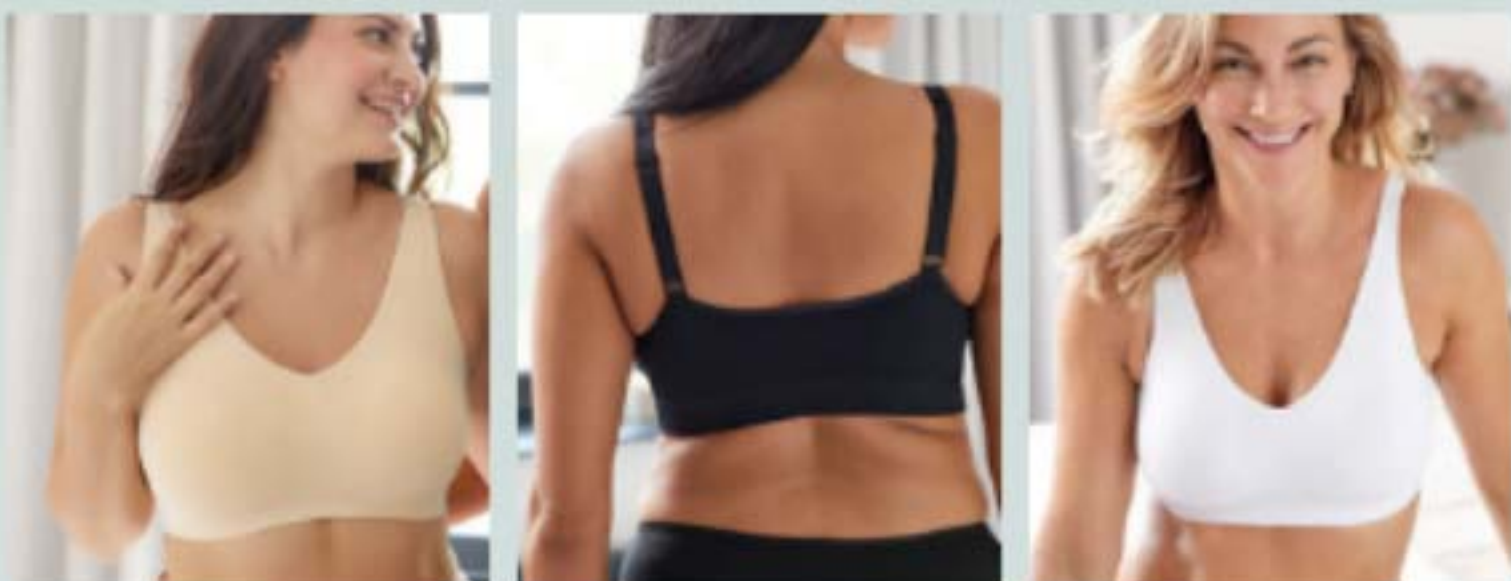

• REGULOWANE RAMIĄCZKA

• NIE ODZNACZA SIĘ POD UBRANIEM

• BEZ FISZBIN
• ELASTYCZNA TAŚMA POD BIUSTEM

• LEPIEJ WYMODELOWANE MISECZKI Z WYJMOWANYMI WKŁADKAMI

KULTOWY BIUSTONOSZ ONE BRA

WYGODA I PEWNOŚĆ, NA KTÓRYCH MOŻESZ POLEGAĆ KAŻDEGO DNIA? WYPROBUJ **BESTSELLEROWY BIUSTONOSZ ONE BRA**, NAJWYŻEJ OCENIANY PRZEZ TYSIĄCE KOBIET!