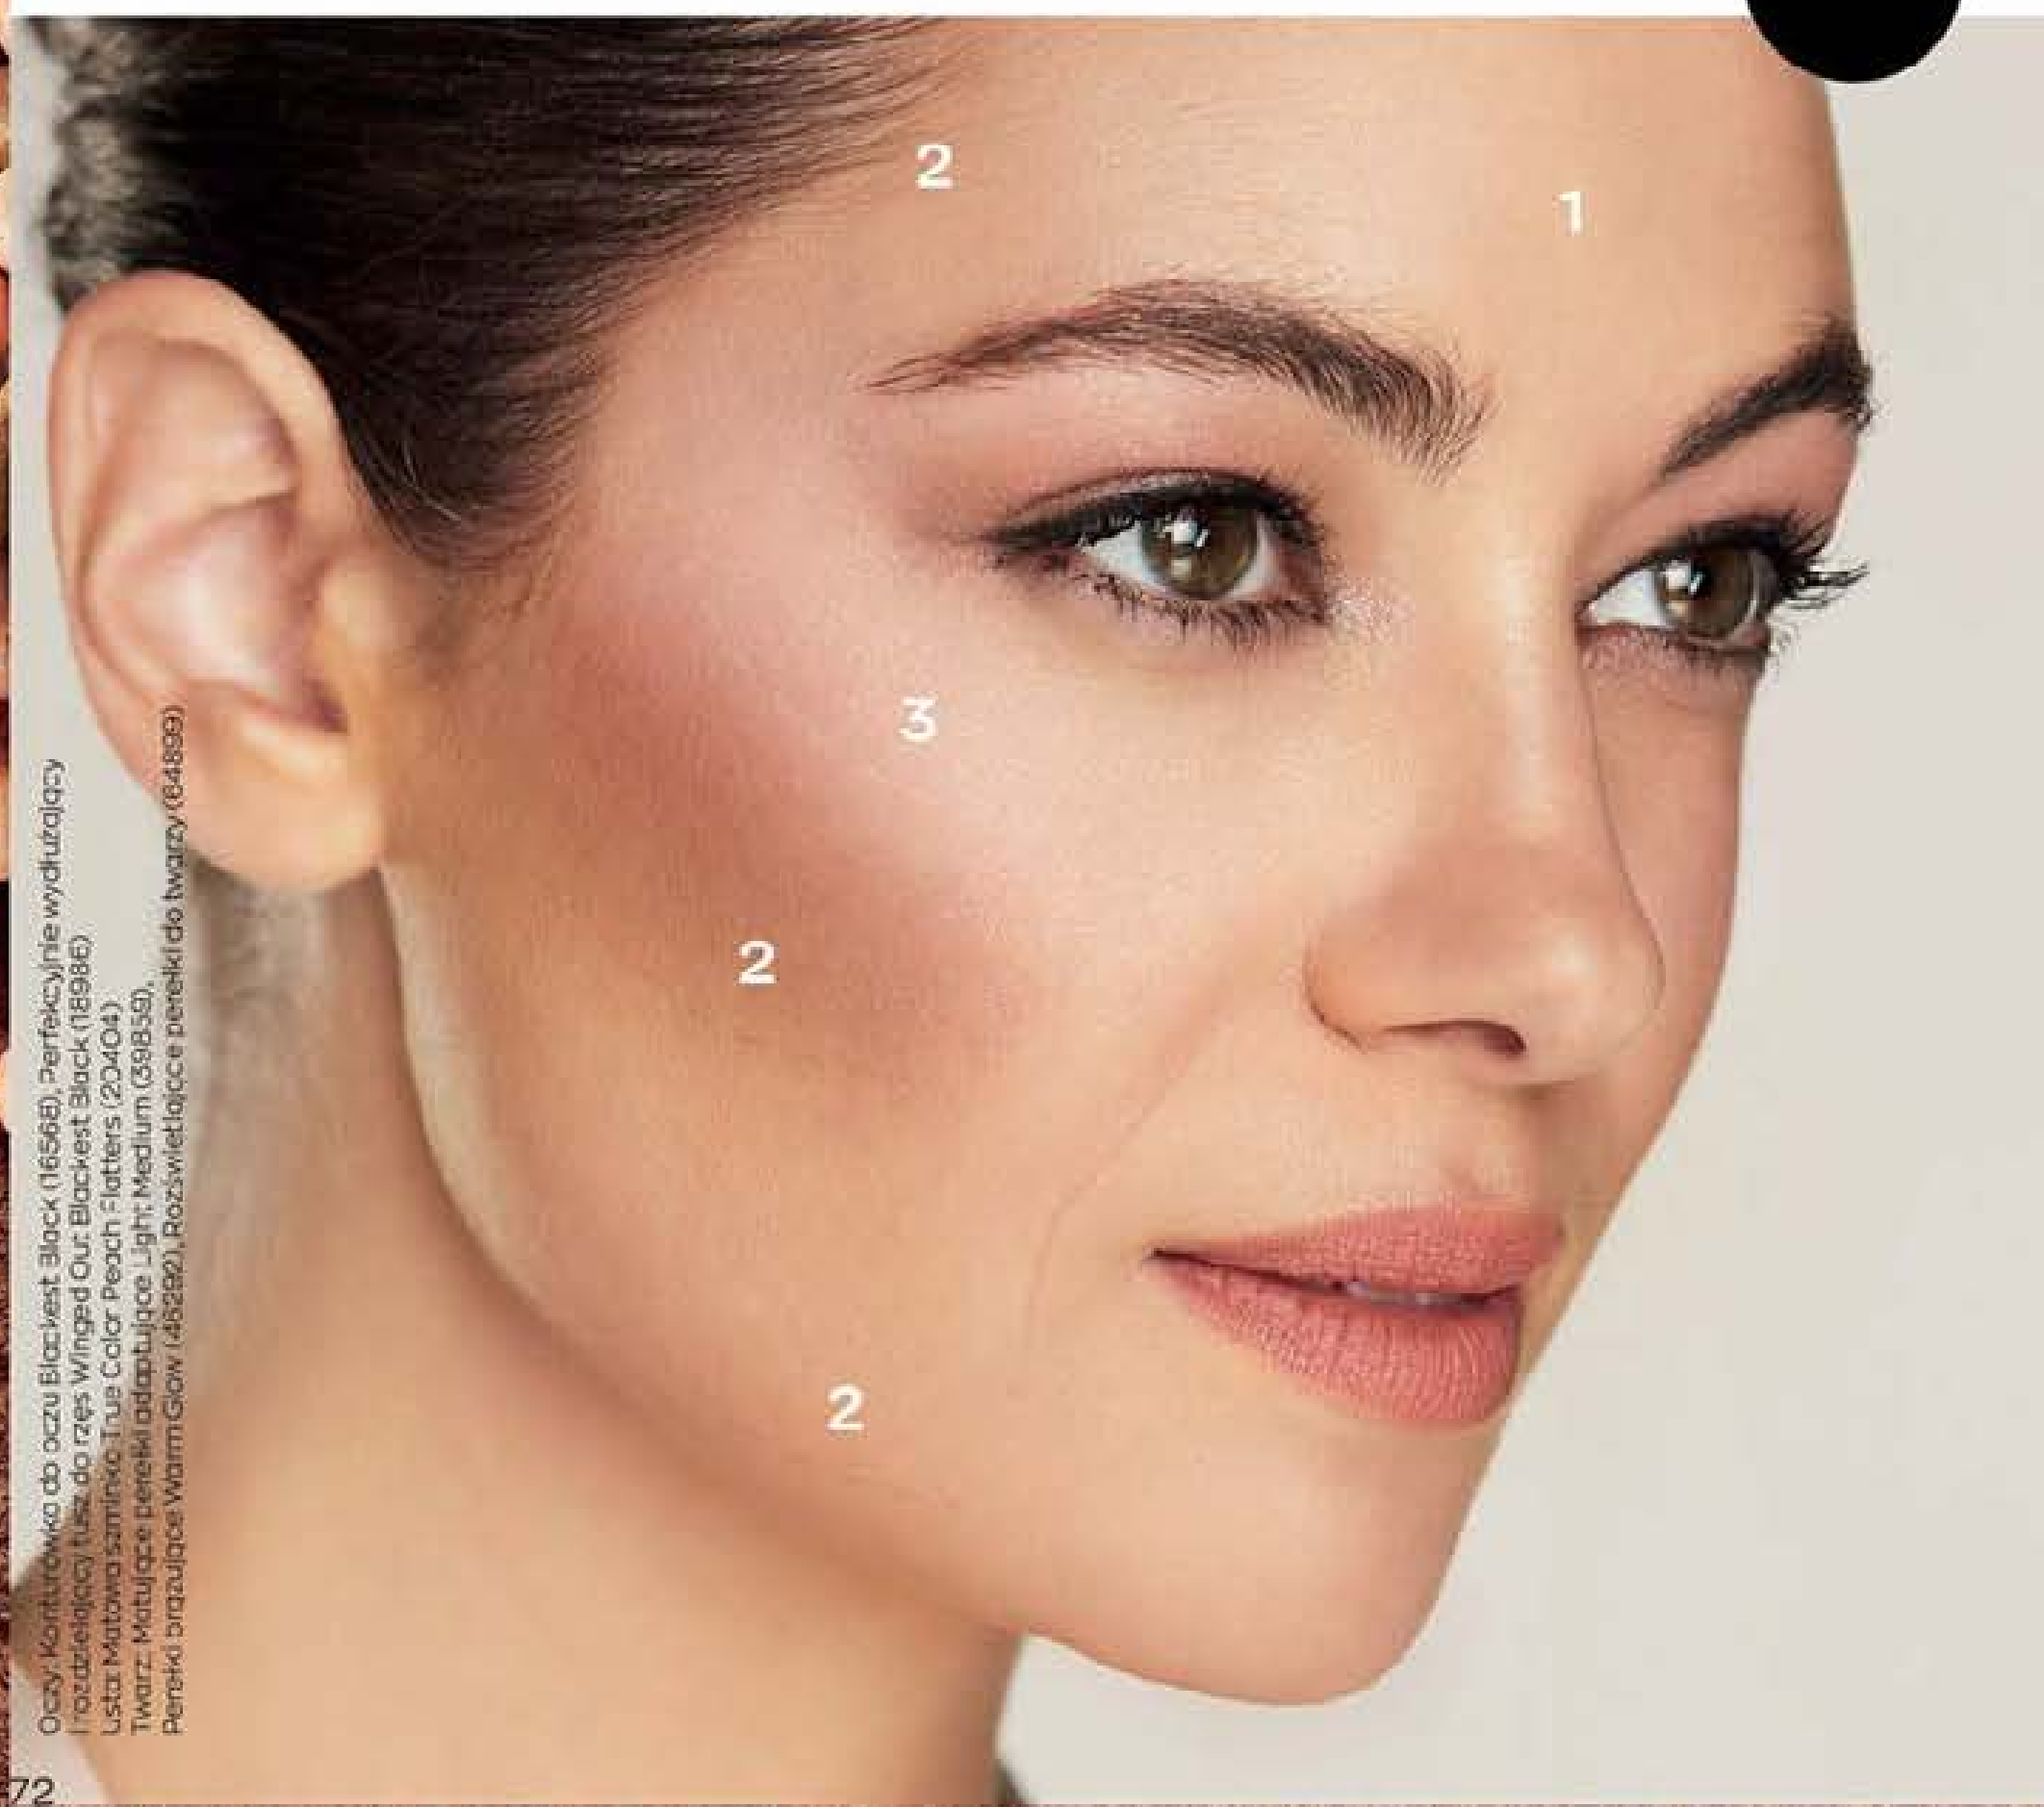

NAJPROSTSZY!

sposób na...

WYSZCZUPLENIE TWARZY

Oczy: Konturówka do oczu Blackest Black (16566), Perfekcyjnie wydziurający
Przebłyskujący tusz do rzęs Winged Out Blackest Black (18986)
Usta: Matowa szminka True Color Peach Flatters (20404)
Twarz: Matujące perleki adaptujące Light, Medium (39859),
Perleki brązujące Warm Glow (46292), Rozświetlające perleki do twarzy (64899)

EFEKT WYSZCZUPLONEJ TWARZY

W KILKA CHWIL:

1 **nałóż perleki matujące na całą twarz, aby stworzyć bazę**

PEREŁKI MATUJĄCE
dla natychmiastowego efektu matowej cery

			Matujące perleki adaptujące 22 g | 908,64/1kg 1999* | 54,00 |
Fair 47811	Light 48058	Light Medium 39859	

2 **perleki brązujące nałóż pod kości policzkowe, na linię żuchwy i skronie**

PEREŁKI BRĄZUJĄCE
dla efektu skóry musniętej słońcem

		Perleki brązujące 22 g | 908,64/1kg 1999* | 54,00 |
Deep Bronze 47001	Warm Glow 46292	
Medium Tan 46565	Cool 45898	

3 **perlekkami rozświetlającymi muśnij obszar nad kośćmi policzkowymi i grzbiet nosa**

PEREŁKI ROZŚWIETLAJĄCE
dla efektu subtelnej blasku

64899
Rozświetlające perleki do twarzy
22 g | 908,64/1kg
1999*
| 54,00 |

SKOŚNIE ŚCIĘTY PĘDZEL
dopasowuje się do kości policzkowych dla precyzyjnego konturowania

06320
Ścięty pędzel do konturowania
długość: 15,5 cm, z nylonowym włosiem
1999*
| 38,00 |

Light Medium

Warm Glow