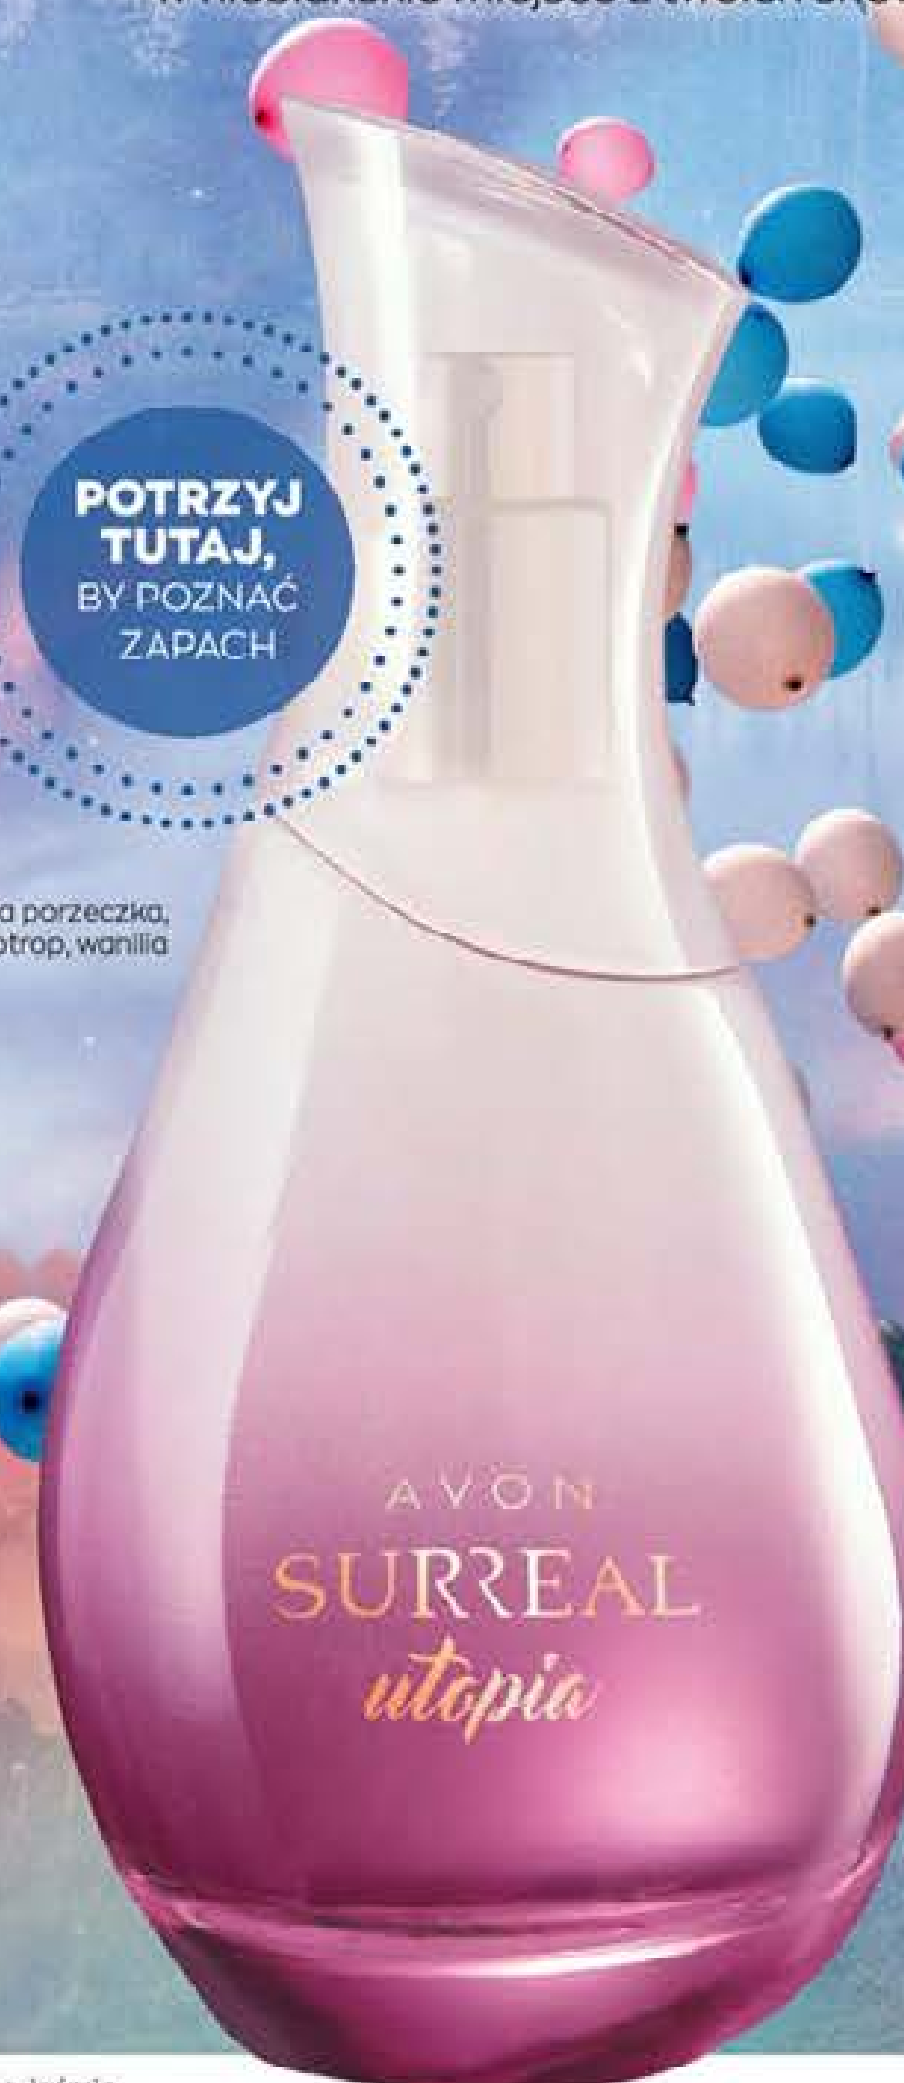

Wstąp do magicznego świata wypełnionego zaczarowanym połączeniem zapachu czarnej porzeczki, heliotropu i wanilii. Poznaj bajeczny, ale dziwnie znajomy aromat, który przeniesie cię w niebiańskie miejsce z twoich snów.

**POTRZYJ
TUTAJ,
BY POZNAĆ
ZAPACH**

czarna porzeczka,
heliotrop, wanilia

SURREAL *utopia*

21881
Woda toaletowa
Surreal Utopia
75 ml | 613,20/1L
| 80,00 |

Witaj w
KRAJNIE MARZEŃ

czerwone owoce, jaśmin
Indyjski, bób tonka

25114
Woda toaletowa
Surreal Island
75 ml | 613,20/1L
45⁹⁹
| 80,00 |

66282 | w zestawie:
• Woda toaletowa
Surreal Utopia | 75 ml |
• Balsam do ciała
Surreal Utopia | 150 ml |
Wartość zestawu: 103,00
55⁹⁹

**MARZYCIELSKI
ZAPACH
DLA NIEJ**
45⁹⁹
40% TANIEJ 57