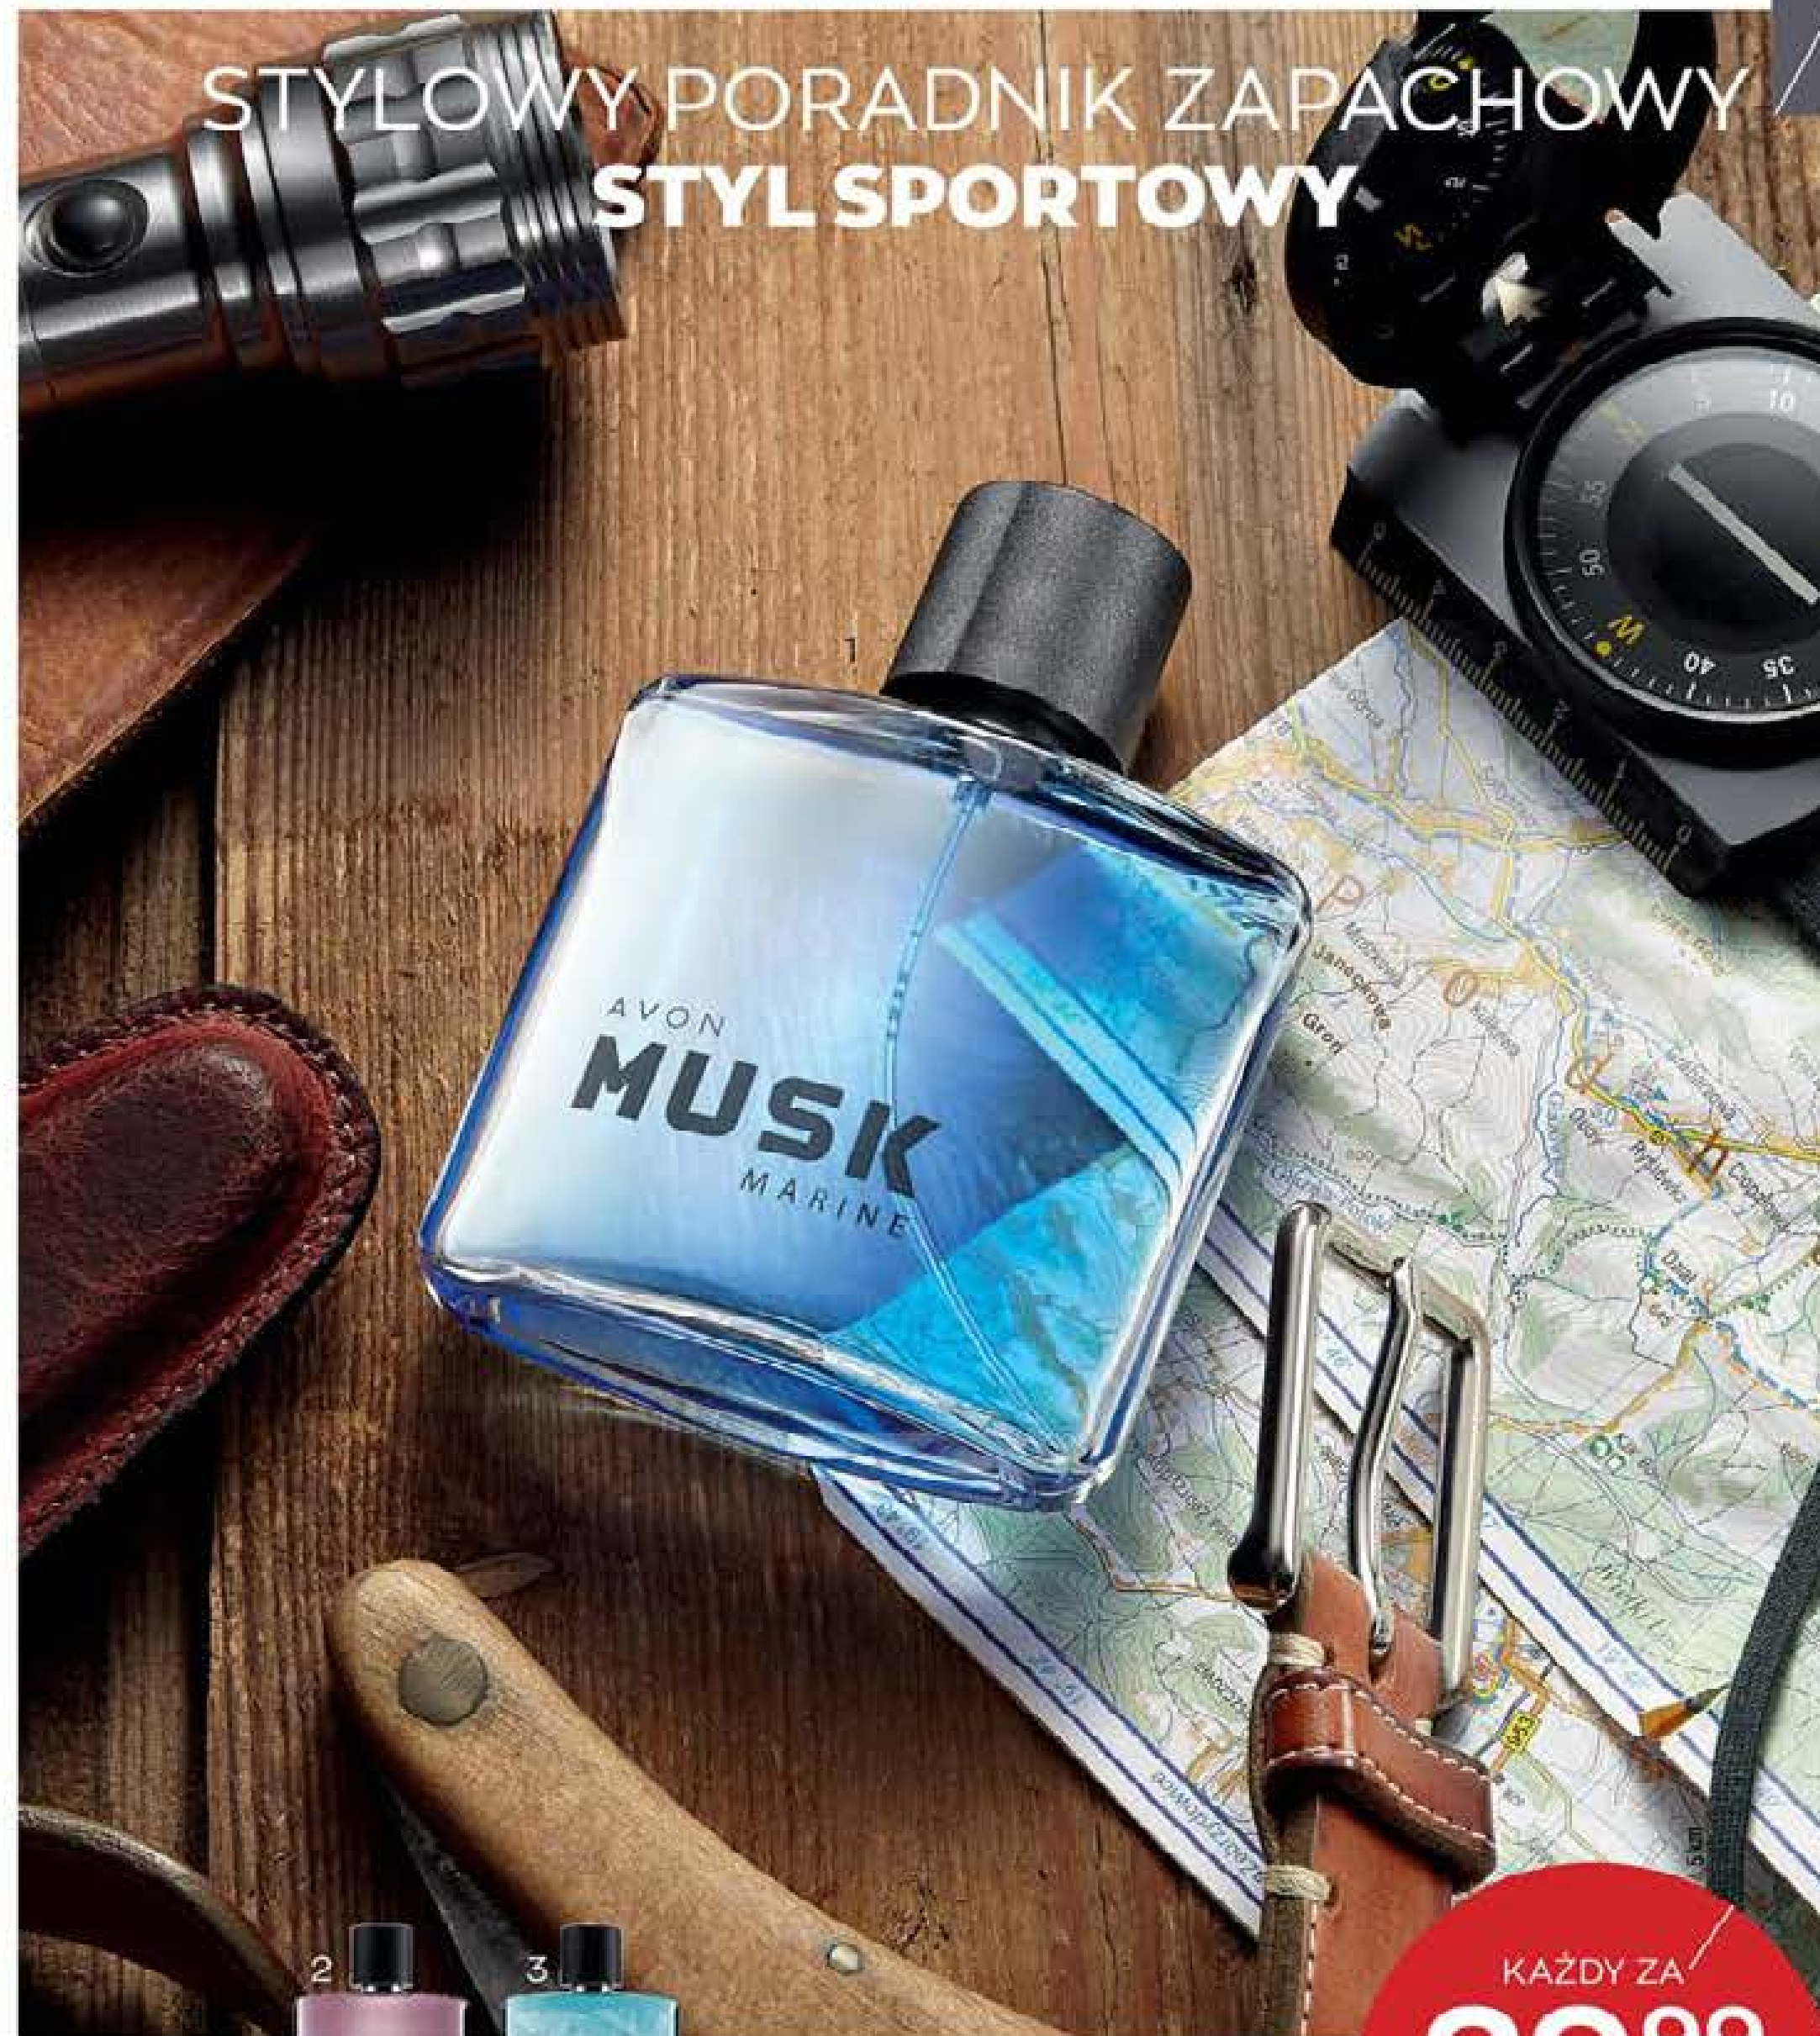

STYLOWY PORADNIK ZAPACHOWY STYL SPORTOWY

Woda toaletowa 75 ml | 399,87/1L
1. Musk Marine **30130**
2. Musk Storm **64238**
3. Musk Freeze **12252**
| 65,99 |

1. mięta, lawenda, mech dębowy
2. mięta, kardamon, akordy drzewne
3. schłodzona bazylija, akord alpejski, mech dębowy

KAŻDY ZA
29⁹⁹
50%
TANIEJ