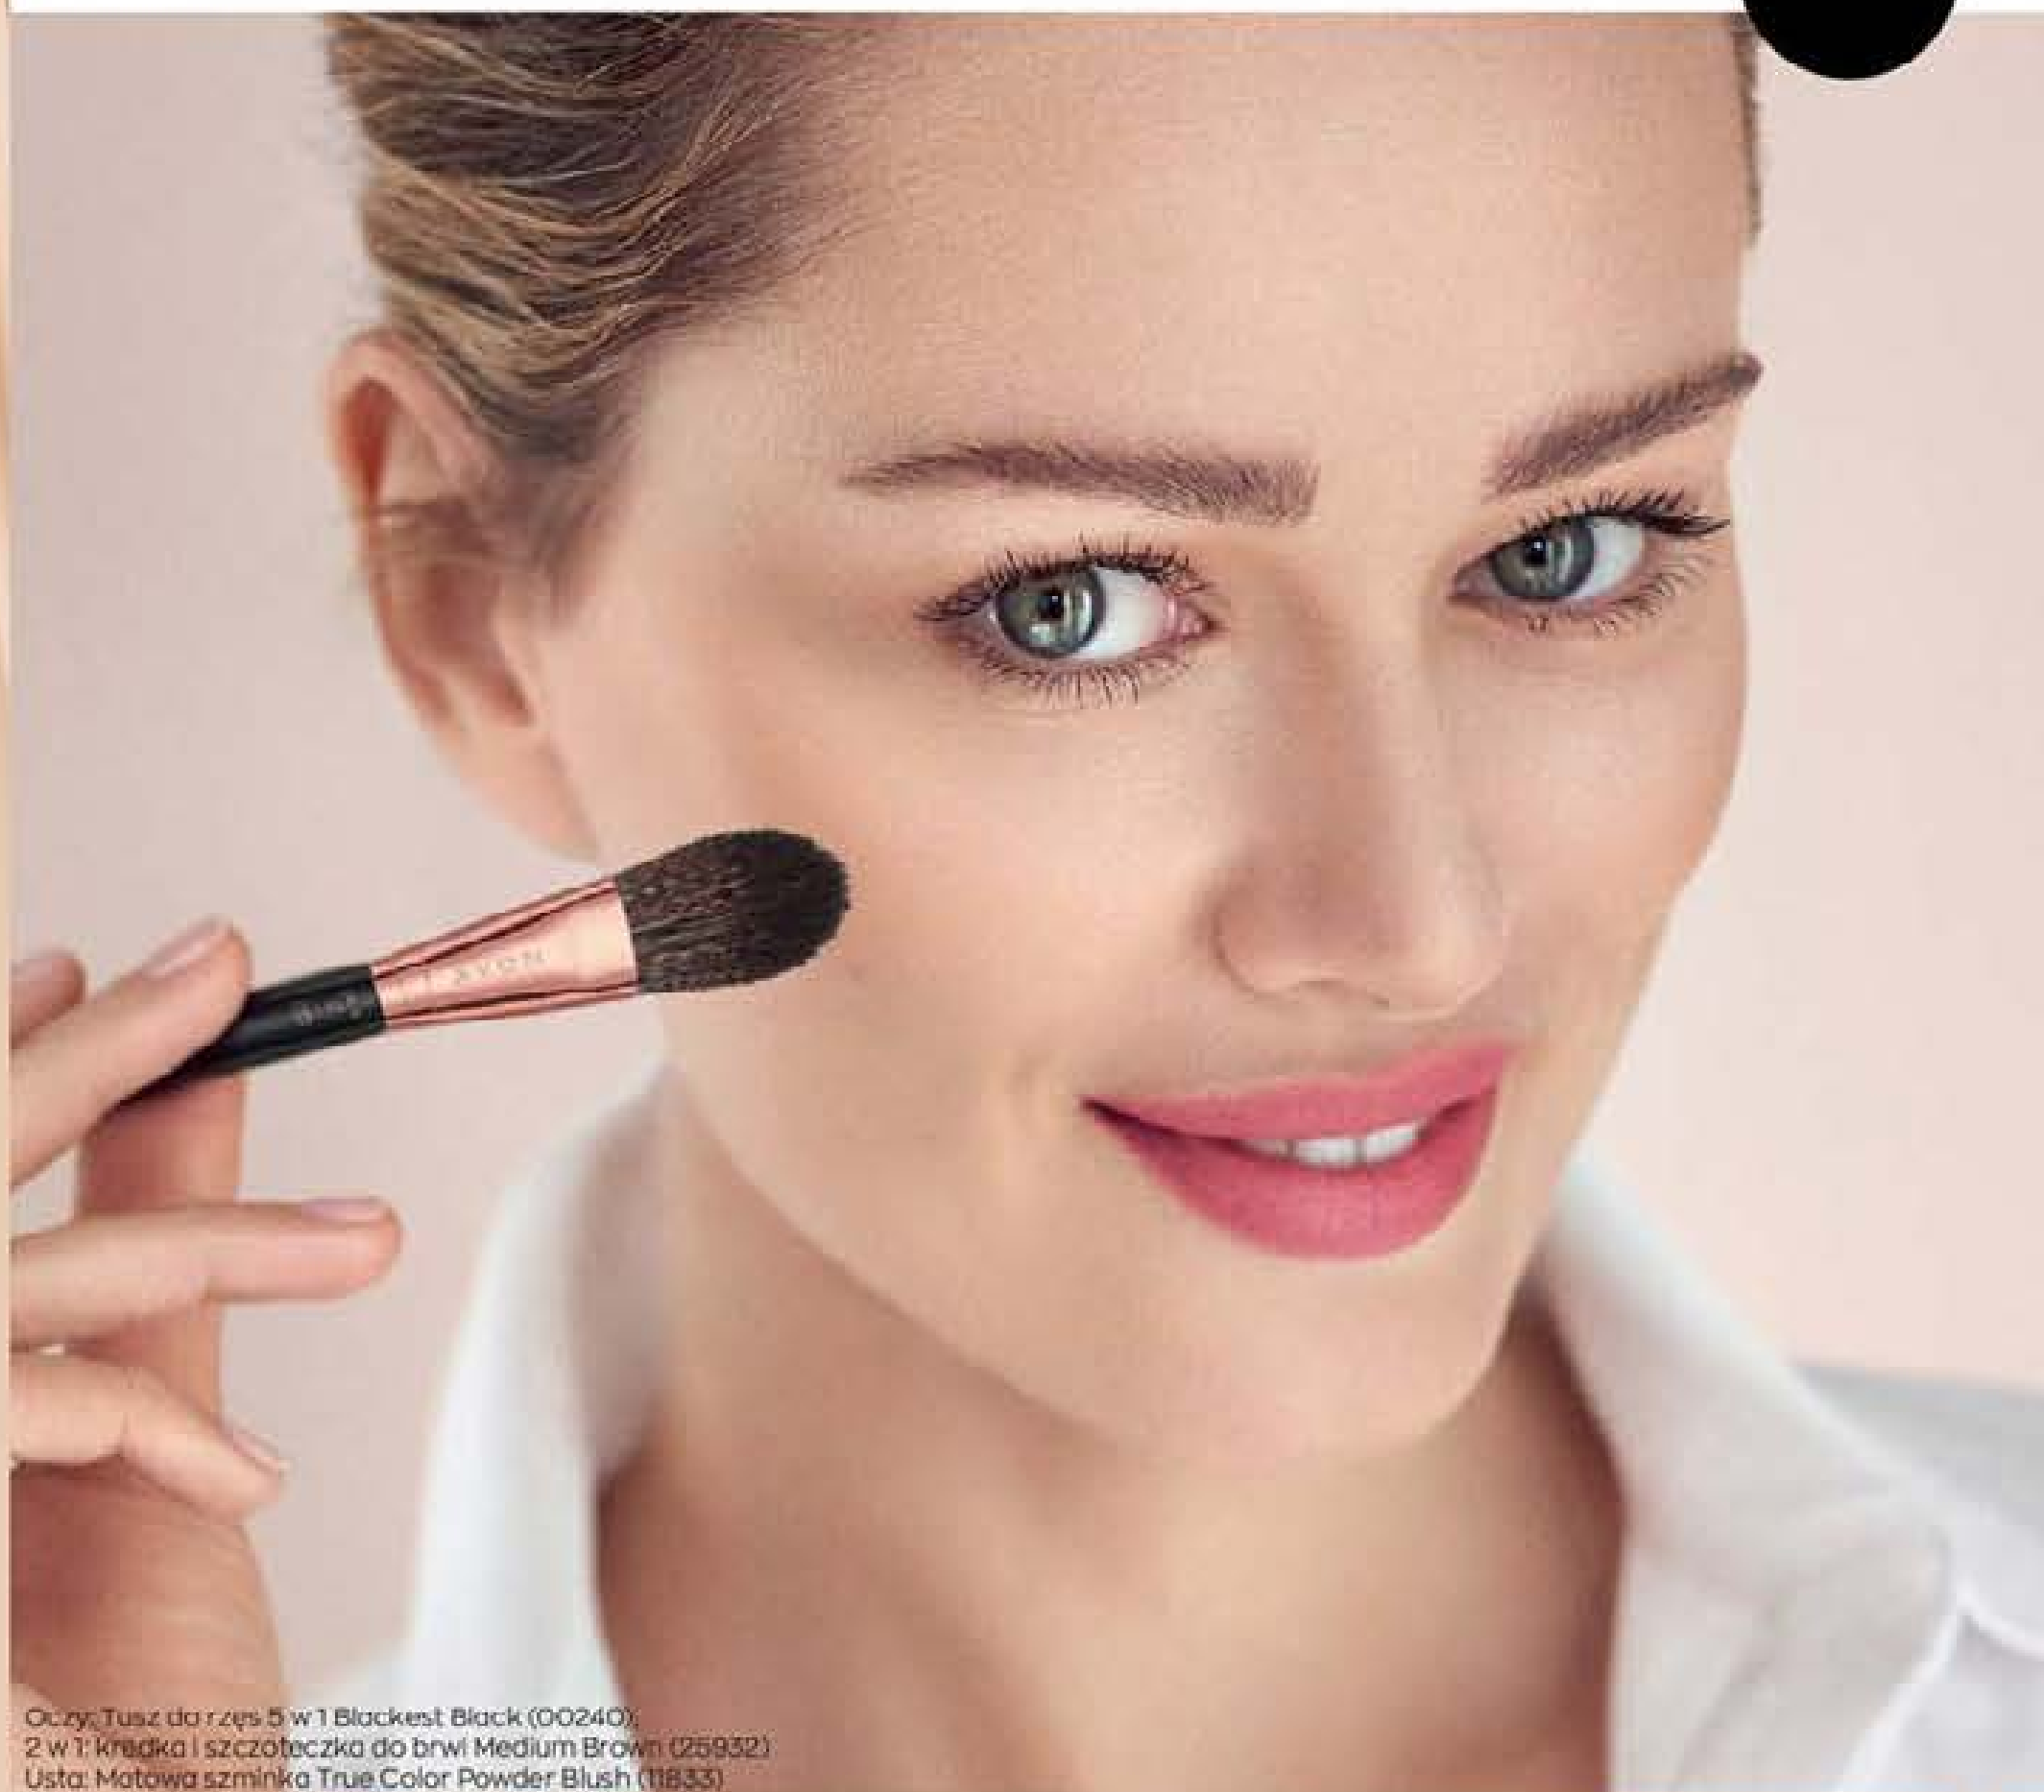

NAJPROSTSZY!

sposób na...

NATURALNĄ PERFEKcję

Oczy: Tusz do rzęs 5 w 1 Blackest Black (00240).
2 w 1: Kładka i szczoteczka do brwi Medium Brown (25932).
Usta: Matowa szminka True Color Powder Blush (11833).

NATURALNA PERFEKcja

OD REKI!

1. 1 **dobierz podkład do typu skóry - rozświetlający dla suchej i zmęczonej lub matujący dla tłustej i mieszanej**

PODKŁAD ROZŚWIETLAJĄCY
ekstrakty roślinne i kompleks odżywczy Hydra Calm nawilżają, koją i rozświetlają

1. 1 **PODKŁAD MATUJĄCY**
   ekstrakty roślinne i kompleks absorbujący sebum Nature Matte matują i wygładzają

dla naturalnego efektu podkład nakładaj profesjonalnym pędzlem

JĘZYCZKOWY PĘDZEL
do dokładnego i równomiernego nakładania płynnego podkładu

11593
Plaski pędzel do podkładu
długość 15,5 cm, z nylonowym włosiem
24⁹⁹
| 36,00 |