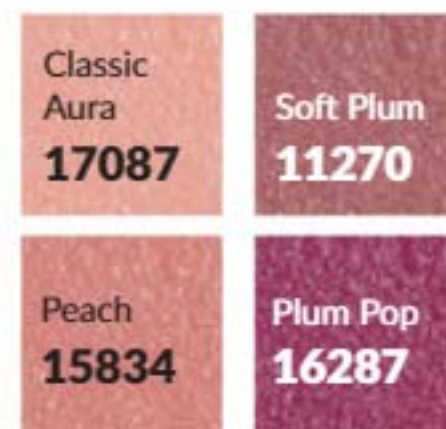

## 2 W 1 RÓŻ DO UST I POLICZKÓW

- nadaje naturalny, promienny kolor
- kremowa formuła łatwo się rozprowadza
- zapewnia trwały efekt

Róż do policzków w kremie  
2,4 g | 18745,83/1kg  
**44<sup>99</sup>**