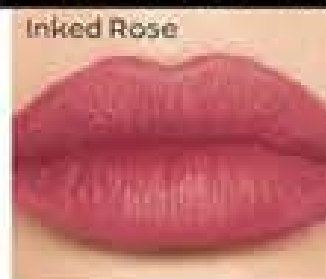

supermodny błyszczak w nieoczywistych kolorach o holograficznym połysku dla unikalnego efektu na ustach

mark. Holograficzny błyszczak do ust 3 ml

23⁹⁹
| 34,00 |

Stay Cool 48447

Inked Rose 48017

Lasting Impression 48827