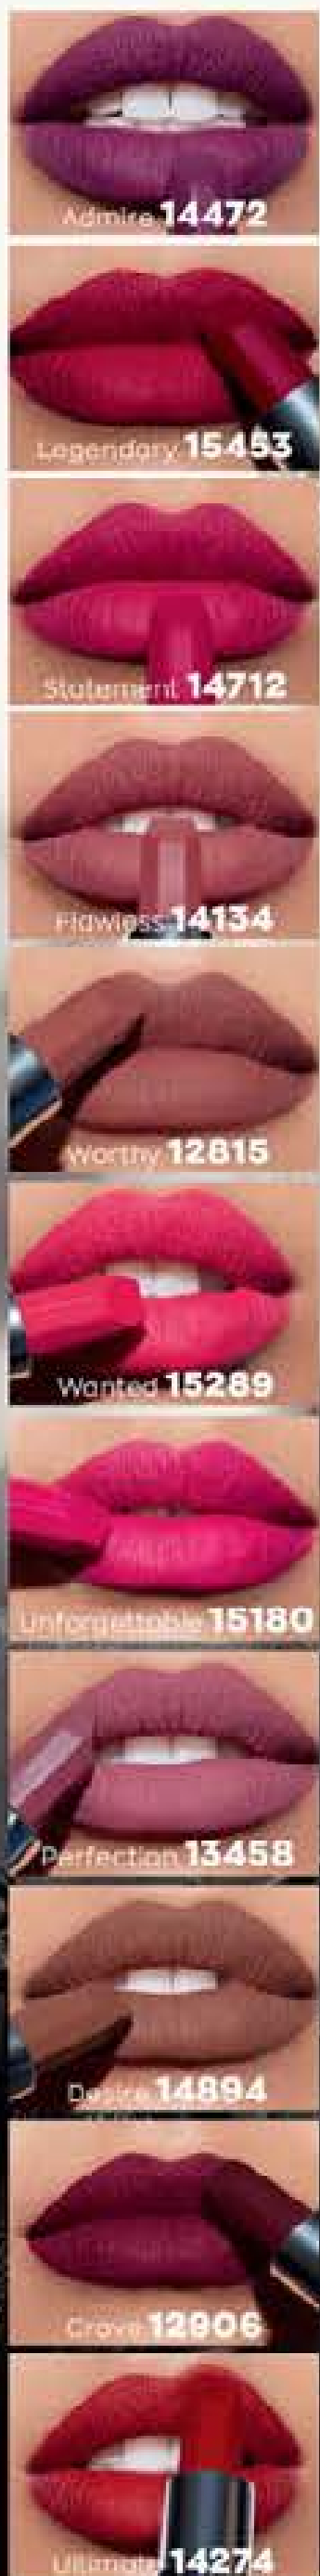

TUSZ
DO RZĘS 5 w 1

21⁹⁹

45%
TANIEJ

makijaż

AVON * TRUE

Więcej koloru, więcej blasku, więcej trwałości...
Odkryj makijaż, który daje ci więcej,
aby wydobyć maksimum twojego piękna.

Usta, Szminka Matte Legend Legendary (15453)