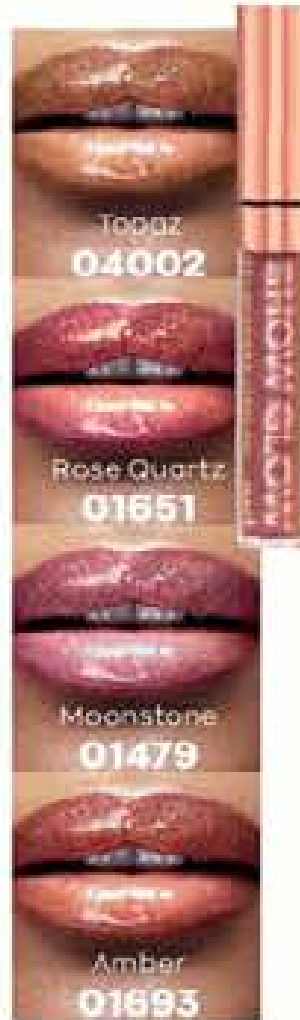

mark. Holograficzny błyszczak do ust 3 ml

23⁹⁹
| 34,00 |

Stay Cool 48447

Inked Rose 48017

Lasting Impression 48827