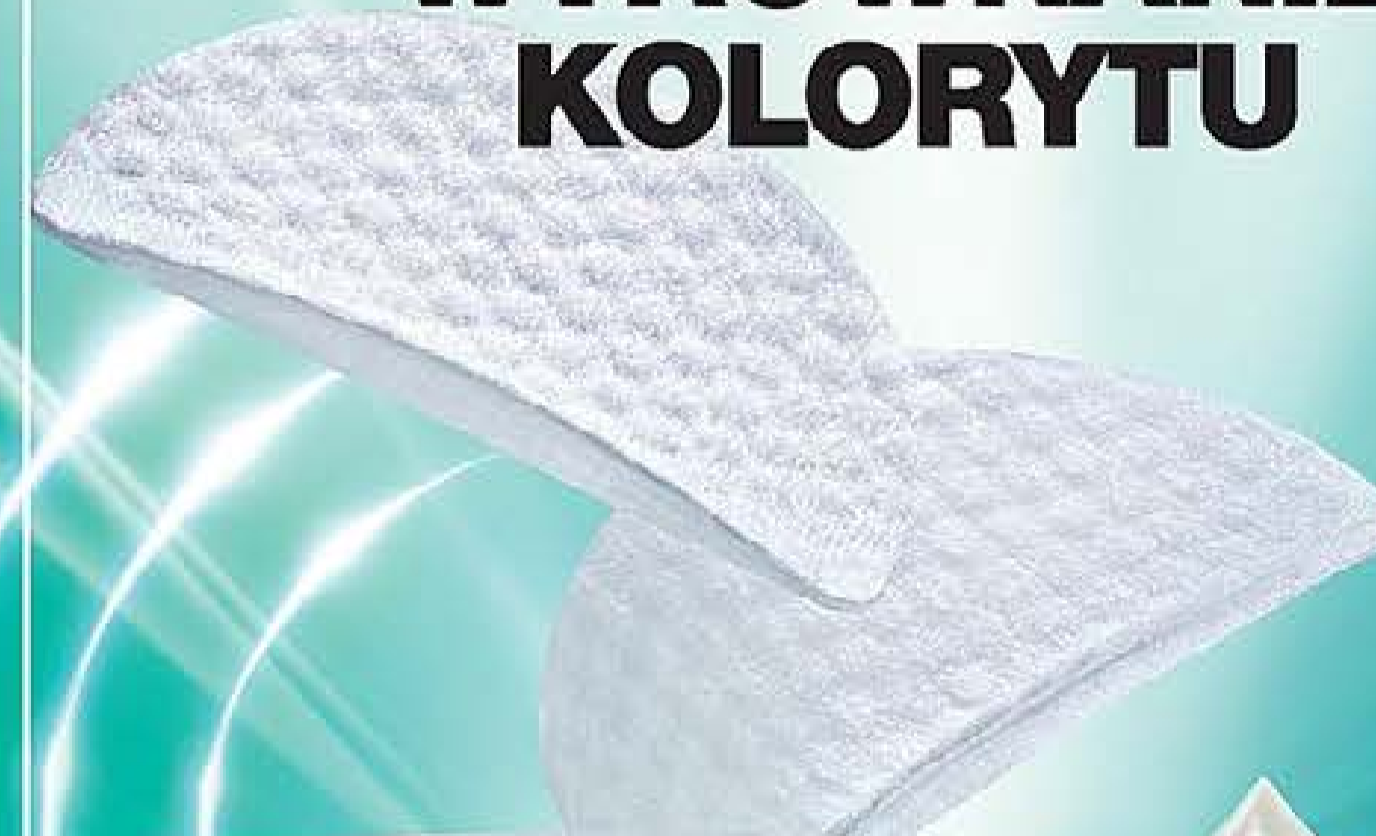

Projekt „Idealna skóra”
**KOMPLEKSOWE
WYRÓWNANIE
KOLORYTU**

**PŁATKI PEELINGUJĄCE
Z KWASEM GLIKOLOWYM**

wygładzają skórę, wyrównują koloryt, zmniejszają widoczność zmarszczek, przebarwień i porów

Profesjonalny peeling na bazie 10% kwasu glikolowego
30 szt. 1526 3

61,00
26⁹⁹

**KREM WYRÓWNUJĄCY
KOLORYT**

redukuje widoczność przebarwień, plamek postłonecznych i zaczerwienienia, a także wyrównuje koloryt skóry

Krem wyrównujący koloryt skóry SPF35 z technologią Precision 3T
30 ml 2671 6

70,00
31⁹⁹
1066,33/1L

1. W zestawie:
2. Profesjonalny peeling na bazie 10% kwasu glikolowego (30 szt.)
   - Krem wyrównujący koloryt skóry SPF35 z technologią Precision 3T (30 ml)

Kod zestawu:
6573 0

Wartość zestawu:
131,00

**ZESTAW
„WYRÓWNANIE
KOLORYTU”**
2 kosmetyki

49⁹⁹
60% TANIEJ