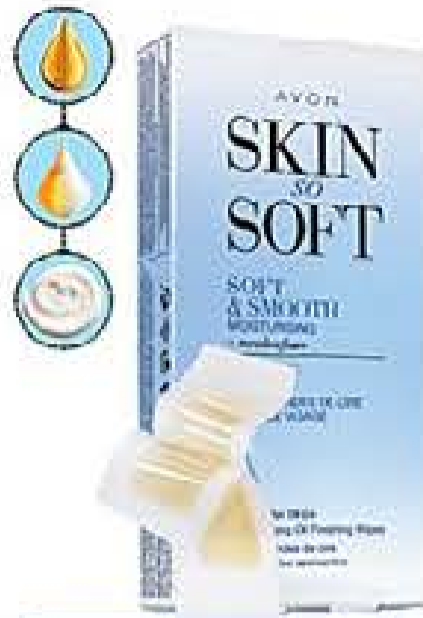

TWARZ

PLASTRY Z WOSKIEM DO TWARZY

Zestaw plastrów z woskiem do depilacji twarzy
W zestawie:
10 x 2 plastry z woskiem
2 x chusteczki nasączone kojącym olejkiem

0221 2
~~24,00~~
17⁹⁹