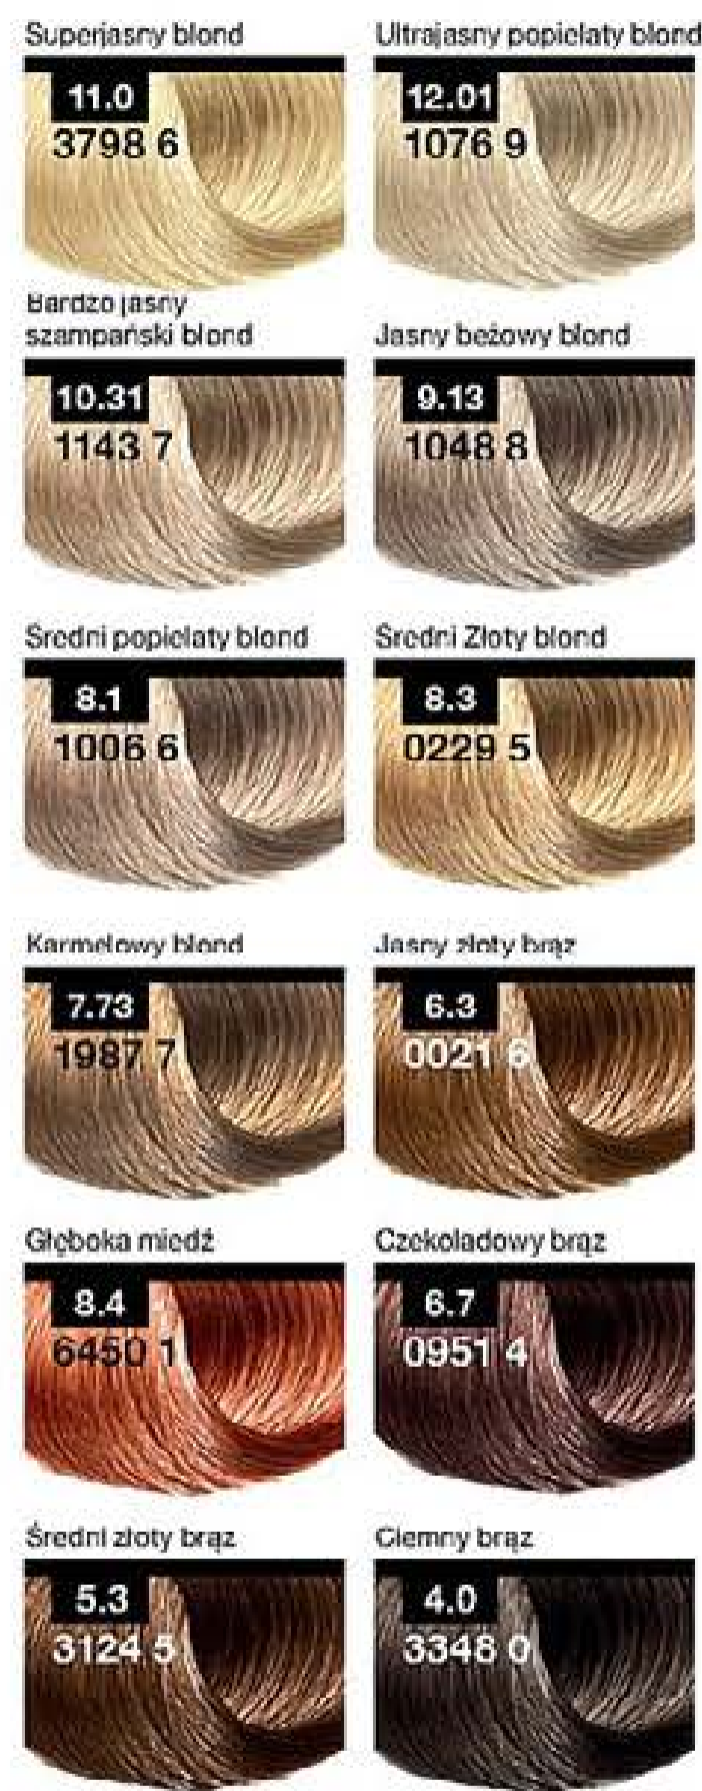

3-STOPNIOWA SUPEROCHRONA DLA WŁOSÓW

1. OCHRONNY PREPARAT PRZED FARBOWANIEM
2. KREM KOLORYZUJĄCY
3. ODŻYWCZY BALSAM