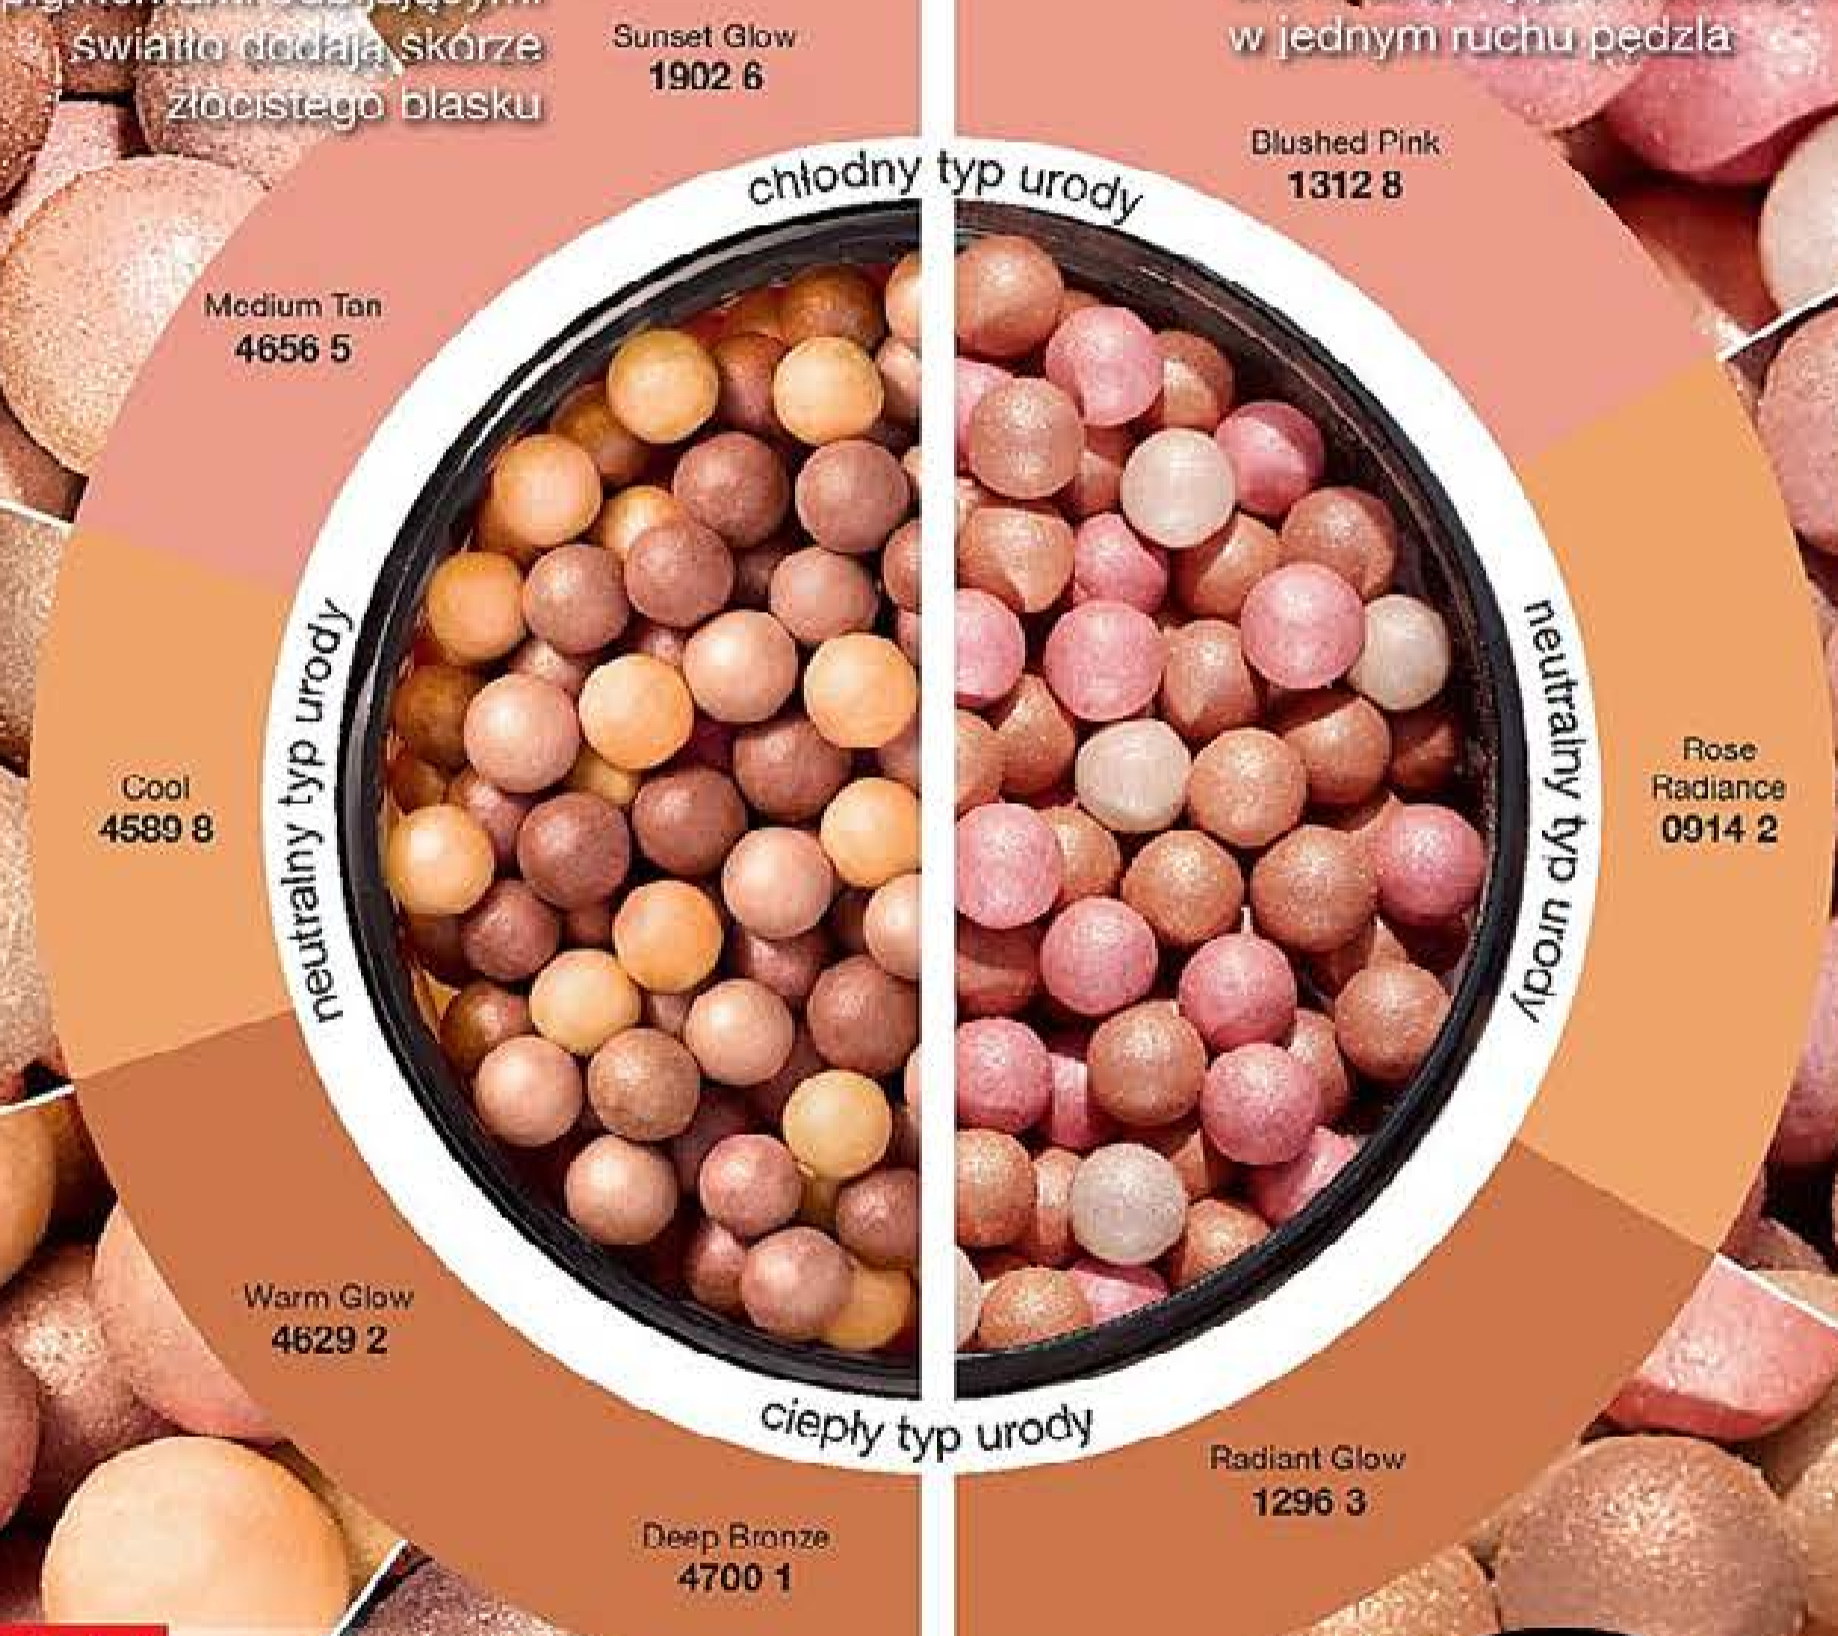

KOLORULETKA

PODKREŚL KOLOR SWOJEJ TĘCZÓWKI

Odpowiednio dobrana konturówka pozwoli Ci podkreślić lub wydobyć kolor twojej tęczówki. Lubisz eksperymenty? Wypróbuj dwa uzupełniające się kolory, które nadadzą głębi twojemu spojrzeniu.

JAKIE KOLORY WYBIERASZ?
 Każdy tylko
9,99

Twarz: Róż w perłkach Blushed Pink (1312 6).
Perłki brązujące Medium Tan (4656 5)

KOLORULETKA

BRAZER CZY RÓŻ? NIE MUSISZ WYBIERAĆ!

To nieprawda, że do danego typu karnacji pasuje tylko brązer lub tylko róż.
Bez względu na swój typ urody możesz używać jednego i drugiego.
Teraz możesz wybrać swoje odcienie bez ryzyka.

Efekt brązujący

Efekt różu

CERA PEŁNA BLASKU

**BRAZUJĄCE
PUDROWE PERŁKI**

z pigmentami odbijającymi światło dodają skórze złocistego blasku

**2 W 1
RÓŻ I BRAZER**

dla naturalnej promienności w jednym ruchu pędzla

KOLORULETKA

POSTAW NA IDEALNIE DOBRANY KOLOR

Nieskazitelna cera to podstawa każdego makijażu. Przy wyborze odpowiedniego odcienia podkładu powinnaś zawsze kierować się wyłącznie **typem swojej urody** oraz **kolorem karnacji**.