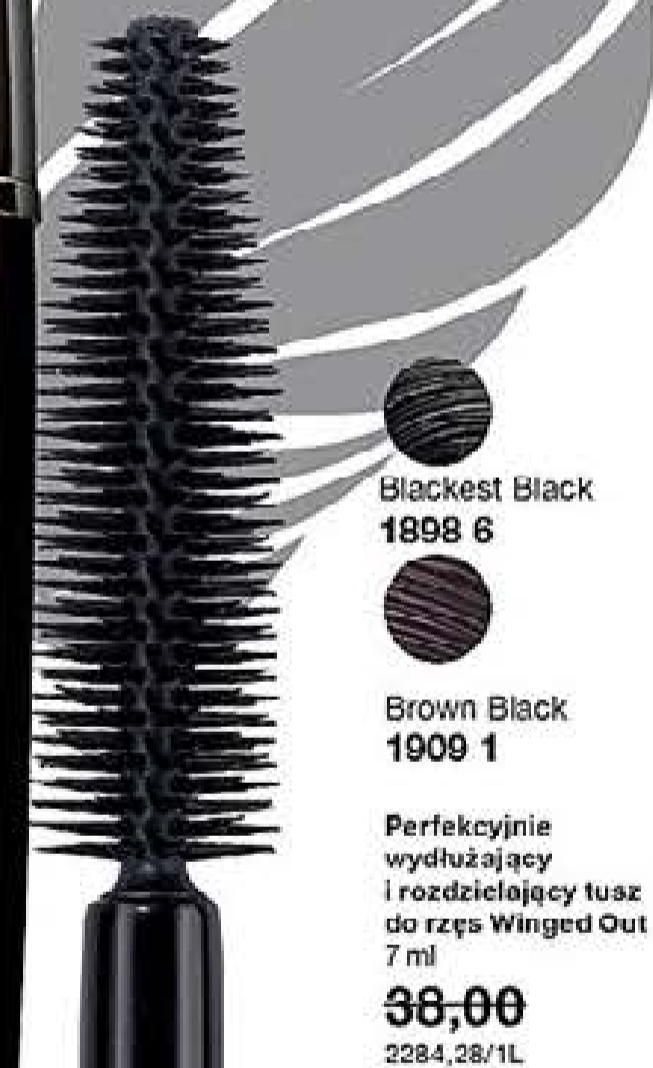

Blackest Black 1898 6

Brown Black 1909 1

Perfekcyjnie wydłużający i rozdzielający tusz do rzęs Winged Out 7 ml

38,00
2284,28/1L

CENA NA WYPRÓBOWANIE
Tusz wydłużający

15⁹⁹