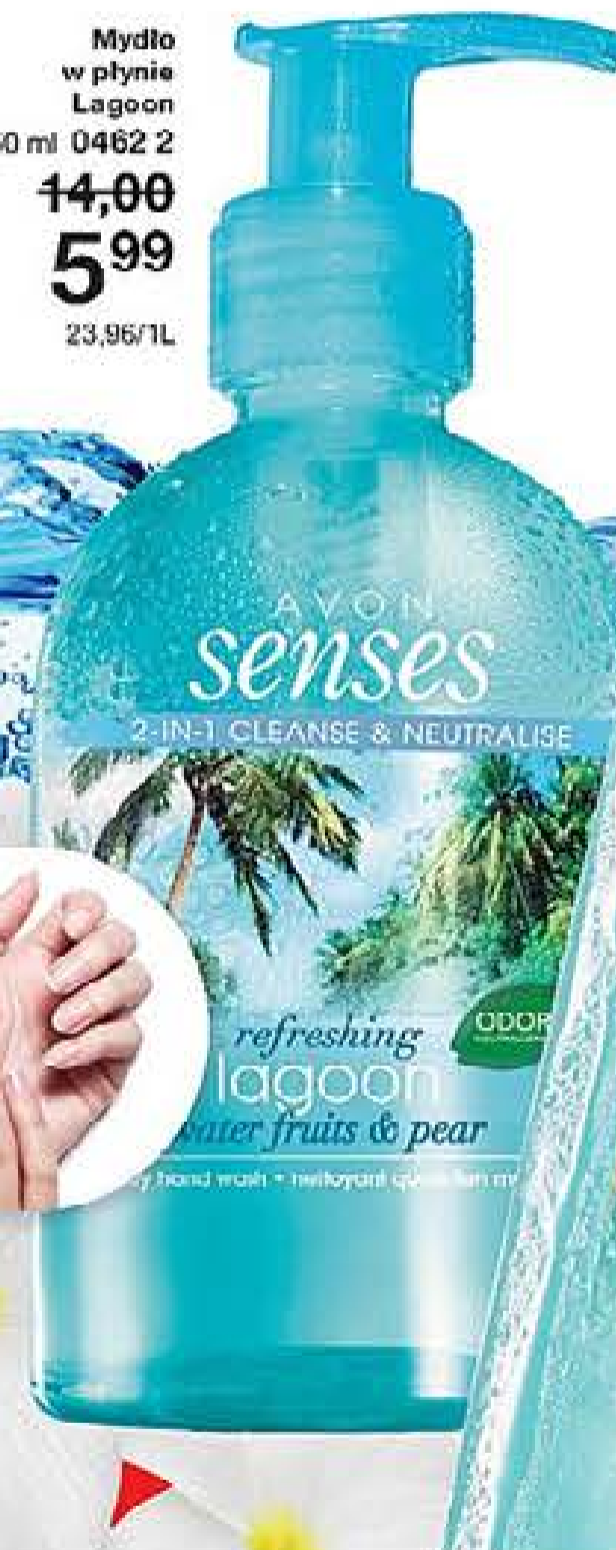

720 ml

POTRZYJ
TUTAJ
BY POZNAĆ
ZAPACH!

MUSISZ
WYPRÓBOWAĆ!
ŻEL POD PRYSZNIC 720 ML

10⁹⁹
50% taniej