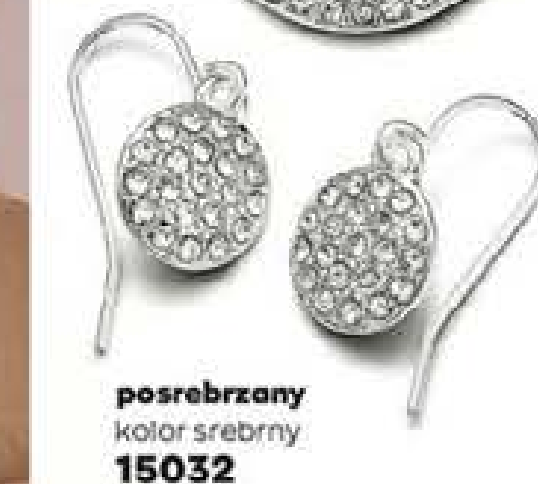

posrebrzany
kolor srebrny
15032