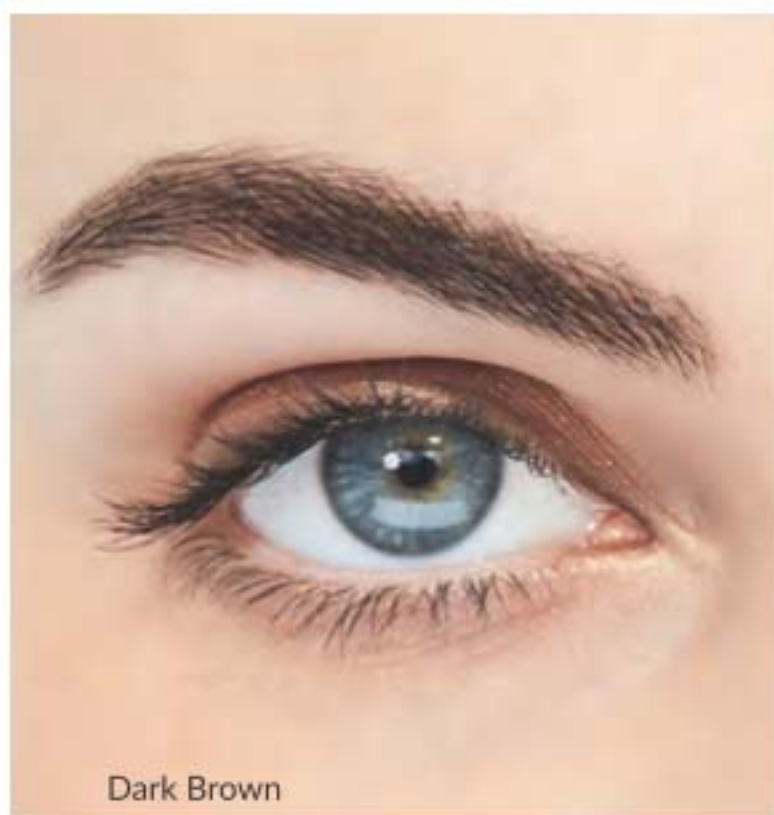

PODWÓJNY PĘDZELEK DO BRWI ZE SZCZOTECZKĄ
idealny do nakładania i rozcierania koloru oraz czesania brwi

00497
Podwójny
pędzelek do brwi
długość: 16 cm,
z syntetycznym
włosiem PBT
12⁹⁹

MIKROCIEŃKA KREDKA DO BRWI
nasza najcieńsza końcówka rysuje kreseczki
imitujące włoski brwi, dając bardzo naturalny efekt

Soft Black
14050

Light Blonde
10140

Light Brown
06635

Dark Brown
14282

Brunette
11536

Blonde
03012

Kredka do brwi
0,13 g |
153769,23/1kg
19⁹⁹

! do wyczerpania
zapasów

ŻEL DODAJĄCY BRWIOM OBJĘTOŚCI

stylizuje brwi, nadając im pełniejszy wygląd i naturalny kolor
bez uczucia sztywności dzięki lekkiej formule i precyzyjnej szczoteczce

Clear
16683

Blonde
12351

Light Brown
01222

Brunette
08722

Soft Black
01800

Dark Brown
13581

Żel do brwi
3,3 ml |
7572,72/1L
24⁹⁹

Dark Brown

KREDKA DO MODELOWANIA BRWI

z krawędzią do konturu i szerszą częścią do wypełniania brwi kolorem

Kredka do modelowania brwi
0,28 g | 78535,71/1kg

21⁹⁹

Brwi: Kredka do modelowania brwi Brunette (32268)

Blonde
17939

Light Blonde
38364

Light Brown
24612

Dark Brown
17715

Brunette
32268

MEGAOKAZJA!

PROFESJONALNA STYLIZACJA BRWI JUŻ OD **12⁹⁹**