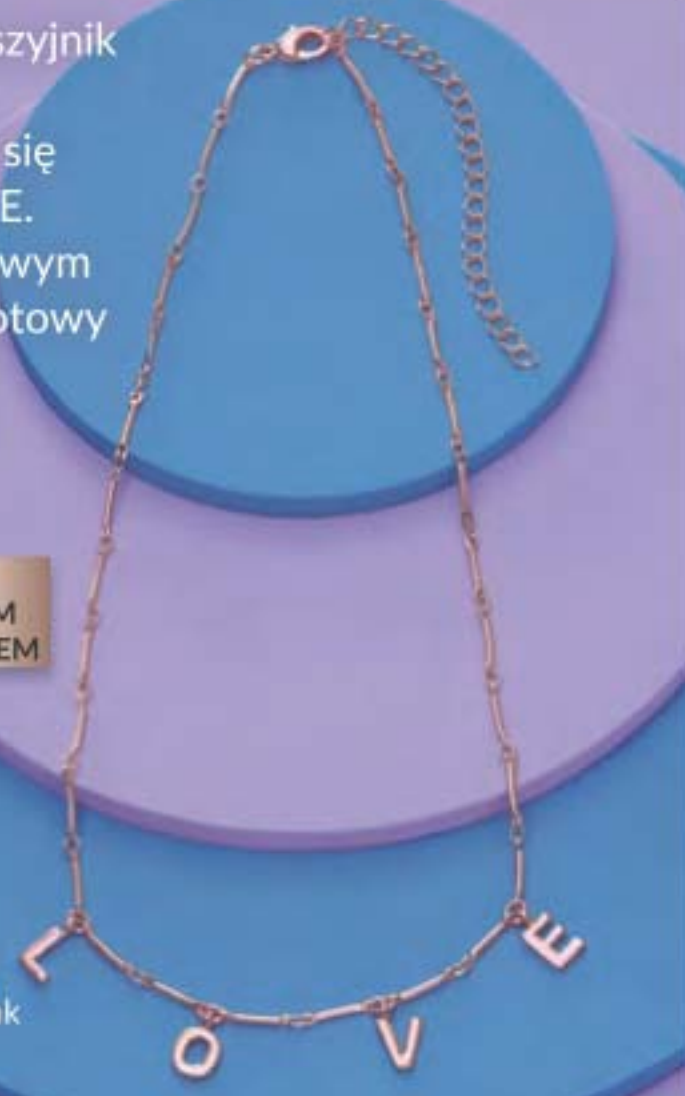

Okulary przeciwsłoneczne Avon zapewniają ochronę przed promieniami słonecznymi UV 400

Czarne
27615

Brązowe
37424

Okulary przeciwsłoneczne Kocie oczy
ABS, poliwęglan, stop metalu,
szer. 14,7 cm wys. 5,4 cm, zauszuki
0,7 x 13,4 cm, kat. filtra: 2, UV 400,
w komplecie etui ściągane sznureczkiem

39⁹⁹

Długi naszyjnik z zawieszka w kształcie jeża i sztuczną perłą.

DŁUGOŚĆ:
80 cm

11882
Naszyjnik Willow
stal, cynk, szkło,
plastik, dł.: 80 cm,
zawieszka 3,7 x 2,6 cm

29⁹⁹

DŁ.
ZAWIESZKI
3,7 cm

Klasyczny naszyjnik z literkami układającymi się w słowo LOVE. Na upominkowym kartoniku - gotowy do wręczenia komuś, kogo kochasz!

POWLEKANE
18-KARATOWYM
RÓŻOWYM ZŁOTEM

31781
Naszyjnik Shelly
stal, mosiądz, cynk
42+9 cm,
dł. zawieszek -
literek 1,2 cm

24⁹⁹

ZATRZYMAJ WAKACYJNY NASTRÓJ NA DŁUŻEJ

Zestaw 5 bransoletek w kolorach lata doda radosnego akcentu Twoim stylizacjom.

Zestaw
zielony

Zestaw
czarny

Wybierz swój odcień i ciesz się wakacyjnym nastrojem jeszcze dłużej!

**ZESTAW
5-ELEMENTOWY**

w kolorze zielonym
41145

w kolorze czarnym
36939

Zestaw bransoletek Brooke
mosiądz, szkło,
stal, plastik,
1 łańcuszkowa
bransoletka
18,5+2,5 cm,
4 elastyczne
bransoletki