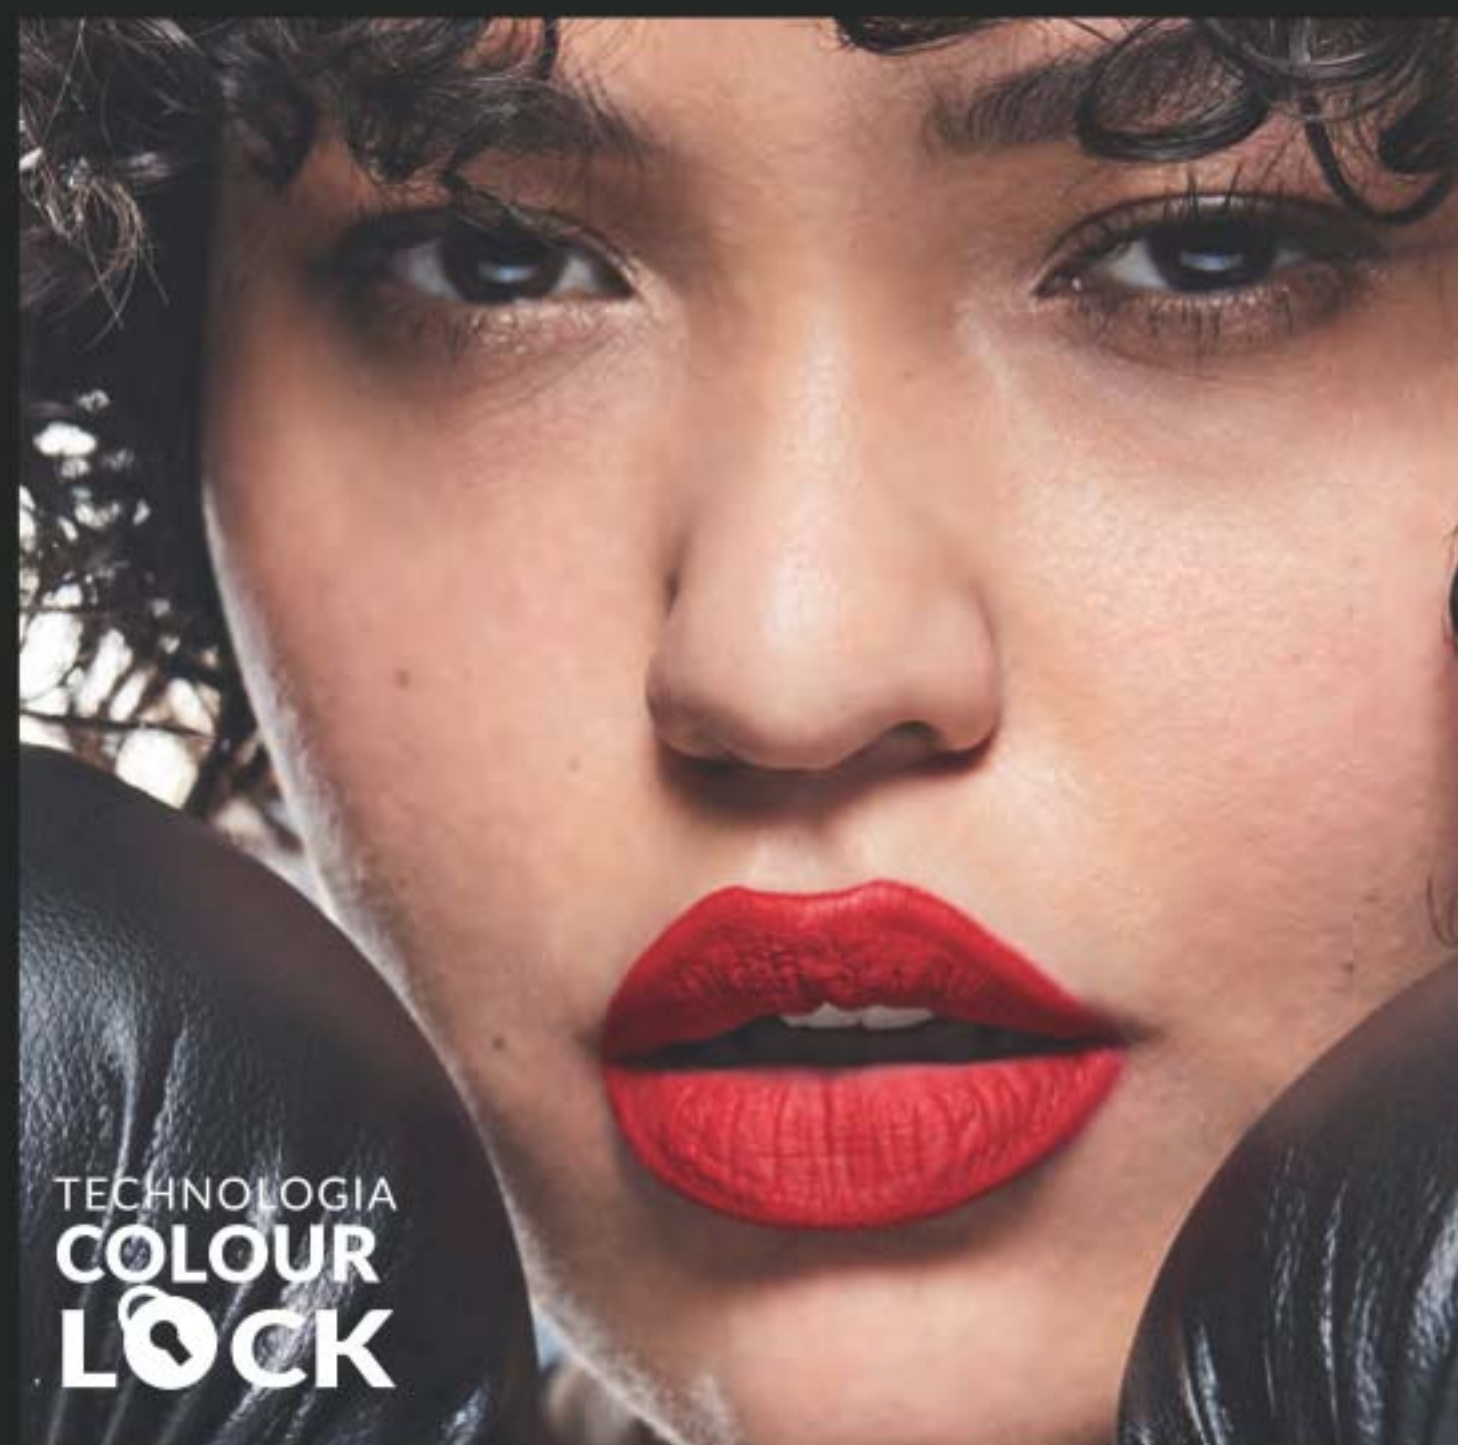

TRWAŁY ŻELOWY
LAKIER POWER STAY

17⁹⁹

NOWOŚĆ

NAJWYŻSZA
TRWAŁOŚĆ

teraz z Technologią
Colourlock™
dla **większej**
odporności
na odpryskiwanie

PERFEKCYJNY
EFEKT

ekstremalny połysk
i perfekcyjny, jednolity,
kryjący kolor
o najwyższej trwałości²
- bez lampy UV!

SPECJALNIE
WYPROFILOWANY
PĘDZELEK

dla łatwej aplikacji i pełnego
krycia już w 1 warstwie

1. TRWAŁY
ŻELOWY
LAKIER

2. WZMACNIAJĄCY
TOP

³na podstawie
badania opinii
konsumenckich
z udziałem 29 osób

Żelowy lakier
do paznokci
Powerstay
10 ml | 1799,00/1L

**SUPERTRWAŁA
PŁYNNĄ SZMINKĄ 10H¹**

nadaje ustom trwałą,
a zarazem lekką i niewysuszającą,
satynowo-matowy kolor
o naturalnym kryciu

¹na podstawie badania
oceny konsumenckiej
z udziałem 110 osób

- Be Mine
03889
- Bold Romance
15032
- Love is Blind
11338
- Kiss and Tell
69815
- Stay The Night
33225
- Love with Passion
04044
- Worth The Hype
19976
- She's a Natural
69716
- Forever Love
04739
- Stay Naked
36574
- Smooch Proof
36632

Szminka w płynie
„Do 10 godzin”
3 ml | 12663,33/1L

37⁹⁹

TECHNOLOGIA
**COLOUR
LOCK**

Usta: Matowa szminka w płynie „16 godzin The Red One (20834)

POWER STAY 16
MAKIAŻ GOTOWY NA WSZYSTKO
GODZIN²

**16 GODZIN KOMFORTU
I TRWAŁOŚCI²**