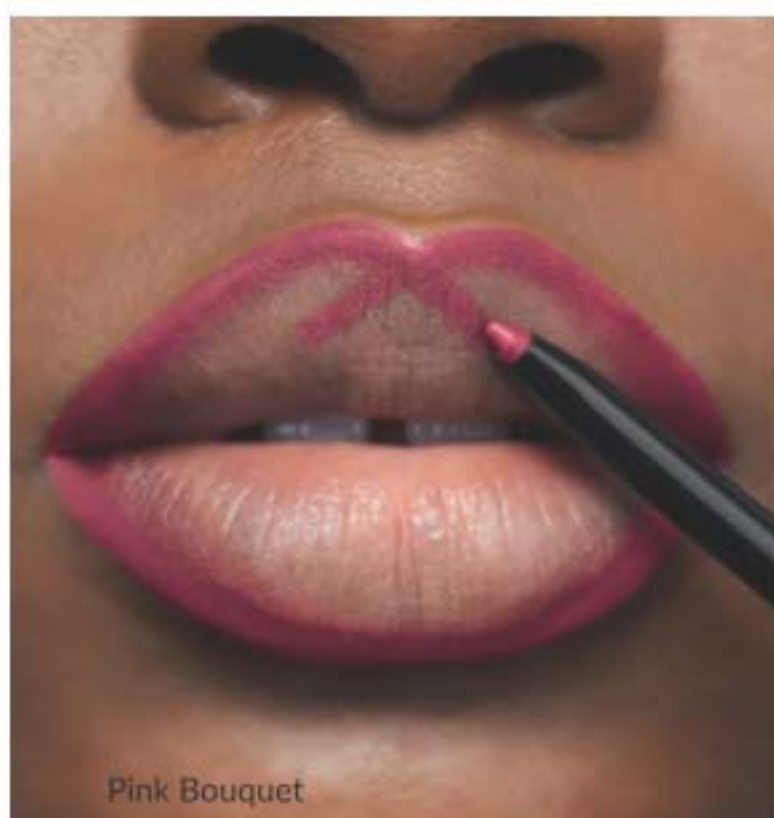

Twilight Sparkle

Pink Bouquet

★★★★★ TOP HITY

klasyczna
gładsza aplikacja z olejkami z dzikiej róży

Konturówka do oczu
0,28 g | 53535,71/1kg

14⁹⁹

diamentowa
gładsza aplikacja z witaminą E

Diamentowa konturówka do oczu
0,35 g | 48542,86/1kg

16⁹⁹

do ust
z witaminami C i E

Konturówka do ust
0,35 g | 42828,57/1kg

14⁹⁹

Oczy: Konturówka do oczu Daring Citrine (02121), Savage Jade (04820), Bold Amethyst (03954)

NOWOŚĆ

**6 ODWAŻNYCH ODCIENI
EDYCJA LIMITOWANA**

*na podstawie badania oceny konsumentek z udziałem 100 osób