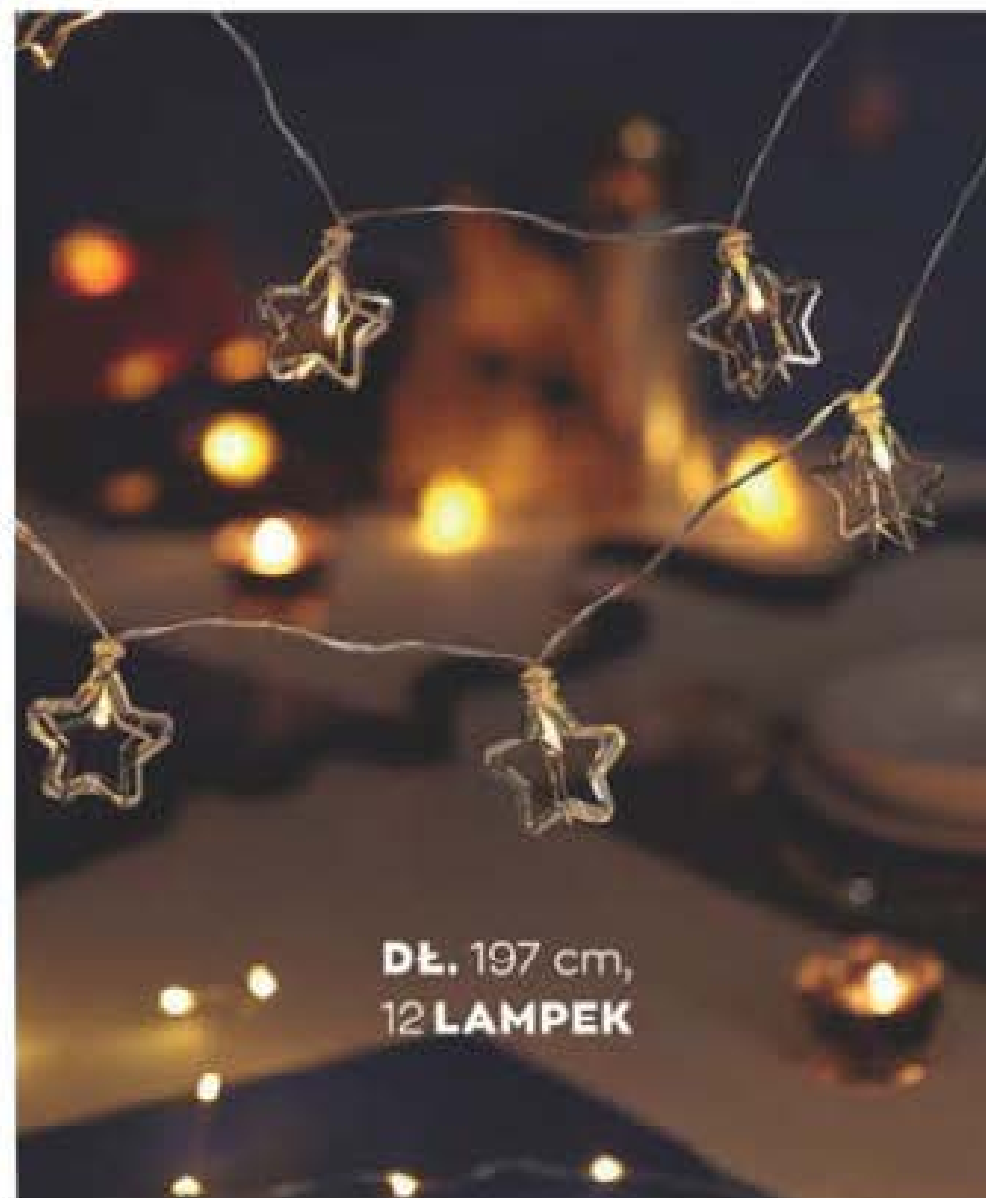

## Granatowy bieżnik w złote gwiazdki

Elegancki bieżnik pomoże stworzyć odświętny nastrój i zgromadzi wszystkich twoich bliskich razem.

**IDEALNY NA ŚWIĘTA**  
bieżnik

**49<sup>99</sup>**

25% TANIEJ

**63537**  
Bieżnik z motywem gwiazdek  
200 x 34 cm;  
100% poliestr  
| 70,00 |

**Sznur światełek**  
do dekoracji stołu,  
okien, choinki,  
biblioteczki  
i wszystkiego,  
co ci pasuje.

**69773**  
Łańcuch świetlny na choinkę  
12 lampek LED; dł. 190 cm  
+ 7 cm sznur do pudełka  
z bateriami; wymaga 2 baterii  
1,5V AA, nie załączona;  
PCV, metal