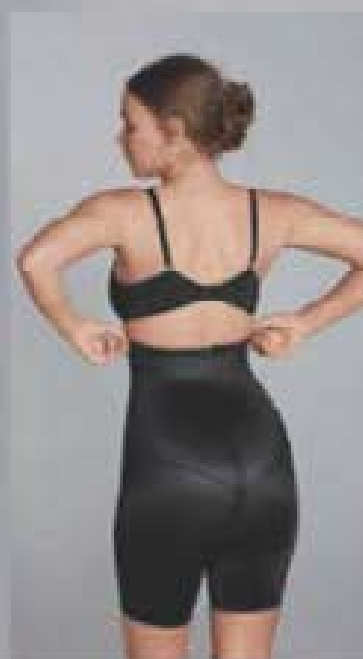

Body illusion

**LUBISZ
WYGLĄDAĆ
PEWNIĘ
W KAŻDYM
UBRANIU?**

powiedz „tak”

- praniu w pralce
- nowoczesnemu materiałowi obciskającemu
- regulowanym ramiączkom ułatwiającym idealne dopasowanie

TABELA A

● 38	33738
40	69542
42	32615
44	33787
46	47480
48	34439

MOCNY STOPIEŃ KONTROLI

**mocny stopień kontroli
całkowita kontrola dzięki
superciasnym taśmom,
które trzymają ciało w ryzach
przez cały wieczór**

powiedz „tak”

- wytrzymałemu, wysoce elastycznemu materiałowi obciskającemu
- całonocnej wygodzie bez zwijania się, zsuwania się i rolowania się majtek

TABELA A

● 38	47621
40	98301
42	64816
44	64758
46	34355

99⁹⁹
| 180,00 |

Sukienka modelująca

61% nylon, 39% elastan;
siateczkowa podszewka:
73% nylon, 27% elastan;
koronkowa wstawka 66% nylon,
26% poliester, 8% elastan

Tabela rozmiarów dostępna na str. 8

Szczegółowa tabela rozmiarów dostępna na stronie www.avon.pl.

Proszę zapoznać się z wymiarami i rozmiarami w katalogu lub na naszej stronie, aby uniknąć rozczarowania przy odbiorze produktu. Zwroty i reklamacje produktów z działu Fashion są akceptowane w ramach gwarancji Avon, jeśli nie mają śladów użytkowania i metka nie została usunięta. Powyższe nie ma wpływu na ustawowe prawa konsumenta.

79⁹⁹
| 145,00 |

Szorty modelujące

61% nylon, 39% elastan; koronka:
63% nylon, 27% poliester, 10% elastan;
siateczkowa podszewka: 73% nylon,
27% elastan; wkładka: 100% bawełna

Tabela rozmiarów dostępna na str. 8

WSZYSTKIE PRODUKTY SĄ DOSTĘPNE DO WYCZERPANIA ZAPASÓW.