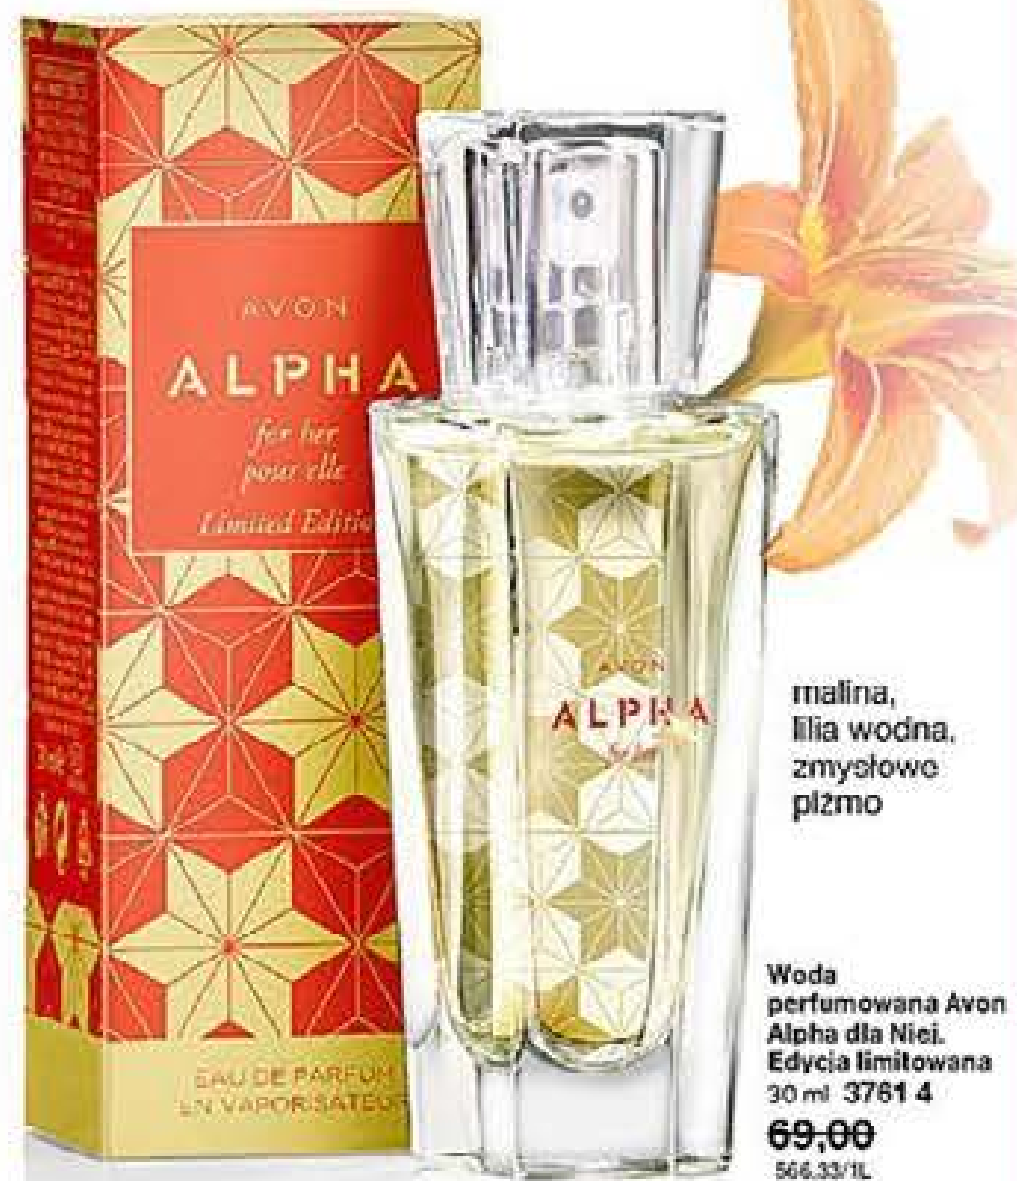

110,00

Zegarek Parina
metal w złotym kolorze,
czarny pasek PU,
tarcza szer. 3,3 cm;
koperta szer. 3,7 cm,
pasek 1,5 cm x 15,5 – 19,5 cm;
całkowita dł. 22,9 cm;
stal nierdzewna, stop cynku,
mosiądz, szkło, plastik, PU

2222 8

100,00

WYJĄTKOWA CENA!

16⁹⁹

malina,
lilia wodna,
zmysłowe
plizmo

Woda
perfumowana Avon
Alpha dla Niej.
Edycja limitowana
30 ml 3781 4
69,00
566,33/l

AVON

SALE
NA KONIEC ROKU