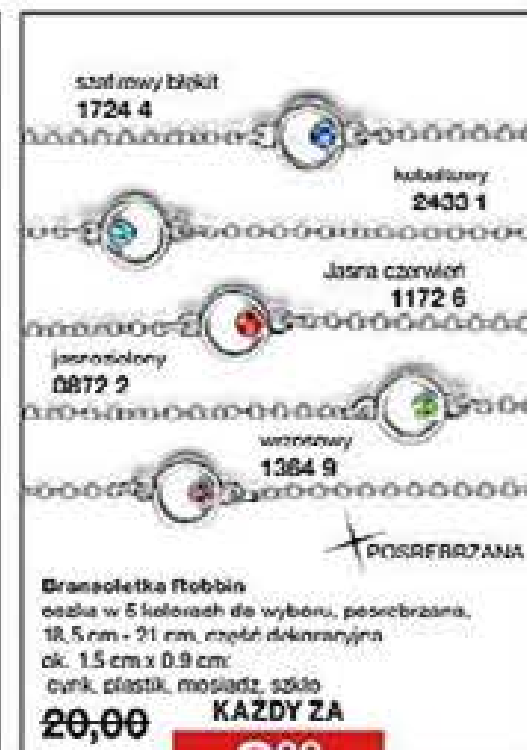

~~35,00~~ **14⁹⁹**

Gąbeczki do zdobienia paznokci Wymiary - 3,6 x 2,4 x 1,4 cm.
2321 8

~~13,00~~ **3⁹⁹**

9⁹⁹ **35,00**

25,00 **11⁹⁹**

20,00 **8⁹⁹**

Portmonek „Makaroniki” Silikon, 8 cm x 4 cm.
6998 9

~~30,00~~ **14⁹⁹**