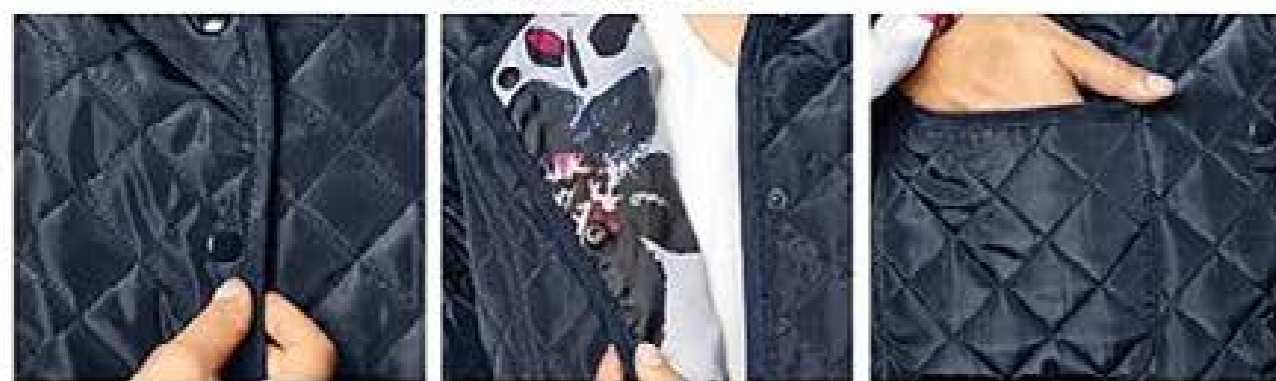

NOWOŚCI

KRÓJ
 PODKREŚLAJĄCY
 KOBIECE
 KSZTAŁTY
 PIĘKNE, WYSOKIEJ
 JAKOŚCI WYKOŃCZENIE

HIT SEZONU!
 PIKOWANA
 LEKKA KURTKA
 Z KWIECISTĄ
 PODSZEWKĄ

ZAPINANA
 NA ZATRZASKI

PIĘKNE, WYSOKIEJ
 JAKOŚCI
 WYKOŃCZENIE

Z KIESZONKAMI
 PO BOKACH

2490 1 S
 2542 9 M
 2551 0 L
 2571 8 XL
 2575 9 XXL

Kurtka Mono Bloom
 250,00

199⁹⁹

poliester, granat, pikowana,
 długi rękaw, kwiatowa podszełka,
 2 kieszonki, zapinana na guziki