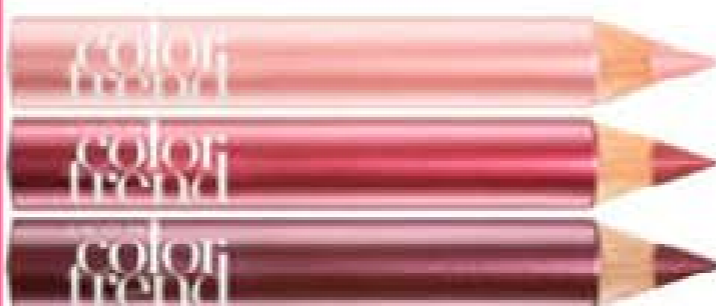

Cherry Red  
21279

Blackberry  
06692

**Metaliczna szminka w kredce**

1,2 g

**21,00**

**7<sup>99</sup>**

Rose Gold  
09779

Cherry Red  
23804