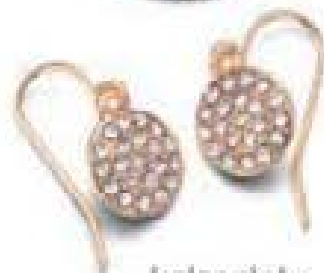

**17<sup>99</sup>**

| 40,00 |

**29728****Komplet biżuterii Oralle**

naszyjnik 42 - 51 cm; zdobienie 2,3 x 2 cm; kolczyki ze stalowymi sztyftami 0,55 cm szer.; stal, szkło kryształowe, aluminium, mosiądz, cynk, plastik

**11<sup>99</sup>**

| 25,00 |

kolor srebrny  
**15743**

**Dwuelementowy komplet biżuterii Millie**

42 - 51 cm naszyjnik z wisiorkiem 2,8 cm dł. x 2 cm szer.; całk. dł. wiszących kolczyków 2,2 cm na haczyku z silikonowymi zatyczkami z kółkiem szer. 1 cm; silikon, cynk, stal, mosiądz, szkło kryształowe

**18<sup>99</sup>**  
| 60,00 |

kolor złoty  
**19216**

kolor złoty  
**19422**

kolor różowego złota  
**16915**

**Bransoletka Peyton**  
całk. dł. 60 cm; zapięcie na magnes dł 2 cm; PCV, cynk, szkło kryształowe