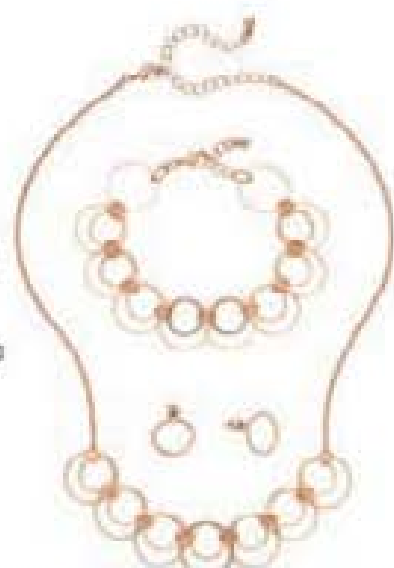

Komplet biżuterii Myah

42 - 51 cm krótki naszyjnik z dekoracją dł. 11cm składającą się z kółek o szer. 1,1 cm oraz 1,7 cm; 18,5 - 21 cm dł. bransoletka z takich samych kółek; kolczyki-kółka szer. 1,5 cm; stal, mosiądz, tytan, aluminium; tytanowe sztyfty