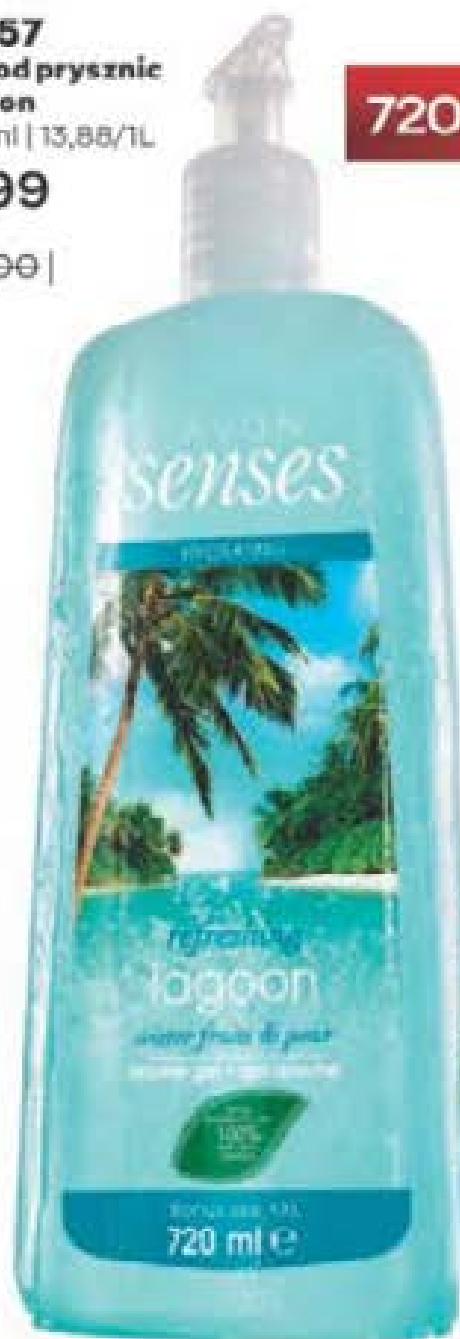

**4<sup>99</sup>**  
| 14,00 |

42192

Myjka

100% pollester.  
18,5 x 14,8 x 1cm.  
Z zawieszkiq.

9<sup>99</sup>

| 21,00 |

26252

Żel pod prysznic  
Zielona herbata  
i werbena

250 ml | 10,96/1L

4<sup>99</sup>

| 12,00 |

35675

Płyn do kąpieli  
Czarna Orchidea  
i Maliny

250 ml | 23,96/1L

5<sup>99</sup>

| 13,00 |

41657

Żel pod prysznic  
Lagoon

720 ml | 13,86/1L

9<sup>99</sup>

| 22,00 |

720 ml

23432

Mydło w płynie  
Lagoon

250 ml | 23,96/1L

5<sup>99</sup>

| 14,00 |

19976

Ściereczka  
do twarzy 3w1

wymiary: 14 x 15 cm;  
materiał: polar,  
mikrofibra  
100% nylon

9<sup>99</sup>

| 23,00 |