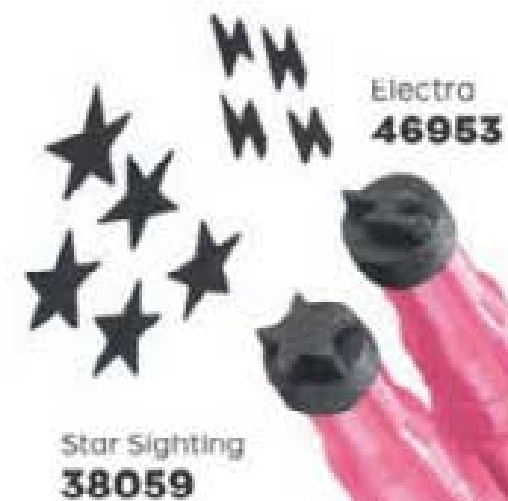

ZAOSZCZĘDŹ  
DO  
**65%**

Just Go With It  
**09118**

Hi Light  
**08359**

Strobe Queen  
**06015**

Rozświetlacz  
do twarzy  
w kredce  
1,2 g

**999**  
| 25,00 |

Star Sighting  
**38059**

Electra  
**46953**