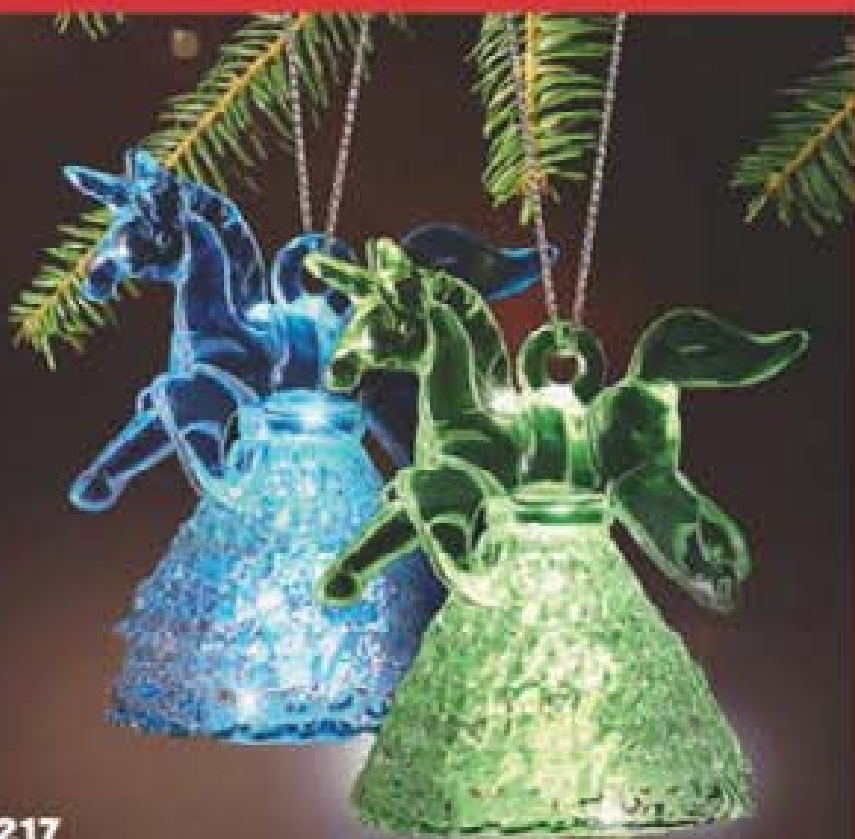

| 25,00 |

**28217**  
Zestaw 2 szklanych dekoracji zmieniających kolor  
szkło, plastik; zawiera 3 baterie 1,5 V AG13; 5 x 3,8 x 5,8 cm

**14<sup>99</sup>**  
| 30,00 |

**22426**  
Podświetlana ozdoba na okno  
15 x 15 cm płatek śniegu;  
żelazo, PCV, lampki LED;  
wymaga 2 x 1,5 V baterii  
CR2032, baterie załączona