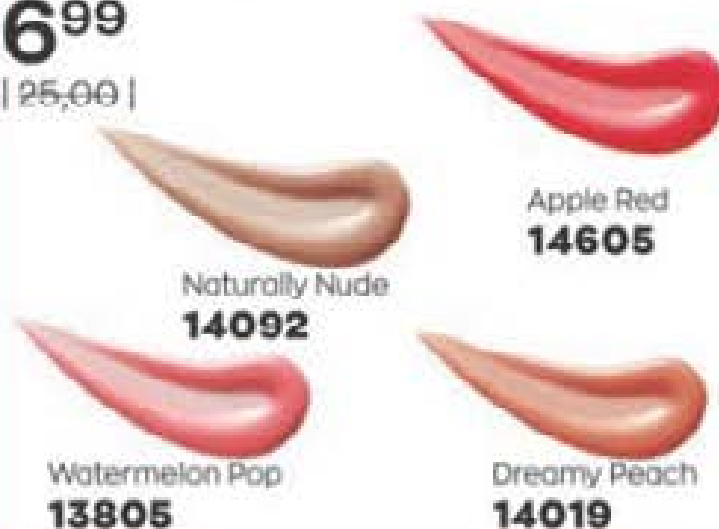

Black and
Silver
48728

Black and
Turquoise
47407

21600
Gąbeczka do makijażu
wymiary: 4 x 4 x 5,4 cm,
materiał: PU
14⁹⁹
| 32,00 |

**Podkład odmładzający
Luxe**
30 ml | 933,00/1L
27⁹⁹
| 58,00 |

Ivory
35279

Nude
38273

Shell
38448

Natural Beige
39370

Medium Beige
38919

**Nawilżający
balsam do ust**
„Kolorowy
koktajl”
4 g
3⁹⁹
| 16,00 |

Sugar Cookie
48454

Berry
39941

Chocolate
29892

Coconut
40097

Honey Dew
47977

**Błyszczak
do ust**
15 ml | 466,00/1L
6⁹⁹
| 25,00 |

Watermelon Pop
13805

Naturally Nude
14092

Apple Red
14605

Dreamy Peach
14019

Błyszczak
„Kolor i odżywienie”
6 ml | 1665,00/1L
9⁹⁹
| 28,00 |