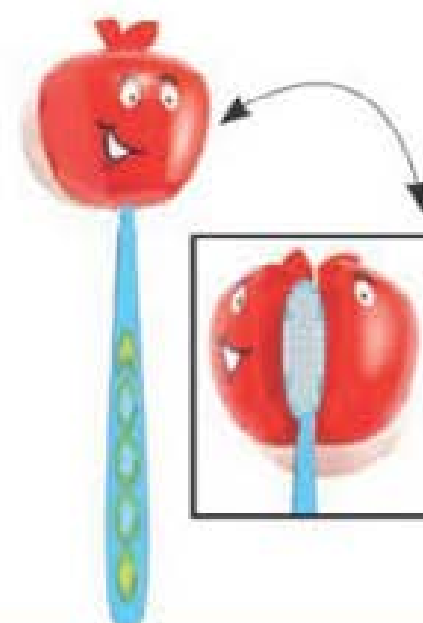

4⁹⁹

| 16,00 |

30700
Myjka do twarzy
materiał: silikon;
wymiary: 11 x 9 cm

12⁹⁹

| 29,00 |

33514
Oczyszczający
żel-peeling-masko
dotwarzy
150 ml | 79,93/1L

11⁹⁹

| 33,00 |

42317
Osłonka na szczoteczkę
do zębów Jabłko
plastik, 5,5 x 8 x 4,5 cm,
czerwony, z przyssawką

9⁹⁹

| 21,00 |

32409
Pędzel do nakładania
maseczki
Plastikowa rączka, nylonowe
włosie. Długość: 17 cm.

9⁹⁹

| 25,00 |