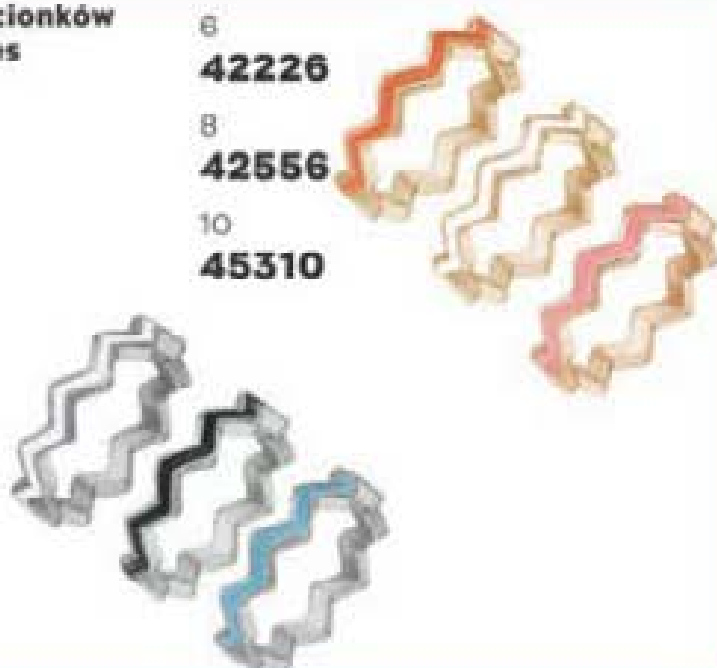

| 40,00 |

szaro-niebieskie

02386

brązowe

09282**Zestaw pierścionków****Summer Tones**

cynk, żywica
epoksydowa

12⁹⁹

| 30,00 |

6

42226

8

42556

10

45310

6

48462

8

47456

10

46821**18192****Kolczyki Desirae**

wiszące kolczyki,
dysk 2 x 2 cm;
całk. dł. 4,2 cm;
cynk, mosiądz, tytan,
aluminium, szkło

11⁹⁹

| 25,00 |

**47894****Bransoletka na kostkę Raven**

23,5 - 26 cm bransoletka na kostkę
u nogi z 5 chwościkami; 3 pierścionki
na palce stóp; stal, mosiądz

14⁹⁹

| 35,00 |

Bransoletka Winifred
dopasowywane zapięcia;
obwód 1,5 cm - 20 cm; część
ozdobna 1,3 cm; posrebrzana;
mosiądz, stal, cynk, plastik, szkło