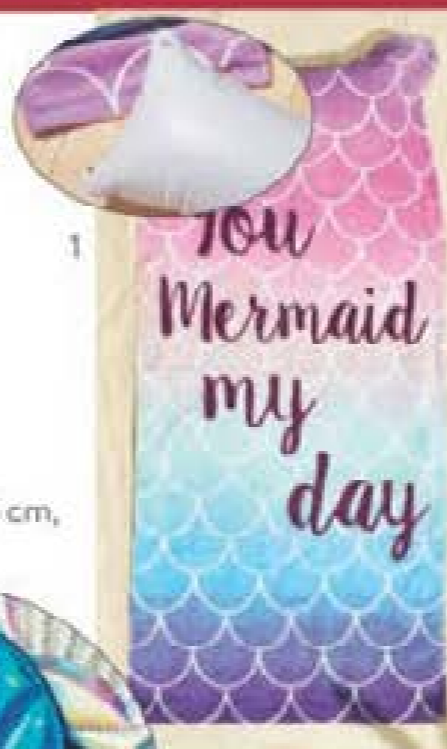

19⁹⁹

| 40,00 |

2

09282

3. Okulary przeciwsłoneczne Braie
PC, metal, akryl; oprawki: szer. 14,59 cm; wys. 6,25 cm; dł. 15,07 cm

19⁹⁹

| 40,00 |

3