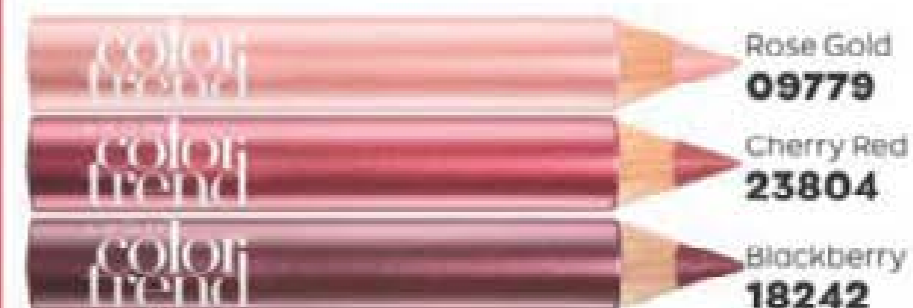

Cherry Red
21279

Blackberry
06692

Lakier do paznokci
Cosmic Lights
10 ml

699

| 25,00 |

Warm Slick
69609

Oil Slick
43224

Magic Slick
64998

Cool Slick
49403

Lakier do paznokci
10 ml

599

| 17,00 |

Chocolate
Raspberry
24588

Cafe
15412

Dark Chocolate
28258

Lava
98020

Geo Plum
98079

Flaming
Red
98244

Molten
98277

Caramel
19372

Together
Turquoise
36335

Yel Love
27862

Passionate
Pink
36400

Metaliczna szminka
w kredce
1,2 g

799

| 21,00 |

Rose Gold
09779

Cherry Red
23804

Blackberry
18242

Szminka
w kredce
3 g

999

| 24,00 |