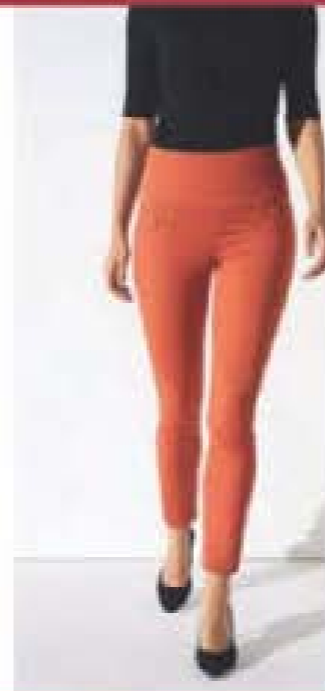

**Pomarańczowe
jegginsy**

wewn. dł. nogawki
78 cm; 98% bawełna,
2% elastan

74⁹⁹
| 150,00 |

Proszę zapoznać się
z wymiarami
i rozmiarami
w katalogu
lub na naszej stronie,
aby uniknąć
rozczarowania przy
odbiorze produktu.

S
34207
M
06643
L
24943
XL
18457
XXL
06528