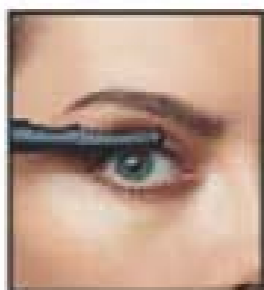

33423

Podgrzewana załotka do rzęs

materiał: plastik i stal nierdzewna;
wymiary: 15,5 x 2 cm, wymagana
1 bateria AA (nie dołączona);
napiecie 1,5 V; przeznaczona
do użycia przed nałożeniem tuszu