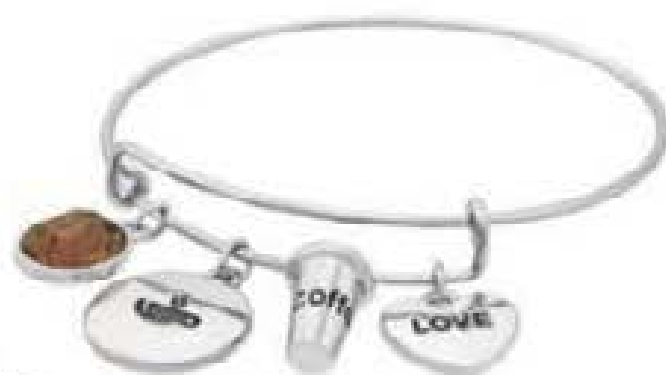

11⁹⁹

| 30,00 |

amazonit
25007

biały kwarc
19927

37739

Bransoletka Caffeine Queen
6,5 cm szer.;
mosiądz, cynk

12⁹⁹

| 35,00 |