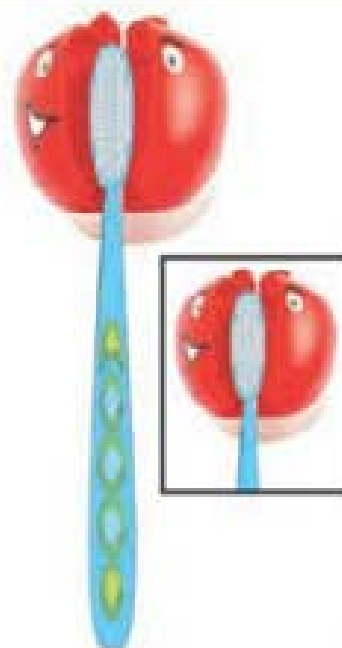

42317
Osłonka
na szczoteczkę
do zębów Jabłko
plastik,
5,5 x 6 x 4,5 cm,
czerwony,
z przysawką

9⁹⁹

| 21,00 |

Opaska
do włosów
z wypełniaczem
Plastik / nylon.

blond
29074

7⁹⁹

| 19,00 |

brąz
31724