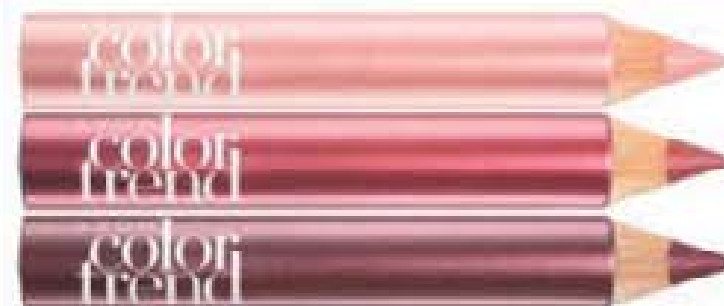

Rose Gold
09779
Cherry Red
23804
Blackberry
18242

Metaliczna szminka
w kredce
1,2 g

7⁹⁹
| 27,00 |

Szminka „Moc efektu”
3,6 g

9⁹⁹
| 27,00 |