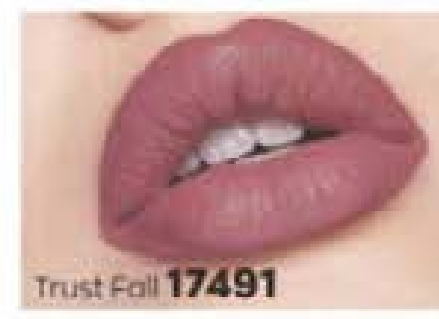

AVON

INTENSYWNA, MATOWA SZMINKA W PUDRZE

ZMIENIA SIĘ NA USTACH
W MGIEŁKĘ KREMOWEGO KOLORU

9/2020
Oferta netto
11.06.2020
- 01.07.2020

Kinda Hot **17434**

Flutter Fly **10892**

Limitless **17368**

Pulse And Flow **23861**

Be So Sweet **22756**

Trust Fall **17491**

Free To Be **26203**

Nailed It **26401**

mark. Szminka w pudrze
0,5 g

14⁹⁹

| 36,00 |

mark.
Szminka
powiększająca
usta
3,6 g